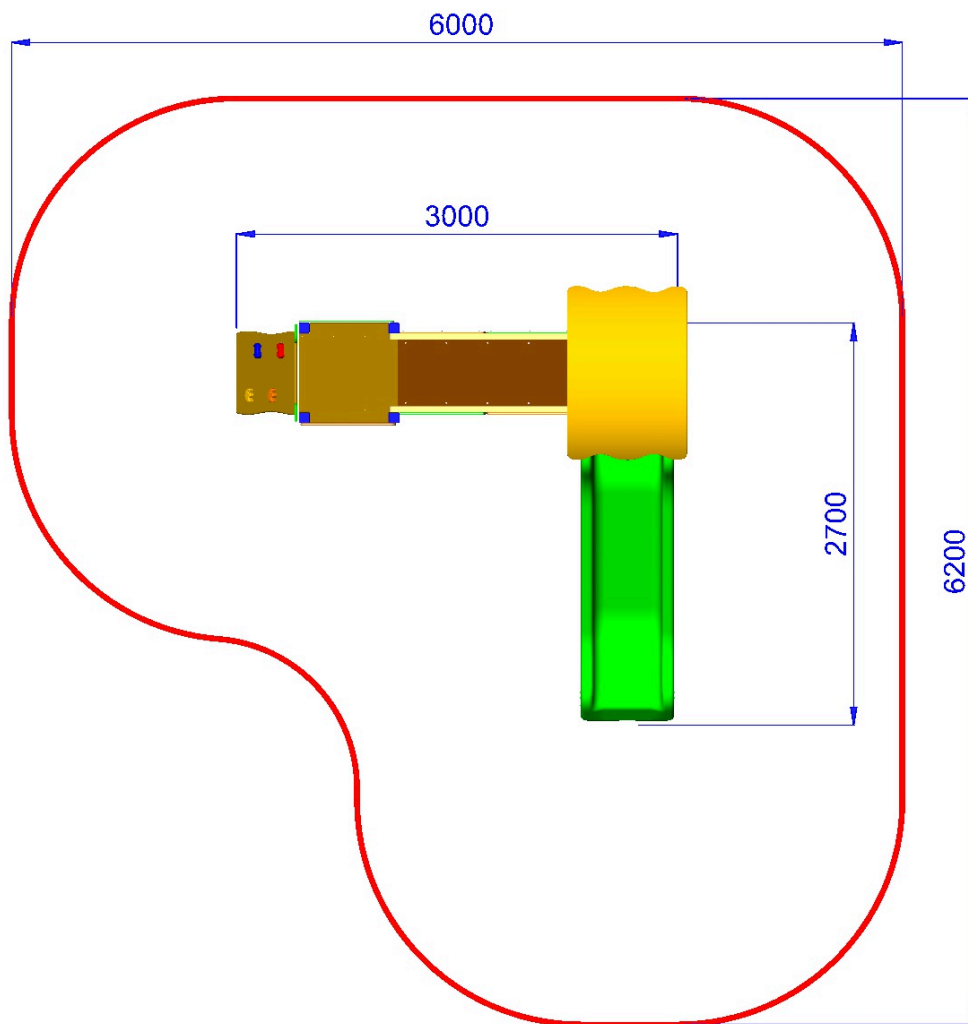

## DUE TORRI H 70-95 – LINEA ASILO

Gioco per parco realizzato in legno di PINO lamellare tinta miele sezione cm 7 x 7, pedane di calpestio in multistrato antisdrucchiolo, pannelli laterali in polietilene colorato di adeguato spessore, tetto in polietilene, viteria zincata, staffe di fissaggio al suolo in acciaio zincato a caldo. Composto da: 1 torre h70 con 2 pannelli di protezione realizzati in legno e polietilene, 1 risalita in multistrato antisdrucchiolo con appoggi climbing e paratie di sicurezza. 1 Ponte fisso inclinato, di collegamento alla seconda torretta, struttura realizzata con profili di legno lamellare sez. cm 7 x 9 e 4 x 9 piano di calpestio in multistrato antisdrucchiolo, corrimano in legno, con balaustre di sicurezza in polietilene di vari colori, viteria zincata. 1 torre h95 con tetto, 2 pannelli di protezione realizzati in legno e polietilene, 1 scivolo in polietilene h. 95 cm con barra reggispinta.

- Dimensioni 270 x 300 cm
- Area di sicurezza 600 x 620 cm
- Attrezzatura gioco rispondente alla EN 1176
- Questa linea è certificata per bambini da 1 a 12 anni

P.M. MODIFICHE s.r.l.  
Via Amicizia 15 - 36027 Rosà (VI) - Italy  
CF / P.iva 02326230246

myfun@pmmodifiche.it  
www.myfungiochi.it  
Tel +39 0424 219292

- ☐ codice
- ⬇️ altezza di caduta
- ☐ area sicurezza
- 📏 misure
- 🧱 pavimentazione

*Area di Sicurezza 28.5mq  
Ingombro max 6,0x6,2 ml*

**DUE TORRI H 70-95 – LINEA ASILO -MFA05**