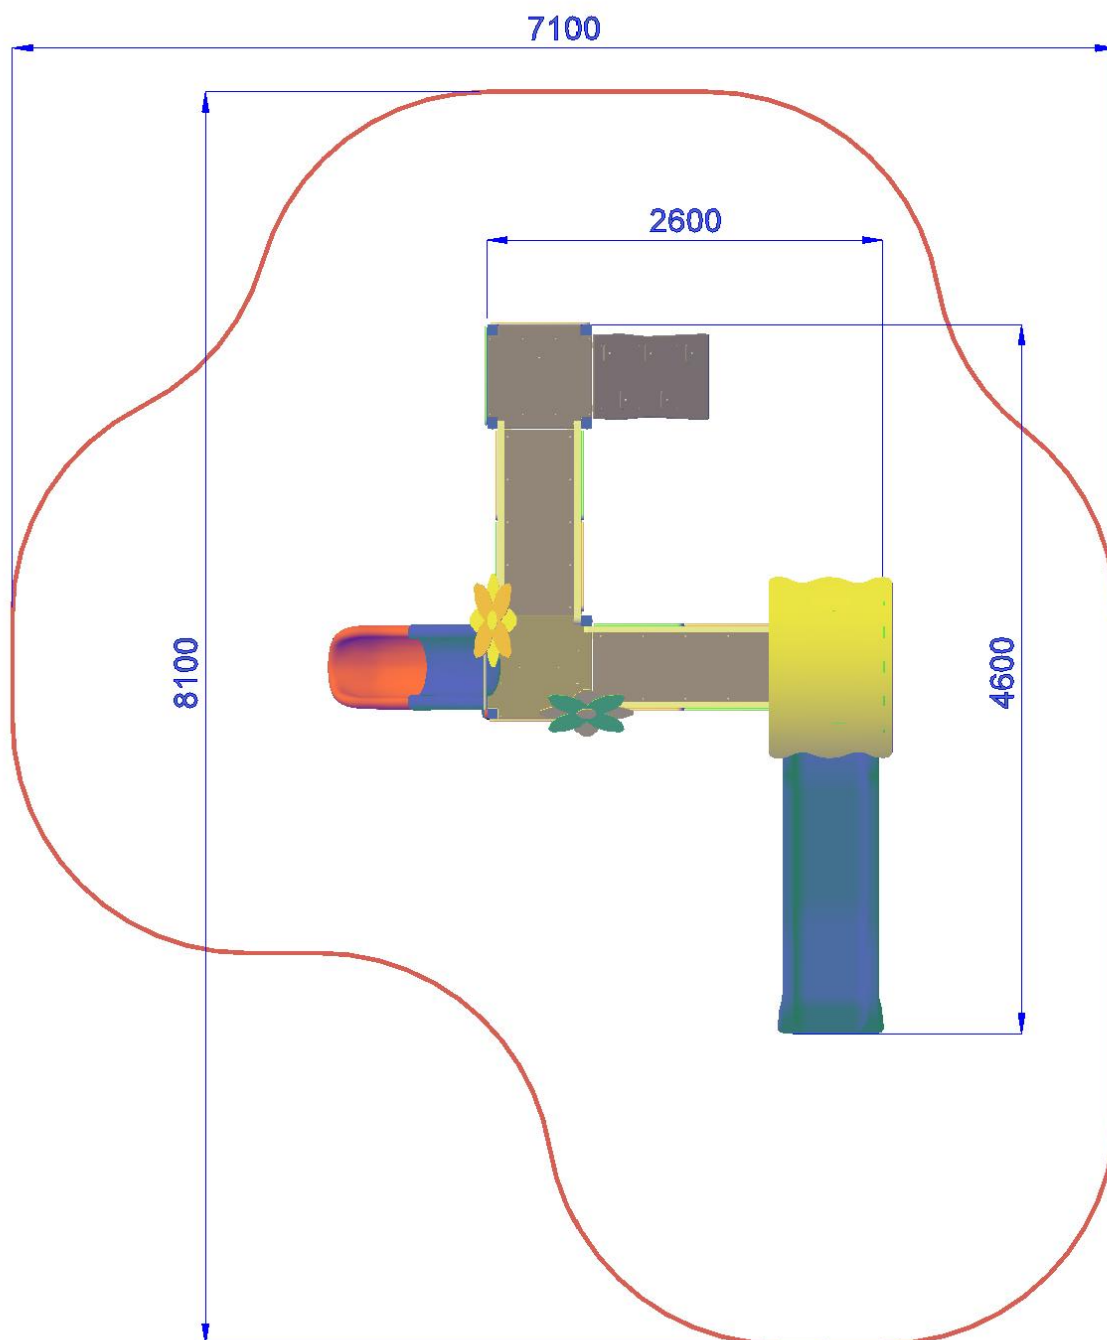

||||| MFA07 |
 ↕ h 45-70-95 |
 📏 810X710 cm

TRE TORRI H 45-70-95 – LINEA ASILO

Gioco per parco realizzato in legno di PINO lamellare tinta miele sezione cm 7 x 7, pedane di calpestio in multistrato antisdrucchiolo, pannelli laterali in polietilene colorato di adeguato spessore, tetto in polietilene, viteria zincata, staffe di fissaggio al suolo in acciaio zincato a caldo. Composto da: 1 torre h45 con 2 pannelli di protezione realizzati in legno e polietilene, 1 risalita in multistrato antisdrucchiolo con appoggi. 2 Ponti fissi inclinati, di collegamento tra le torrette, struttura realizzata con profili di legno lamellare sez. cm 7 x 9 e 4 x 9 piano di calpestio in multistrato antisdrucchiolo, corrimano in legno, con balaustre di sicurezza in polietilene di vari colori, viteria zincata. 1 torre h70 (con elemento decorativo "fiori" su richiesta), 2 pannelli di protezione realizzati in legno e polietilene. 1 torre h95 con tetto in polietilene, 2 pannelli di protezione realizzati in legno e polietilene, 1 scivolo in polietilene h95 cm con barra reggipinta.

- Dimensioni 460 x 260 cm
- Area di sicurezza 810 x 710 cm
- Attrezzatura gioco rispondente alla EN 1176
- Questa linea è certificata per bambini da 1 a 12 anni

Area di Sicurezza 41,0mq
8,1x7,1 ml

TRE TORRI H 45-70-95 – LINEA ASILO -MFA07