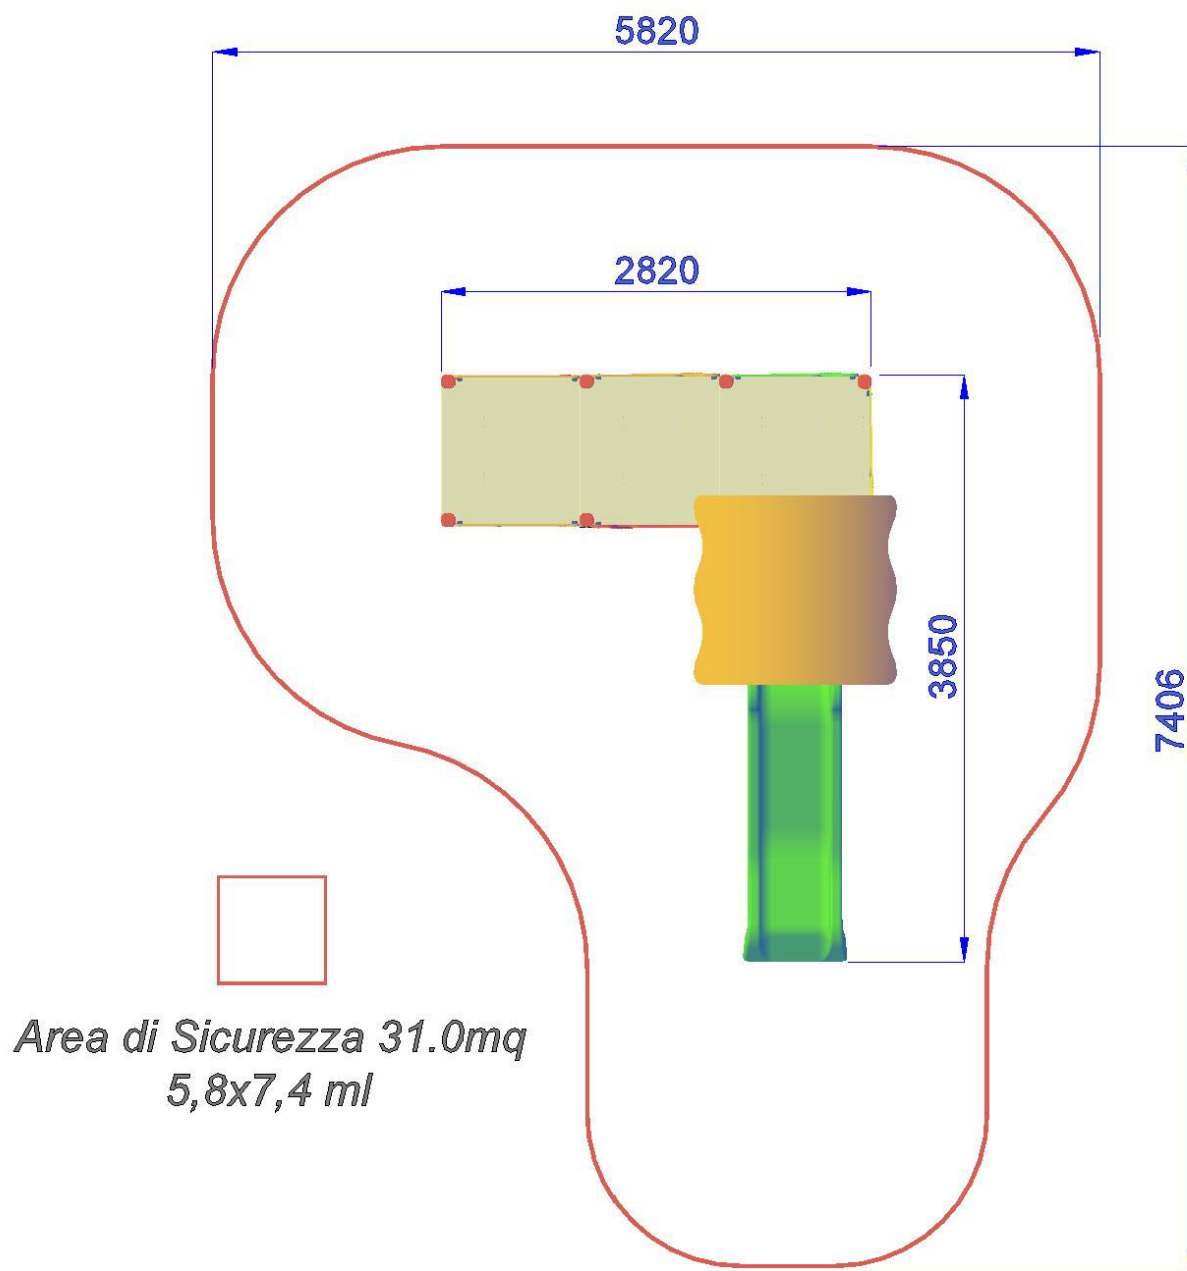

 MFA09 |
  h 95 |
  580X740 cm

QUATTRO TORRI H 24 – 48 – 72 - 96 – LINEA ASILO

Gioco per parco realizzato in legno di PINO montano lamellare tinta miele sezione cm 9 x 9, pedane di calpestio in legno antisdrucchiolo, pannelli laterali in polietilene colorato di adeguato spessore, tetto in polietilene, viteria zincata, staffe di fissaggio al suolo in acciaio zincato a caldo. Composto da: 1 torre h24 con 1 pannello di protezione gioco TRIS e 1 pannello gioco INTERATTIVO realizzati in legno e polietilene, 1 torre h48 con 1 pannello di protezione 1 pannello gioco INTERATTIVO realizzati in legno e polietilene, 1 torre h72 con 2 pannelli di protezione realizzati in legno e polietilene, 1 torre h96 con 1 pannello di protezione oblò 1 pannello di protezione realizzati in legno e polietilene, 1 scivolo in polietilene h95 cm con barra reggispinta.

- Dimensioni 280 x 385 x h. 295 cm
- Area di sicurezza 580 x 740 cm
- Attrezzatura gioco rispondente alla EN 1176
- Questa linea è certificata per bambini da 1 a 12 anni
- ATTREZZATURA INCLUSIVA

P.M. MODIFICHE s.r.l.
Via Amicizia 15 - 36027 Rosà (VI) - Italy
CF / P.iva 02326230246

myfun@pmmodifiche.it
www.myfungiochi.it
Tel +39 0424 219292

-  codice
-  altezza di caduta
-  area sicurezza
-  misure
-  pavimentazione

QUATTRO TORRI H 24 – 48 – 72 - 96 – LINEA ASILO-MFA09

P.M. MODIFICHE s.r.l.
Via Amicizia 15 - 36027 Rosà (VI) - Italy
CF / P.iva 02326230246