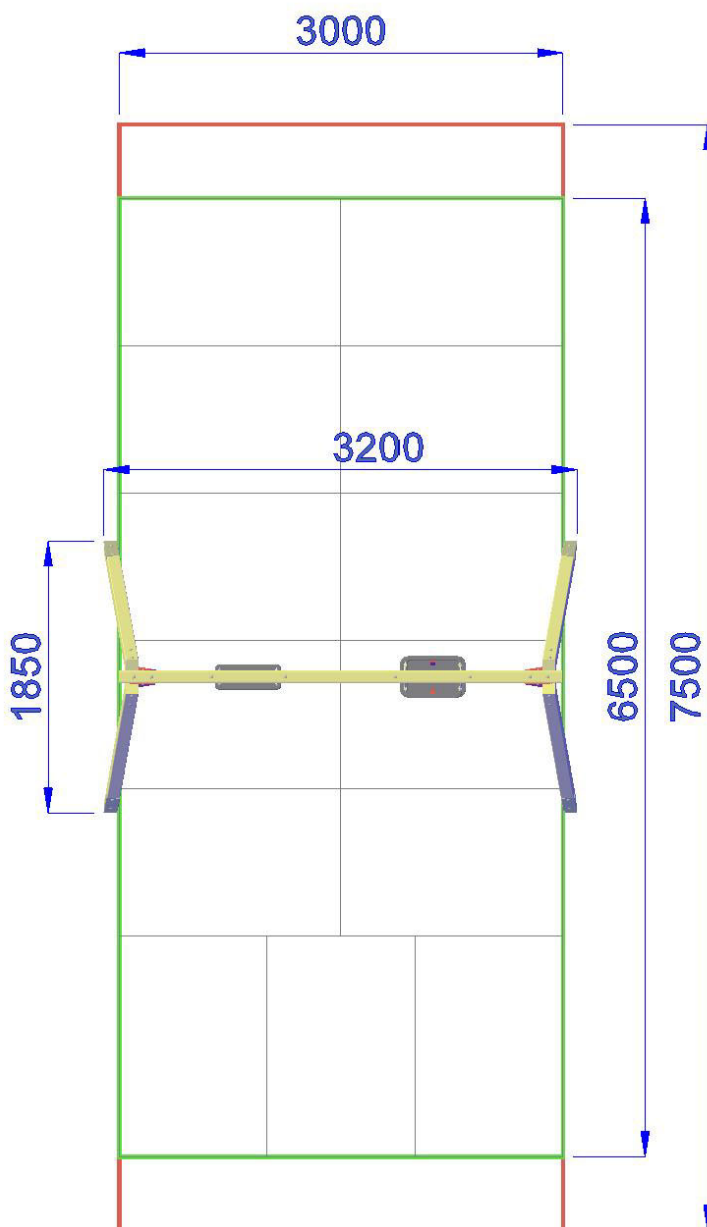

MFADM+MFMO | h 120 | 750X300 cm | 19.5 mq

ALTALENA DOPPIA MISTA CON ORSETTO

Gioco per parco realizzato in legno di PINO lamellare tinta miele, Composta da: 4 travi portanti sez. 90 x 90 mm. in legno posti a cavalletto uniti alla trave superiore mediante staffa metallica presso-piegata zincata e verniciata, viteria zincata 1 trave portante orizzontale sez. 90 x 150 mm. in legno 4 snodi realizzati in acciaio inox, oscillanti e in nylon autolubrificante, 1 seggiolino ad ORSETTO, 1 tavoletta in gomma antiurto con anima in metallo completa di catene, 4 Staffe di fissaggio al suolo zincate.

- Dimensioni 320 x 185 x h. 215 cm. (h. 200 sotto la trave)
- Area di sicurezza 750 x 300 cm
- Attrezzatura gioco rispondente alla EN 1176

P.M. MODIFICHE s.r.l.
Via Amicizia 15 - 36027 Rosà (VI) - Italy
CF / P.iva 02326230246

myfun@pmmodifiche.it
www.myfungiochi.it
Tel +39 0424 219292

- codice
- altezza di caduta
- area sicurezza
- misure
- pavimentazione

 *Area di Sicurezza 22.5mq
Ingombro max 3,0 x 7,5m*

 *Pavimentazione Antitrauma
Consigliata HIC.cm 120 (19.5mq)*

ALTALENA DOPPIA MISTA CON ORSETTO-MFADM+MFMO

 *Area di Sicurezza 22.5mq
Ingombro max 3,0 x 7,5m*

 *Pavimentazione Antitrauma
Consigliata HIC.cm 120 (19.5mq)*

ALTALENA DOPPIA MISTA CON ORSETTO-MFADM+MFMO