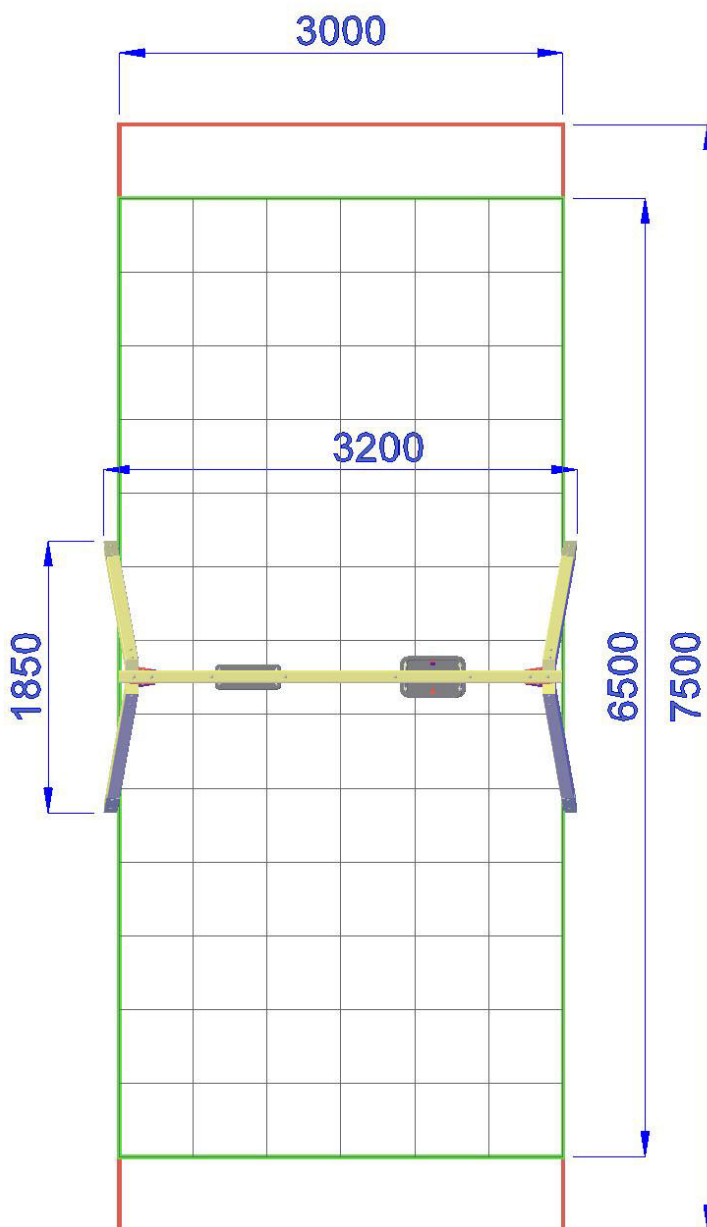

MFADM+MFMO | h 120 | 750X300 cm | 19.5 mq

ALTALENA DOPPIA MISTA CON ORSETTO

Gioco per parco realizzato in legno di PINO lamellare tinta miele, Composta da: 4 travi portanti sez. 90 x 90 mm. in legno posti a cavalletto uniti alla trave superiore mediante staffa metallica presso-piegata zincata e verniciata, viteria zincata 1 trave portante orizzontale sez. 90 x 150 mm. in legno 4 snodi realizzati in acciaio inox, oscillanti e in nylon autolubrificante, 1 seggiolino ad ORSETTO, 1 tavoletta in gomma antiurto con anima in metallo completa di catene, 4 Staffe di fissaggio al suolo zincate.

- Dimensioni 320 x 185 x h. 215 cm. (h. 200 sotto la trave)
- Area di sicurezza 750 x 300 cm
- Attrezzatura gioco rispondente alla EN 1176

P.M. MODIFICHE s.r.l.
Via Amicizia 15 - 36027 Rosà (VI) - Italy
CF / P.iva 02326230246

myfun@pmmodifiche.it
www.myfungiochi.it
Tel +39 0424 219292

- codice
- altezza di caduta
- area sicurezza
- misure
- pavimentazione

 *Area di Sicurezza 22.5mq
Ingombro max 3,0 x 7,5m*

 *Pavimentazione Antitrauma
Consigliata HIC.cm 120 (19.5mq)*

ALTALENA DOPPIA MISTA CON ORSETTO-MFADM+MFMO

 *Area di Sicurezza 22.5mq
Ingombro max 3,0 x 7,5m*

 *Pavimentazione Antitrauma
Consigliata HIC.cm 120 (19.5mq)*

ALTALENA DOPPIA MISTA CON ORSETTO-MFADM+MFMO