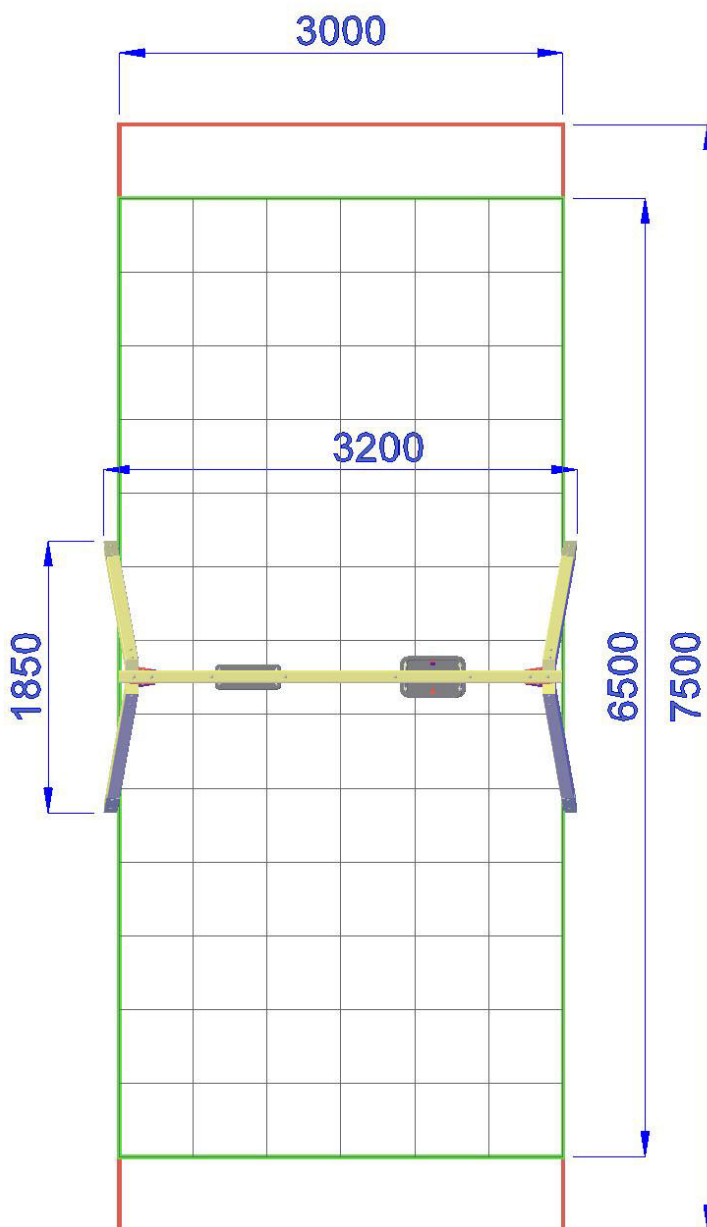

MFADM-7 | h 120 | 750X300 cm | 19.5 mq

## ALTALENA DOPPIA MISTA GAMBE 7X7

Gioco per parco realizzato in legno di PINO lamellare tinta miele. Composta da: 4 travi portanti sez. 70 x 70 mm. in legno posti a cavalletto uniti alla trave superiore mediante staffa metallica presso-piegata zincata e verniciata, viteria zincata 1 trave portante orizzontale sez. 70 x 150 mm. in legno 4 snodi realizzati in acciaio inox, oscillanti e in nylon autolubrificante, 1 tavoletta in gomma antiurto con anima in metallo completa di catene, 1 seggiolino a gabbia in gomma antiurto con anima in metallo completo di catene. 4 Staffe di fissaggio al suolo zincate.

- Dimensioni 320 x 185 x h. 215 cm.(h. 200 sotto la trave)
- Area di sicurezza 750 x 300 cm
- Attrezzatura gioco rispondente alla EN 1176

P.M. MODIFICHE s.r.l.  
Via Amicizia 15 - 36027 Rosà (VI) - Italy  
CF / P.iva 02326230246

[myfun@pmmodifiche.it](mailto:myfun@pmmodifiche.it)  
[www.myfungiochi.it](http://www.myfungiochi.it)  
Tel +39 0424 219292

-  codice
-  altezza di caduta
-  area sicurezza
-  misure
-  pavimentazione

 *Area di Sicurezza 22.5mq  
Ingombro max 3,0 x 7,5m*