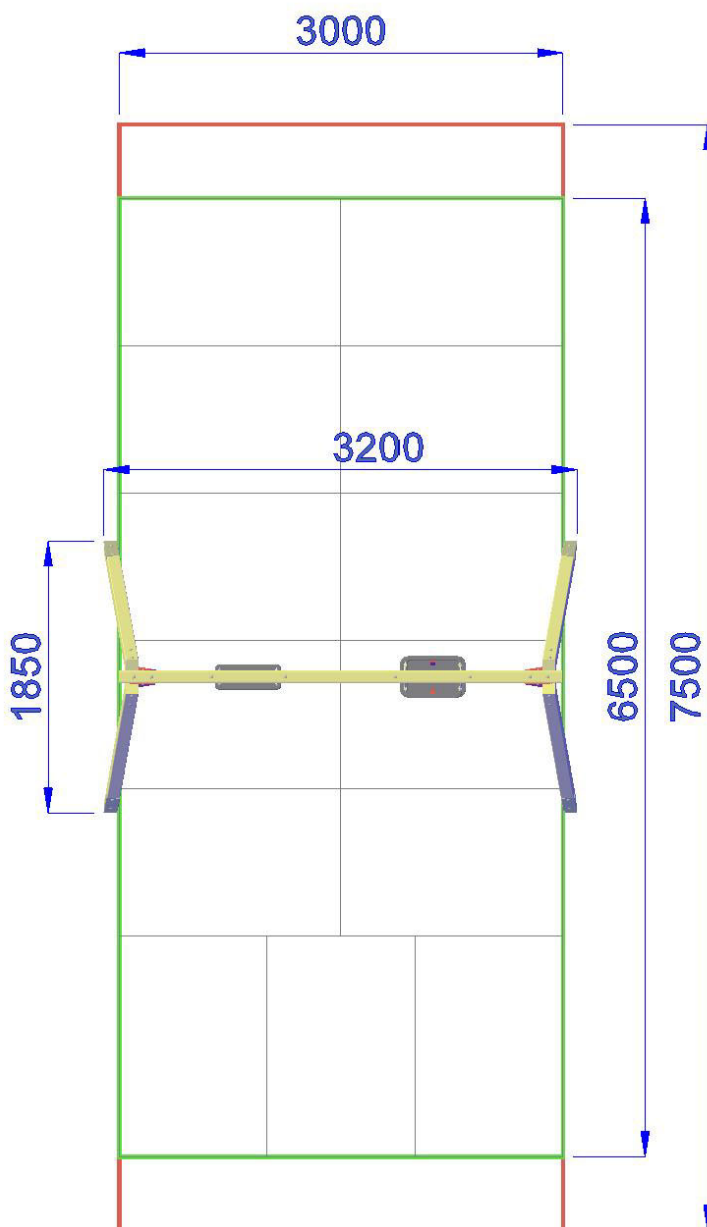

*Area di Sicurezza 22.5mq
Ingombro max 3,0 x 7,5m*

*Pavimentazione Antitrauma
Consigliata HIC.cm 120 (19.5mq)*

ALTALENA DOPPIA MISTA GAMBE 7X7-MFADM-7