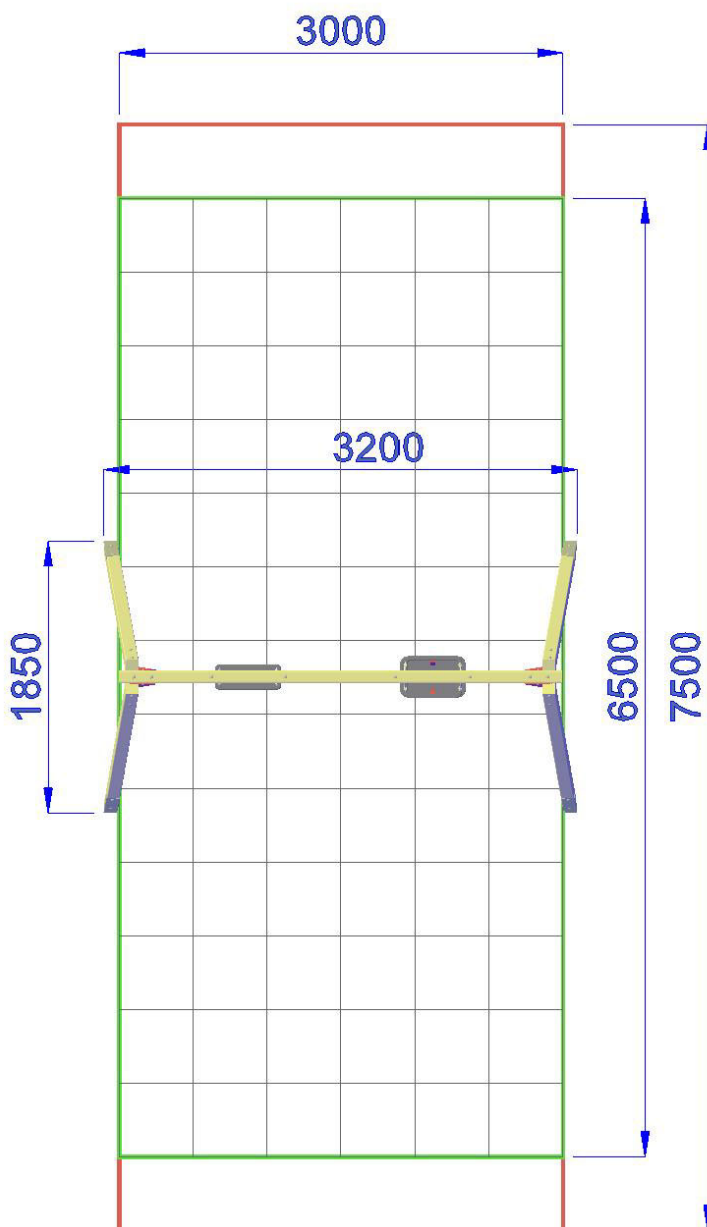

MFADP | h 120 | 750X300 cm | 19.5 mq

## ALTALENA DOPPIA PER PICCOLI

Gioco per parco realizzato in legno di PINO lamellare tinta miele, Composta da: 4 travi portanti sez. 90 x 90 mm. in legno posti a cavalletto uniti alla trave superiore mediante staffa metallica presso-piegata zincata e verniciata, viteria zincata 1 trave portante orizzontale sez. 90 x 150 mm. in legno 4 snodi realizzati in acciaio inox, oscillanti e in nylon autolubrificante, 2 seggiolini a gabbia in gomma antiurto con anima in metallo complete di catene. 4 Staffe di fissaggio al suolo zincate.

- Dimensioni 320 x 185 x h. 215 cm.(h. 200 sotto la trave)
- Area di sicurezza 750 x 300 cm
- Attrezzatura gioco rispondente alla EN 1176

P.M. MODIFICHE s.r.l.  
Via Amicizia 15 - 36027 Rosà (VI) - Italy  
CF / P.iva 02326230246

[myfun@pmmodifiche.it](mailto:myfun@pmmodifiche.it)  
[www.myfungiochi.it](http://www.myfungiochi.it)  
Tel +39 0424 219292

-  codice
-  altezza di caduta
-  area sicurezza
-  misure
-  pavimentazione

 *Area di Sicurezza 22.5mq  
Ingombro max 3,0 x 7,5m*