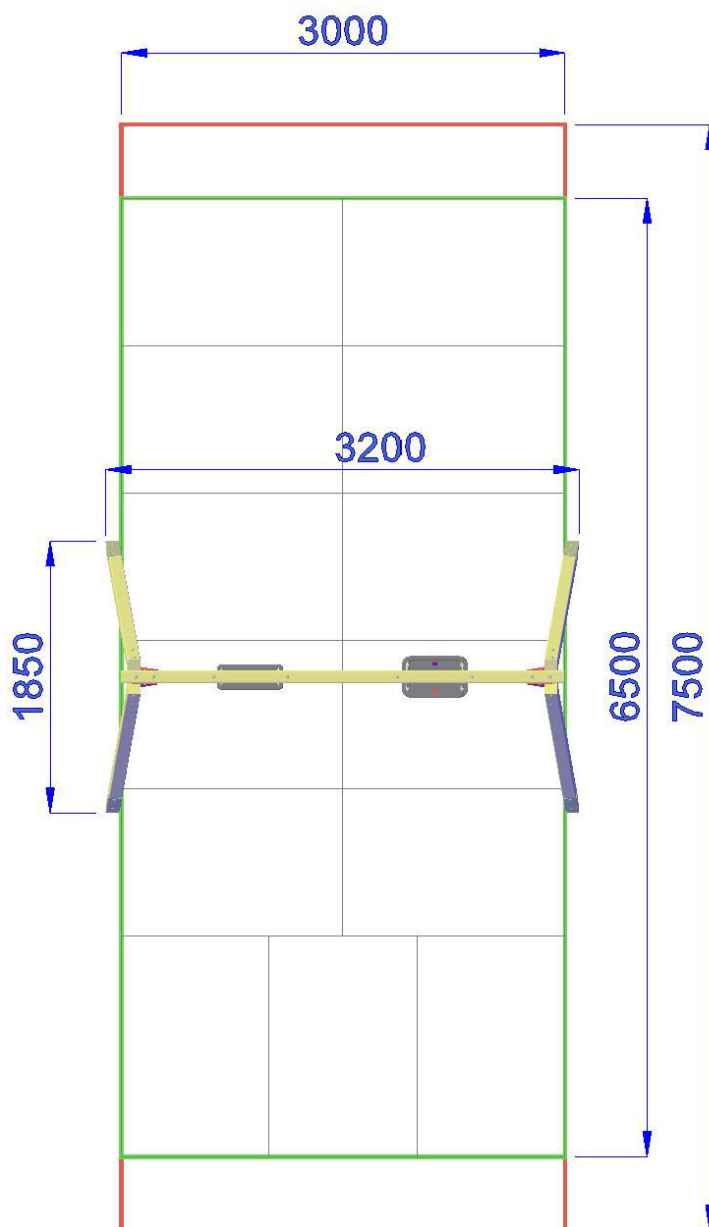

MFADP | h 120 | 750X300 cm | 19.5 mq

- Dimensioni 320 x 185 x h. 215 cm.(h. 200 sotto la trave)
- Area di sicurezza 750 x 300 cm
- Attrezzatura gioco rispondente alla EN 1176

P.M. MODIFICHE s.r.l.  
Via Amicizia 15 - 36027 Rosà (VI) - Italy  
CF / P.iva 02326230246

[myfun@pmmodifiche.it](mailto:myfun@pmmodifiche.it)  
[www.myfungiochi.it](http://www.myfungiochi.it)  
Tel +39 0424 219292

-  codice
-  altezza di caduta
-  area sicurezza
-  misure
-  pavimentazione

 *Area di Sicurezza 22.5mq  
Ingombro max 3,0 x 7,5m*

## ALTALENA DOPPIA PER PICCOLI-MFADP

 *Area di Sicurezza 22.5mq  
Ingombro max 3,0 x 7,5m*

 *Pavimentazione Antitrauma  
Consigliata HIC.cm 120 (19.5mq)*