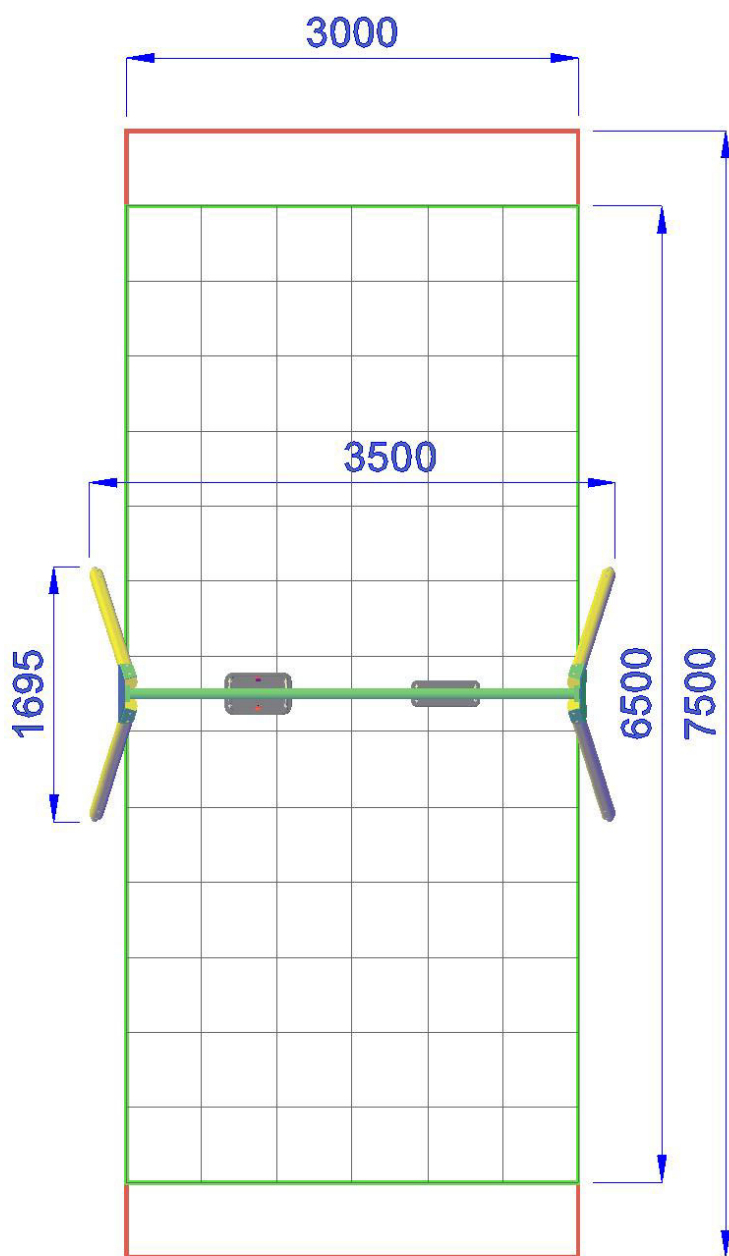

MFADPM | h 120 | 750X300 cm | 19.5 mq

ALTALENA DOPPIA PER PICCOLI CON TRAVE IN METALLO

Gioco per parco realizzato in legno di PINO lamellare tinta miele e trave superiore in metallo. Composta da: 1 trave portante orizzontale in metallo di adeguata sez. zincata e verniciata unita a due staffe presso piegate a forma di cavalletto per il fissaggio delle 4 colonne portanti sez. 90 x 90 mm. in legno. 4 snodi realizzati in acciaio inox, oscillanti in nylon autolubrificante, 2 seggiolini a gabbia in gomma antiurto con anima in metallo complete di catene. 4 Staffe di fissaggio al suolo zincate.

- Dimensioni 350 x 170 x h. 215 cm. (h. 200 sotto la trave)
- Area di sicurezza 750 x 300 cm
- Attrezzatura gioco rispondente alla EN 1176

 **Area di Sicurezza 22.5mq**
Ingombro max 3,0 x 7,5m

 **Pavimentazione Antitrauma**
Consigliata HIC.cm 120 (19.5mq)

ALTALENA DOPPIA PER PICCOLI CON TRAVE IN METALLO-MFADPM

 **Area di Sicurezza 22.5mq**
Ingombro max 3,0 x 7,5m

 **Pavimentazione Antitrauma**
Consigliata HIC.cm 120 (19.5mq)

ALTALENA DOPPIA PER PICCOLI CON TRAVE IN METALLO-MFADPM