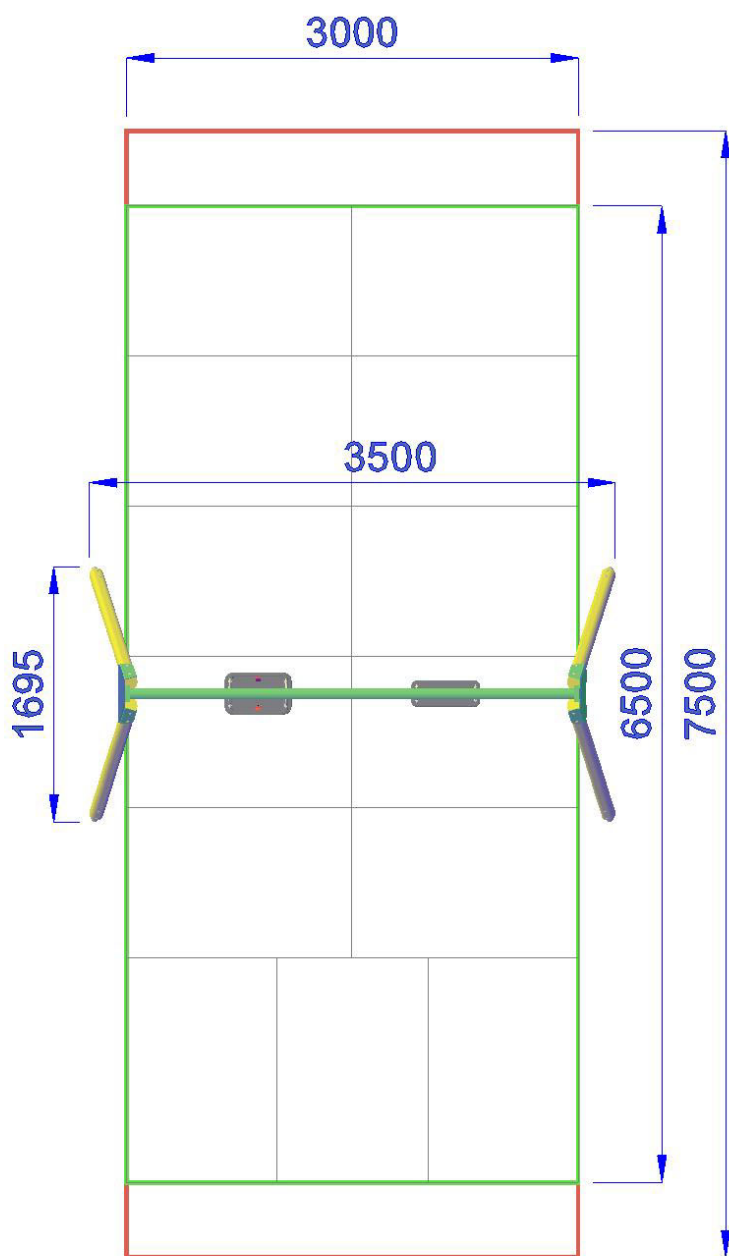

MFADPM | h 120 | 750X300 cm | 19.5 mq

ALTALENA DOPPIA PER PICCOLI CON TRAVE IN METALLO

Gioco per parco realizzato in legno di PINO lamellare tinta miele e trave superiore in metallo. Composta da: 1 trave portante orizzontale in metallo di adeguata sez. zincata e verniciata unita a due staffe presso piegate a forma di cavalletto per il fissaggio delle 4 colonne portanti sez. 90 x 90 mm. in legno. 4 snodi realizzati in acciaio inox, oscillanti in nylon autolubrificante, 2 seggiolini a gabbia in gomma antiurto con anima in metallo complete di catene. 4 Staffe di fissaggio al suolo zincate.

- Dimensioni 350 x 170 x h. 215 cm. (h. 200 sotto la trave)
- Area di sicurezza 750 x 300 cm
- Attrezzatura gioco rispondente alla EN 1176

 **Area di Sicurezza 22.5mq**
Ingombro max 3,0 x 7,5m

 **Pavimentazione Antitrauma**
Consigliata HIC.cm 120 (19.5mq)

ALTALENA DOPPIA PER PICCOLI CON TRAVE IN METALLO-MFADPM

 **Area di Sicurezza 22.5mq**
Ingombro max 3,0 x 7,5m

 **Pavimentazione Antitrauma**
Consigliata HIC.cm 120 (19.5mq)

ALTALENA DOPPIA PER PICCOLI CON TRAVE IN METALLO-MFADPM