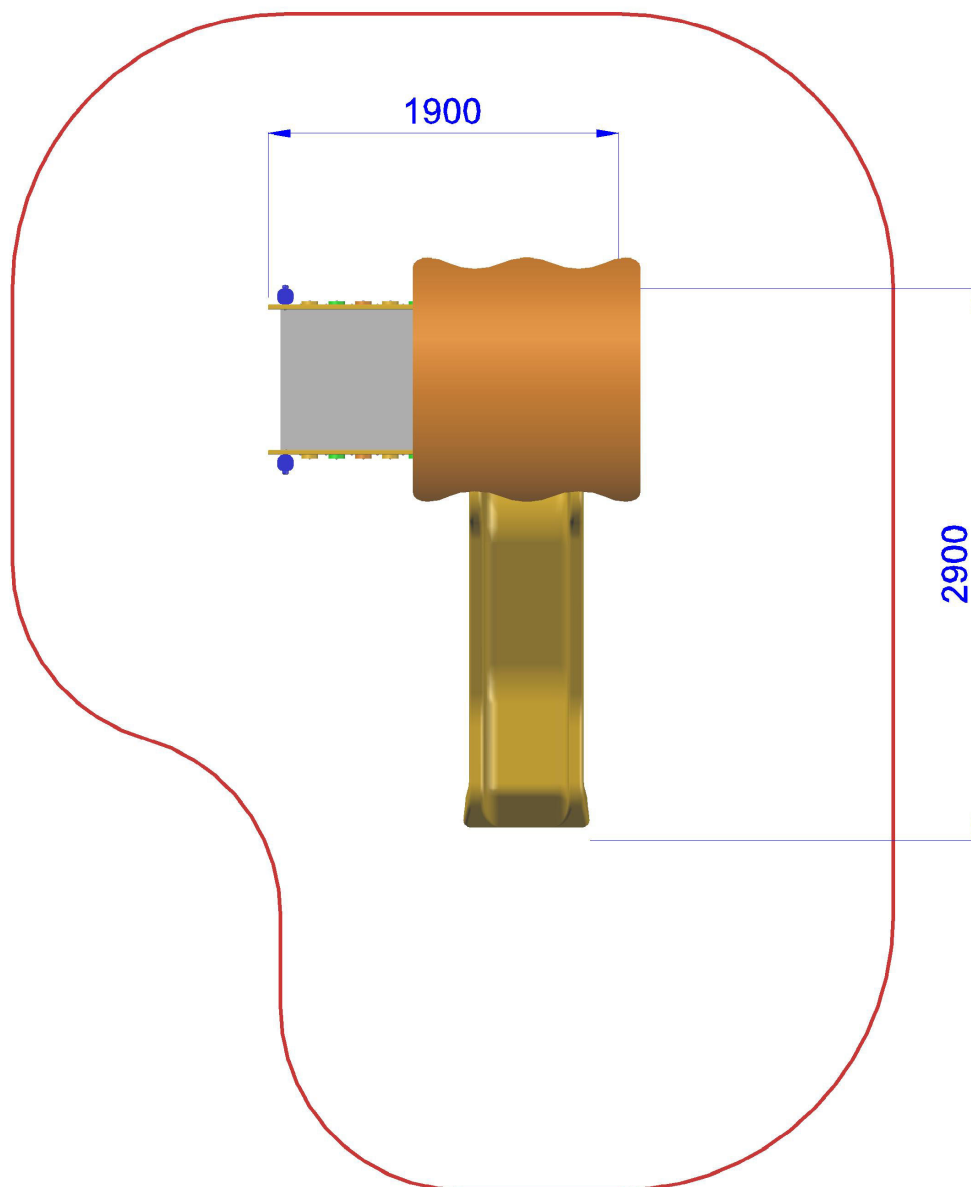

MFAL101 | h 95 | 640X480 cm

TORRE H.95 CON SCIVOLO

Gioco per parco realizzato con travi portanti in alluminio sezione cm 9 x 9, pedana in alluminio, pannelli laterali e tetto in polietilene colorato di adeguato spessore viteria zincata. Composto da: 1 torre quadrata con tetto, pedana di partenza h. 95 cm. pannelli laterali di protezione in polietilene colorato, 1 scala con struttura portante in polietilene, scalini e corrimano in alluminio, 1 scivolo in polietilene colorato h 95 cm. con barra di sicurezza in acciaio inox.

- Dimensioni : 290 x 190 x h. 295 cm.
- Area di sicurezza : 640 x 480 cm.
- Attrezzatura rispondente alla EN 1176

Area di Sicurezza 26.0mq
4,8x6,4 ml

TORRE H.95 CON SCIVOLO-MFAL101