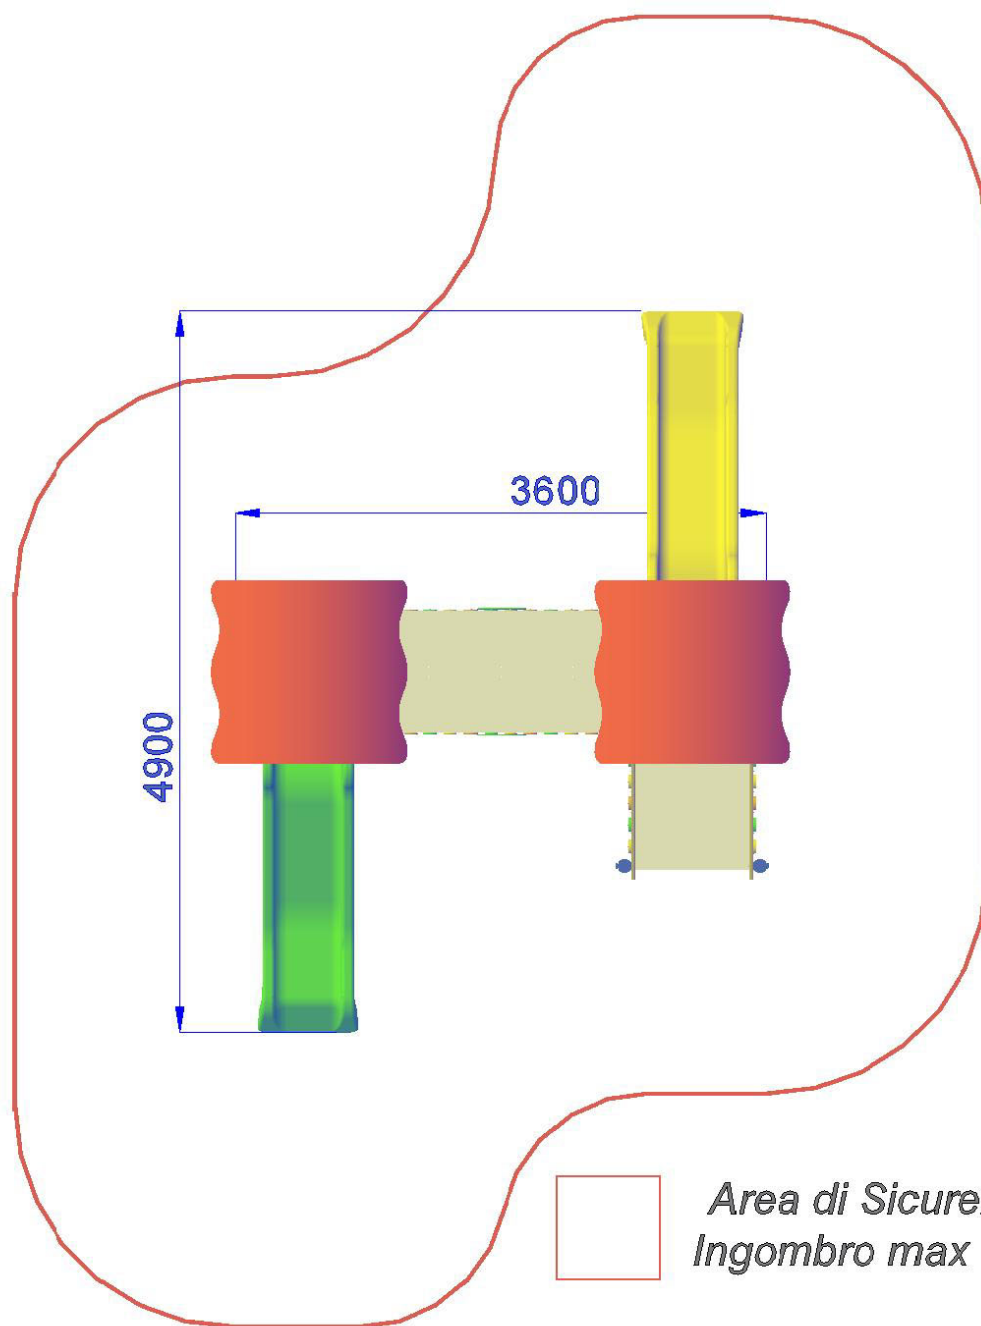

## DUE TORRI H 95-95 CON TETTO E SCIVOLI

Gioco per parco realizzato con travi portanti in alluminio sezione cm 9 x 9, pedana in alluminio, pannelli laterali realizzati in polietilene colorato di adeguato spessore, tetto realizzato in polietilene colorato di adeguato spessore su telaio curvo in polietilene, viteria zincata. Composto da: -Prima torre quadrata con tetto, pedana di partenza h. 95 cm., 1 pannello di protezione realizzato in polietilene, 1 scala con struttura portante in polietilene, scalini e corrimano in alluminio con balaustre di sicurezza in polietilene di vari colori, 1 scivolo in polietilene colorato di grosso spessore H. 95 cm, completo di barra di sicurezza in acciaio inox -1 Ponte fisso, di collegamento alla seconda torretta, struttura realizzata in alluminio, corrimano in alluminio, con balaustre di sicurezza in polietilene di vari colori, viteria zincata. -Seconda torre quadrata con tetto, pedana di partenza h. 95 cm. , 2 pannelli di protezione realizzati in polietilene, 1 scivolo in polietilene colorato di grosso spessore H. 95 cm, completo di barra di sicurezza in acciaio inox.

- Dimensioni 490 x 360 x h. 295 cm.
- Area di sicurezza 890 x 660 cm.
- Attrezzatura gioco rispondente alla EN 1176

P.M. MODIFICHE s.r.l.  
Via Amicizia 15 - 36027 Rosà (VI) - Italy  
CF / P.iva 02326230246

[myfun@pmmodifiche.it](mailto:myfun@pmmodifiche.it)  
[www.myfungiochi.it](http://www.myfungiochi.it)  
Tel +39 0424 219292

-  codice
-  altezza di caduta
-  area sicurezza
-  misure
-  pavimentazione

Area di Sicurezza 43mq  
Ingombro max 6,6x8,9 ml