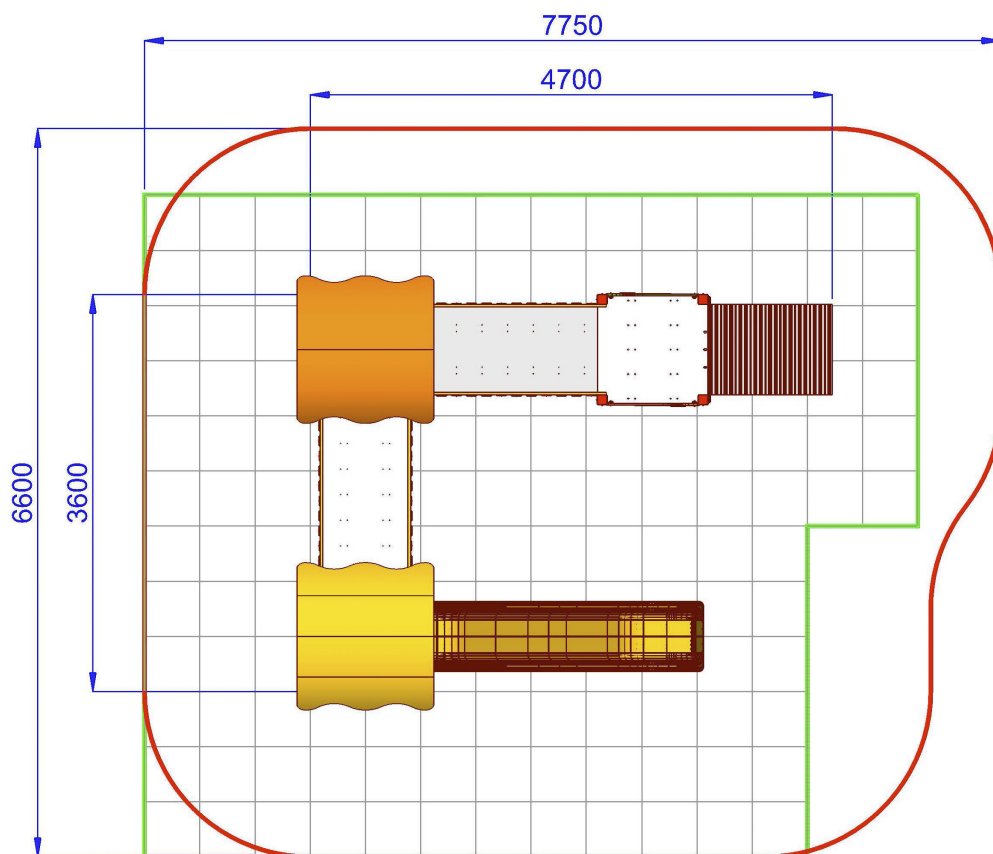

MFAL125 | h 45-95-145 | 780X660 cm | 39 mq

TRE TORRI H 45-95-145 CON SCIVOLO A TUBO

Gioco per parco realizzato con travi portanti in alluminio sezione cm 9 x 9, pedane in alluminio, pannelli laterali e tetti realizzati in polietilene colorato di adeguato spessore, viteria zincata, staffe di fissaggio al suolo in acciaio zincato a caldo. Composto da:

- Prima torre quadrata, pedana di partenza in alluminio h. 45 cm., 2 pannelli di protezione realizzati in polietilene, 1 rampa di risalita in alluminio, 1 Ponte fisso obliquo di collegamento alla seconda torretta, struttura realizzata in alluminio, corrimano in alluminio, con balaustre di sicurezza in polietilene di vari colori. - Seconda torre quadrata, pedana di partenza in alluminio h. 95 cm., 2 pannelli di protezione realizzati in polietilene, 1 Ponte fisso inclinato, di collegamento alla seconda torretta, struttura realizzata in alluminio, corrimano in alluminio, con balaustre di sicurezza in polietilene di vari colori. - Terza torre quadrata pedana di partenza in alluminio h. 145 cm., 2 pannelli di protezione realizzati in polietilene, 1 scivolo a Tubo in polietilene colorato di grosso spessore H. 145 cm.

- Dimensioni 470 x 360 x h. 330 cm.
- Area di sicurezza 780 x 660 cm.
- Attrezzatura gioco rispondente alla EN 1176

 *Area di Sicurezza 47.0mq
Ingombro max 6.6x7.8 ml*

 *Pavimentazione Antitrauma
Consigliata HIC.cm 145 (39.0mq)*