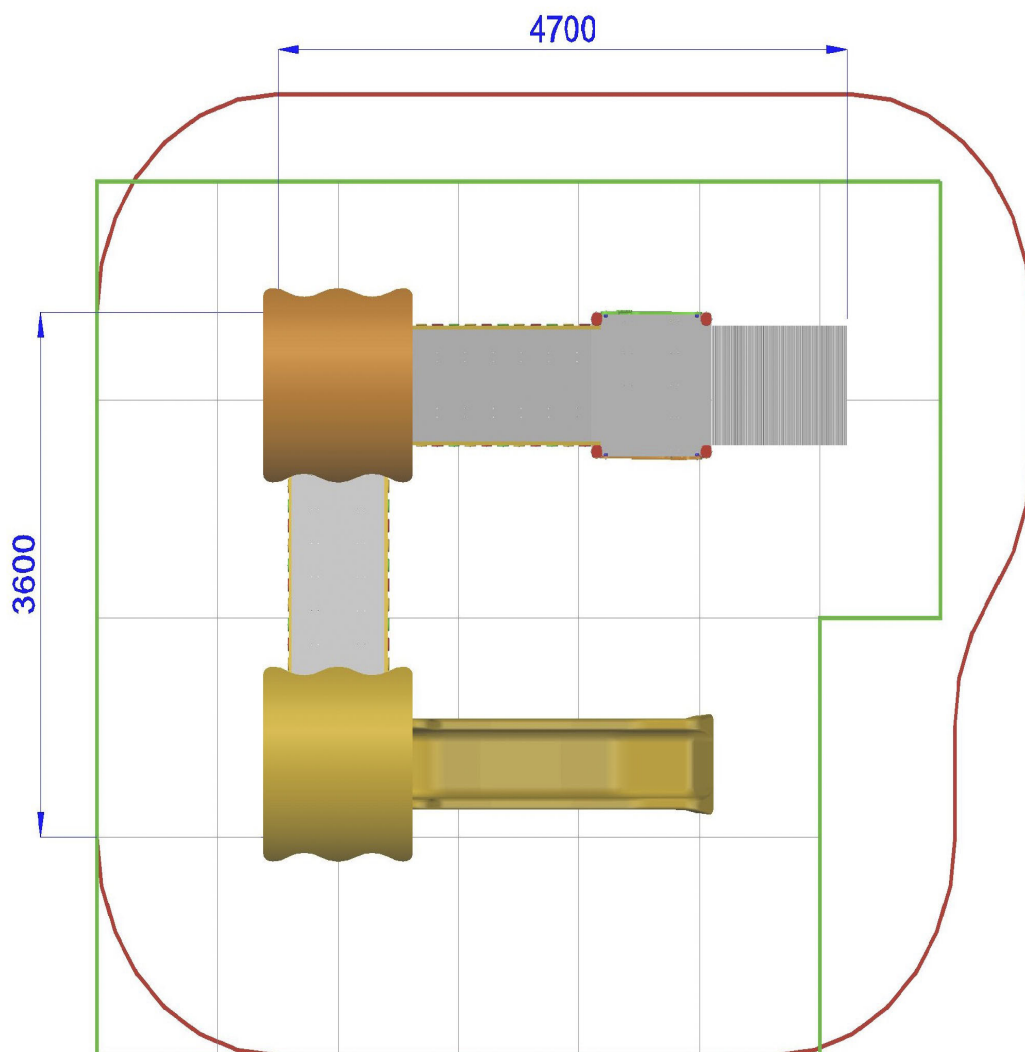

- Prima torre quadrata, pedana di partenza in alluminio h. 45 cm., 2 pannelli di protezione realizzati in polietilene, 1 rampa di risalita in alluminio, 1 Ponte fisso obliquo di collegamento alla seconda torretta, struttura realizzata in alluminio, corrimano in alluminio, con balaustre di sicurezza in polietilene di vari colori. - Seconda torre quadrata, pedana di partenza in alluminio h. 95 cm., 2 pannelli di protezione realizzati in polietilene, 1 Ponte fisso inclinato, di collegamento alla seconda torretta, struttura realizzata in alluminio, corrimano in alluminio, con balaustre di sicurezza in polietilene di vari colori. - Terza torre quadrata pedana di partenza in alluminio h. 145 cm., 2 pannelli di protezione realizzati in polietilene, 1 scivolo a Tubo in polietilene colorato di grosso spessore H. 145 cm.

- Dimensioni 470 x 360 x h. 330 cm.
- Area di sicurezza 780 x 660 cm.
- Attrezzatura gioco rispondente alla EN 1176

 *Area di Sicurezza 47.0mq
Ingombro max 6.6x7.8 ml*

 *Pavimentazione Antitrauma
Consigliata HIC.cm 145 (39.0mq)*

TRE TORRI H 45-95-145 CON SCIVOLO A TUBO-MFAL125

P.M. MODIFICHE s.r.l.
Via Amicizia 15 - 36027 Rosà (VI) - Italy
CF / P.iva 02326230246

myfun@pmmodifiche.it
www.myfungiochi.it
Tel +39 0424 219292

-  codice
-  altezza di caduta
-  area sicurezza
-  misure
-  pavimentazione

 *Area di Sicurezza 47.0mq
6.6x7.8 ml*

 *Pavimentazione Antitrauma
Consigliata HIC.cm 145 (39.0mq)*

TRE TORRI H 45-95-145 CON SCIVOLO A TUBO-MFAL125

P.M. MODIFICHE s.r.l.
Via Amicizia 15 - 36027 Rosà (VI) - Italy
CF / P.iva 02326230246