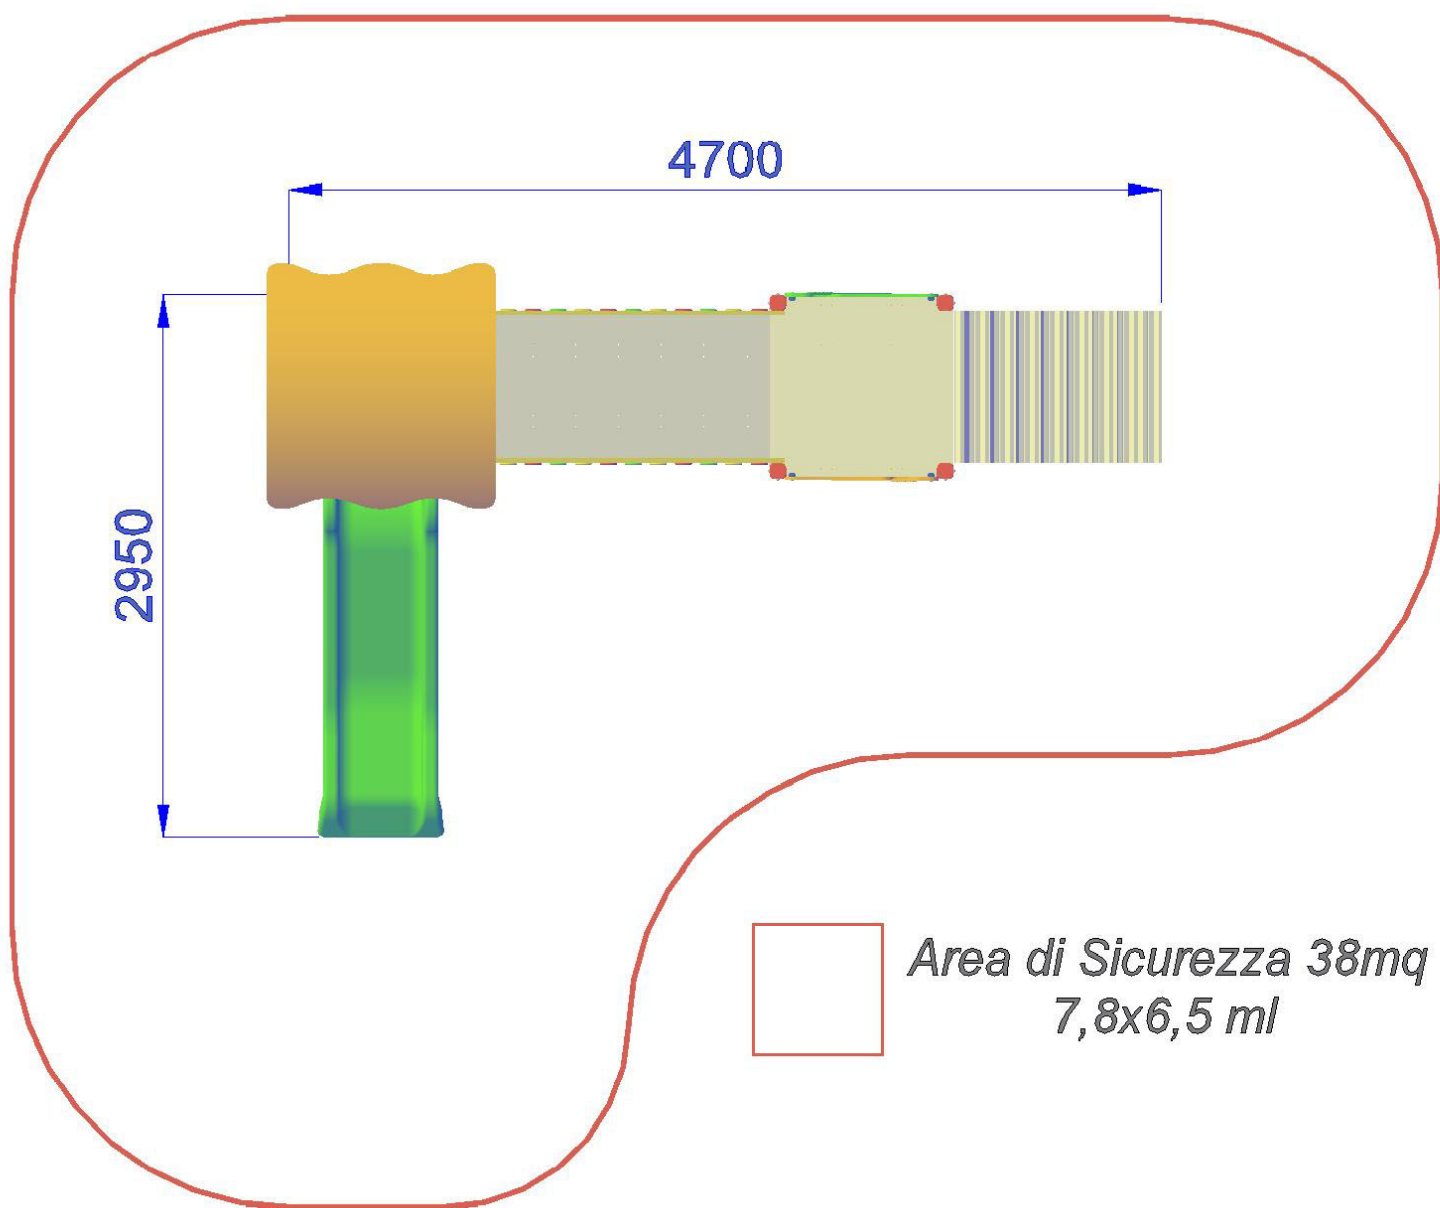

MFAL126 | h 45-95 | 780X650 cm

DUE TORRI H 45-95 CON TETTO E SCIVOLO

Gioco per parco realizzato con travi portanti in alluminio sezione cm 9 x 9, pedana in alluminio, pannelli laterali realizzati in polietilene colorato di adeguato spessore, tetto realizzato in polietilene colorato di adeguato spessore su telaio curvo in polietilene, viteria zincata. Composto da: - Prima torre quadrata con tetto, pedana di partenza h. 45 cm., 2 pannelli di protezione realizzati in polietilene, 1 risalita in alluminio mandorlato, 1 Ponte fisso inclinato, di collegamento alla seconda torretta, struttura realizzata con profili in alluminio, corrimano in alluminio, con balaustre di sicurezza in polietilene di vari colori, viteria zincata. - Seconda torre quadrata con tetto, pedana di partenza h. 95 cm. In alluminio, 2 pannelli di protezione realizzati in polietilene, 1 scivolo in polietilene colorato di grosso spessore H. 95 cm, completo di barra di sicurezza in acciaio inox

- Dimensioni 470 x 295 x h. 280 cm.
- Area di sicurezza 780 x 650 cm.
- Attrezzatura gioco rispondente alla EN 1176

P.M. MODIFICHE s.r.l.
Via Amicizia 15 - 36027 Rosà (VI) - Italy
CF / P.iva 02326230246

myfun@pmmodifiche.it
www.myfungiochi.it
Tel +39 0424 219292

-  codice
-  altezza di caduta
-  area sicurezza
-  misure
-  pavimentazione

Area di Sicurezza 38mq
7,8x6,5 ml

DUE TORRI H 45-95 CON TETTO E SCIVOLO-MFAL126