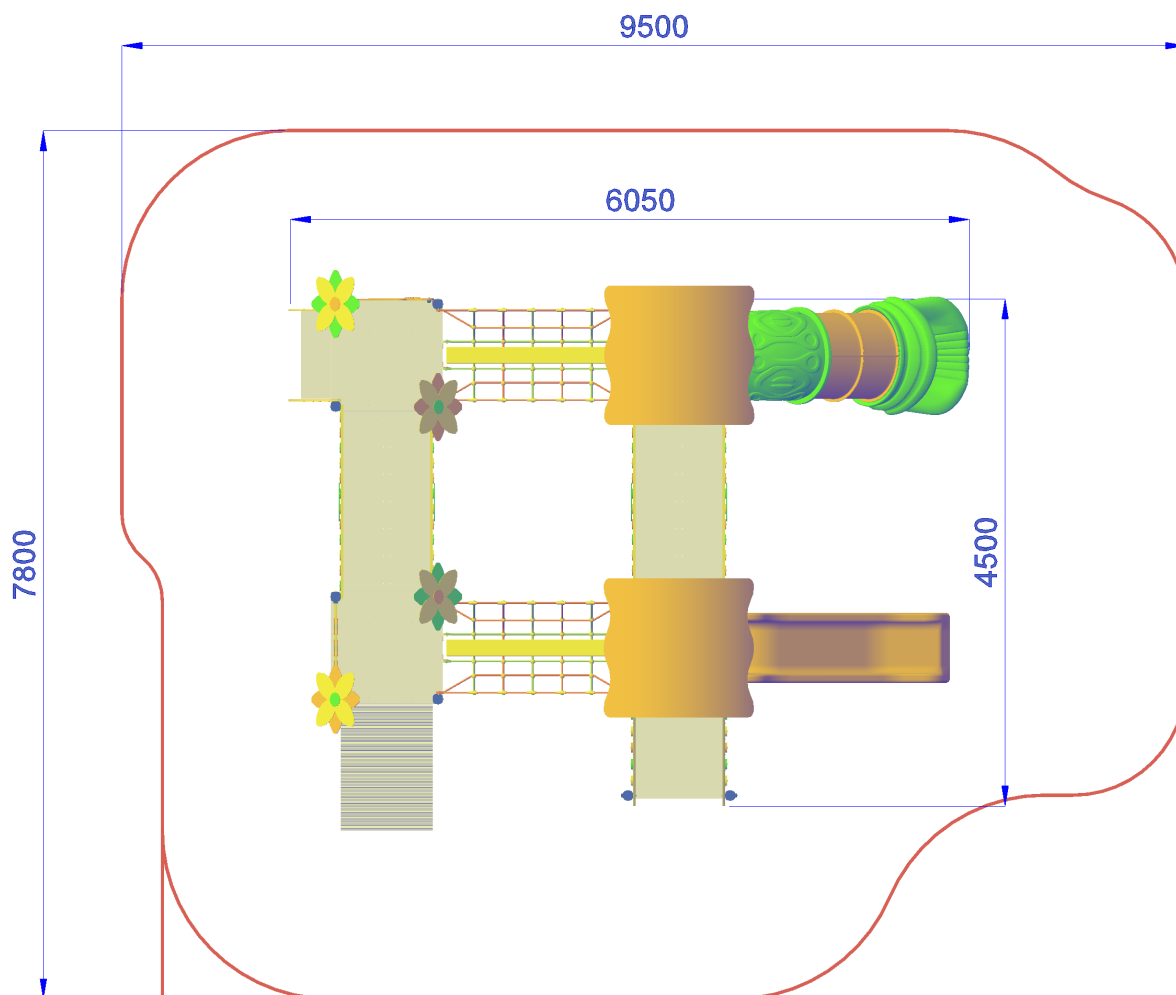

MFAL141-C | h 45-95 | 950x780 cm

QUATTRO TORRI H.45-95

Gioco per parco realizzato con travi portanti in alluminio sezione cm 9 x 9, pedane in alluminio, pannelli laterali e tetti realizzati in polietilene colorato di adeguato spessore, viteria zincata, staffe di fissaggio al suolo in acciaio zincato a caldo. composto da:

- 2 torri quadrate con tetto, pedane di partenza in alluminio h. 95 cm., 2 pannelli di protezione realizzati in polietilene, 2 torri quadrate con tetto, pedane di partenza in alluminio h. 45 cm., 2 scale con struttura portante in polietilene, scalini e corrimano in alluminio con balaustre di sicurezza in polietilene di vari colori, 1 risalita con struttura portante in polietilene, pedana di risalita in alluminio con climbing, 1 scivolo in polietilene colorato h. 95 cm, completo di barra di sicurezza in acciaio inox, +1 scivolo a TUBO in polietilene colorato h. 95 cm 2 Ponti fissi inclinati, di collegamento, struttura realizzata in alluminio, corrimano in alluminio, con fianchi di sicurezza realizzati in corde, viteria zincata. - 1 Ponte Tibetano inclinato, realizzato con corde aventi trefoli in acciaio e rivestimento in polipropilene colorato ad alta resistenza diam. mm. 18, gli incroci verranno realizzati mediante speciali sfere in materiale plastico colorato ad alta resistenza, il tutto fissato ad un trave in alluminio. 1 Ponte dritto di collegamento, realizzato con struttura portante in alluminio e pannelli di protezione realizzati in polietilene di adeguato spessore.

- Dimensioni: 605 x 450 cm
- Area di sicurezza 950 x 780 cm.
- Attrezzatura gioco rispondente alla EN 1176

Area di Sicurezza 65mq
Ingombro max 7,8x9,5 ml

QUATTRO TORRI H.45-95 -MFAL141-C

P.M. MODIFICHE s.r.l.
Via Amicizia 15 - 36027 Rosà (VI) - Italy
CF / P.iva 02326230246