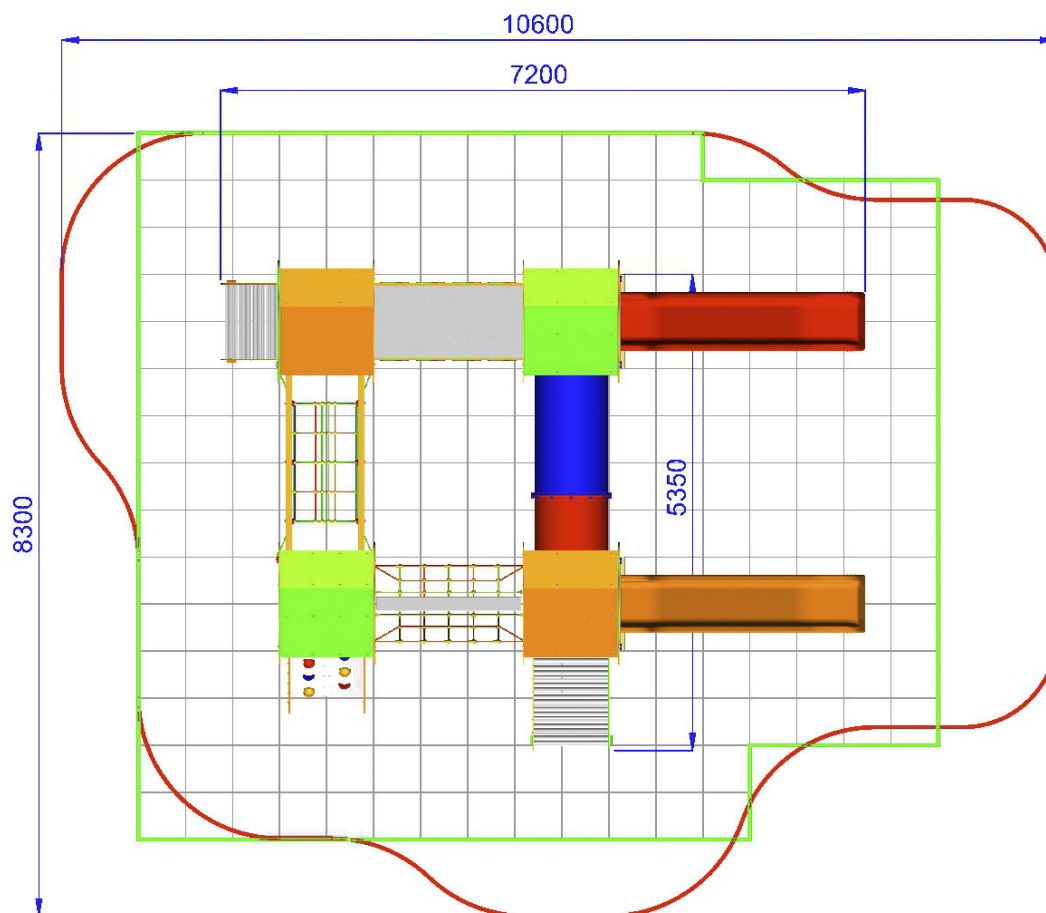

MFAL141 | h 145-145-95-95 | 1060X830 cm | 60.5 mq

QUATTRO TORRI H.95-145

Gioco per parco realizzato con travi portanti in alluminio sezione cm 9 x 9, pedane in alluminio, pannelli laterali e tetti realizzati in polietilene colorato di adeguato spessore, viteria zincata, staffe di fissaggio al suolo in acciaio zincato a caldo. composto da:

- 2 torri quadrate con tetto, pedane di partenza in alluminio h. 95 cm., 2 pannelli di protezione realizzati in polietilene, 2 torri quadrate con tetto, pedane di partenza in alluminio h. 145 cm., 2 scale con struttura portante in polietilene, scalini e corrimano in alluminio con balaustre di sicurezza in polietilene di vari colori, 1 risalita con struttura portante in polietilene, pedana di risalita in alluminio con climbing, 2 scivoli in polietilene colorato h. 145 cm, completo di barra di sicurezza in acciaio inox. 1 Ponte fisso inclinato, di collegamento, struttura realizzata in alluminio, corrimano in alluminio, con balaustre di sicurezza in polietilene di vari colori, viteria zincata. - 1 Ponte Tibetano inclinato, realizzato con corde aventi trefoli in acciaio e rivestimento in polipropilene colorato ad alta resistenza diam. mm. 18, gli incroci verranno realizzati mediante speciali sfere in materiale plastico colorato ad alta resistenza, il tutto fissato ad un trave in alluminio. - 1 Ponte a tubo diametro 78cm realizzato in polietilene, 1 ponte a corde, di collegamento, realizzato con struttura portante in alluminio e corde aventi trefoli in acciaio e rivestimento in polipropilene colorato ad alta resistenza Ø mm. 18.

- Dimensioni: 720 x 535 cm
- Area di sicurezza 1060 x 830 cm.
- Attrezzatura gioco rispondente alla EN 1176

 Area di Sicurezza 70mq
Ingombro max 8,3x10,6 ml

 Pavimentazione Antitrauma
Consigliata HIC.cm 145 (60.5mq)