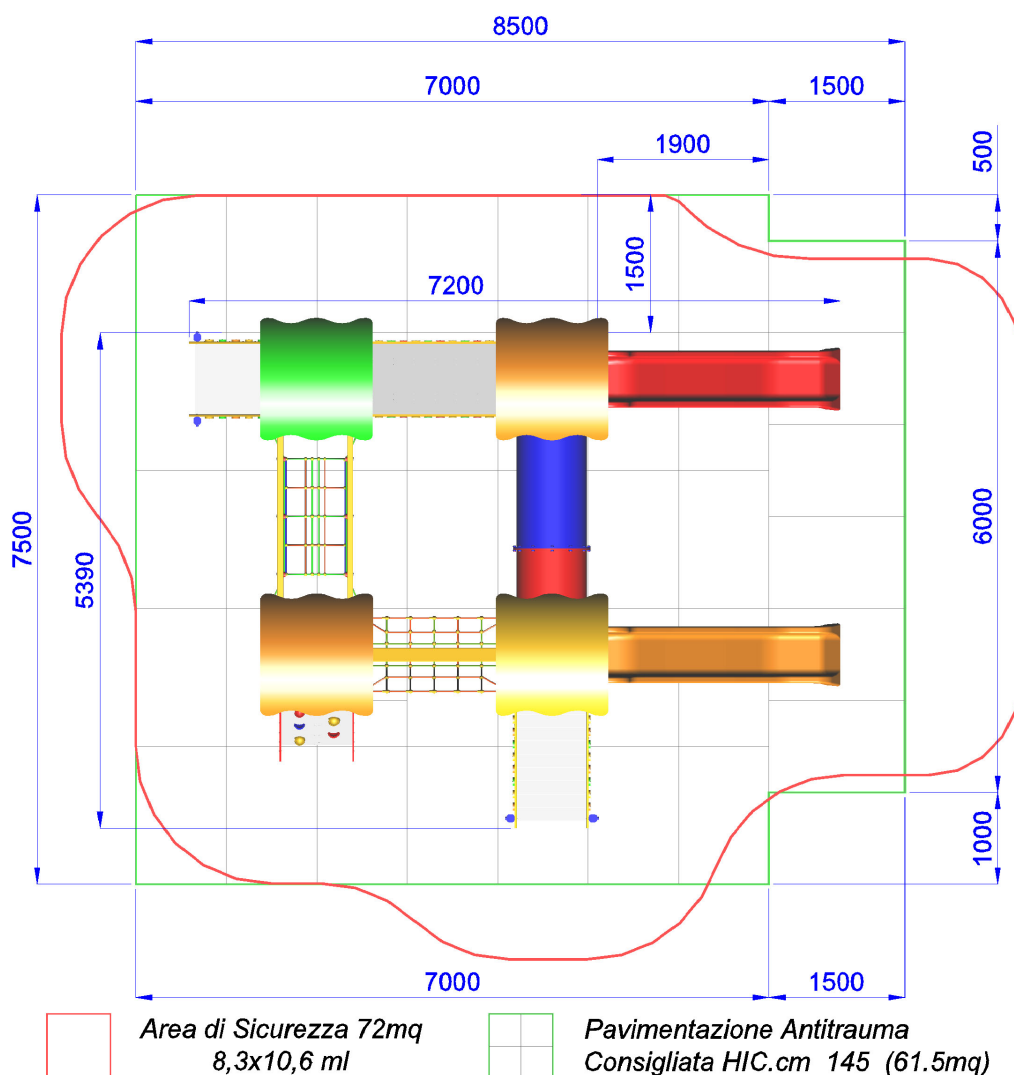

- 2 torri quadrate con tetto, pedane di partenza in alluminio h. 95 cm., 2 pannelli di protezione realizzati in polietilene, 2 torri quadrate con tetto, pedane di partenza in alluminio h. 145 cm., 2 scale con struttura portante in polietilene, scalini e corrimano in alluminio con balaustre di sicurezza in polietilene di vari colori, 1 risalita con struttura portante in polietilene, pedana di risalita in alluminio con climbing, 2 scivoli in polietilene colorato h. 145 cm, completo di barra di sicurezza in acciaio inox. 1 Ponte fisso inclinato, di collegamento, struttura realizzata in alluminio, corrimano in alluminio, con balaustre di sicurezza in polietilene di vari colori, viteria zincata. - 1 Ponte Tibetano inclinato, realizzato con corde aventi trefoli in acciaio e rivestimento in polipropilene colorato ad alta resistenza diam. mm. 18, gli incroci verranno realizzati mediante speciali sfere in materiale plastico colorato ad alta resistenza, il tutto fissato ad un trave in alluminio. - 1 Ponte a tubo diametro 78cm realizzato in polietilene, 1 ponte a corde, di collegamento, realizzato con struttura portante in alluminio e corde aventi trefoli in acciaio e rivestimento in polipropilene colorato ad alta resistenza Ø mm. 18.

- Dimensioni: 720 x 535 cm
- Area di sicurezza 1060 x 830 cm.
- Attrezzatura gioco rispondente alla EN 1176

 Area di Sicurezza 70mq
Ingombro max 8,3x10,6 ml

 Pavimentazione Antitrauma
Consigliata HIC.cm 145 (60.5mq)

QUATTRO TORRI H.95-145-MFAL141

P.M. MODIFICHE s.r.l.
Via Amicizia 15 - 36027 Rosà (VI) - Italy
CF / P.iva 02326230246

myfun@pmmodifiche.it
www.myfungiochi.it
Tel +39 0424 219292

-  codice
-  altezza di caduta
-  area sicurezza
-  misure
-  pavimentazione