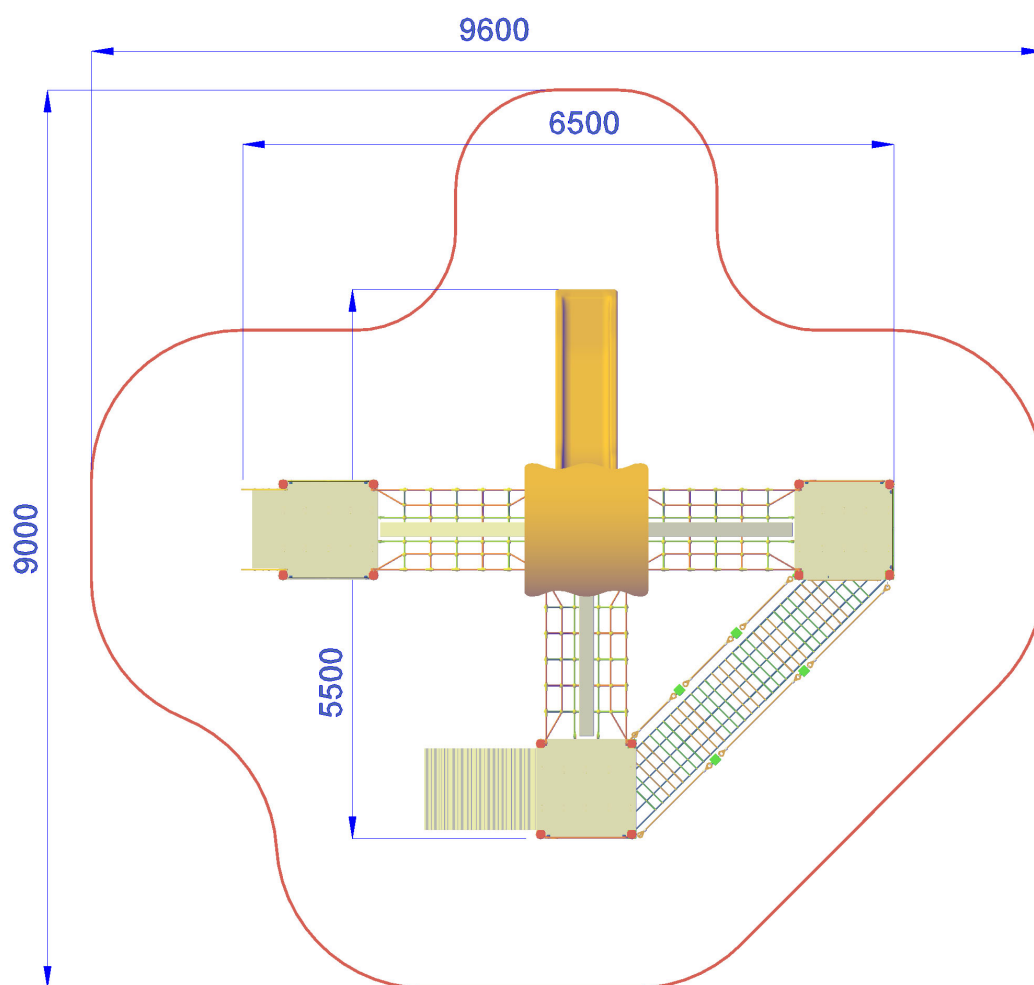

MFAL144 | h 45-45-95-95 | 960x900 cm

QUATTRO TORRI H.45-95

Gioco per parco realizzato con travi portanti in alluminio sezione cm 9 x 9, pedane in alluminio, pannelli laterali e tetti realizzati in polietilene colorato di adeguato spessore, viteria zincata, staffe di fissaggio al suolo in acciaio zincato a caldo. Composto da: 3 torri quadrate con pedana di partenza in alluminio h. 45 cm., 1 pedana di risalita inclinata h 45cm realizzata con profili in alluminio sez. cm 100x25 e piano di calpestio in Alluminio mandorlato, 1 scala h. 45 cm. composta da n° 2 gradini in alluminio mandorlato e fianchi in polietilene, 3 pannelli di protezione realizzati in polietilene, 2 pannelli interattivi, 1 torre quadrata con tetto e pedana di partenza h. 95 cm., 1 scivolo in polietilene colorato h. 95 cm, completo di barra di sicurezza in acciaio inox, 1 ponte dritto a funi, 1 ponte inclinato a funi, 2 ponti inclinati con rete e corrimano in alluminio sez. cm 100x25, balaustre di sicurezza in polietilene.

- Dimensioni 650 x 550 cm
- Area di sicurezza 960 x 900 cm
- Attrezzatura gioco rispondente alla EN 1176

P.M. MODIFICHE s.r.l.
Via Amicizia 15 - 36027 Rosà (VI) - Italy
CF / P.iva 02326230246

myfun@pmmodifiche.it
www.myfungiochi.it
Tel +39 0424 219292

- ☐ codice
- ⬇ altezza di caduta
- 🛡 area sicurezza
- 📏 misure
- 🧱 pavimentazione

 *Area di Sicurezza 57mq*
Ingombro max 9,0x9,6 ml

QUATTRO TORRI H.45-95-MFAL144

P.M. MODIFICHE s.r.l.
Via Amicizia 15 - 36027 Rosà (VI) - Italy
CF / P.iva 02326230246