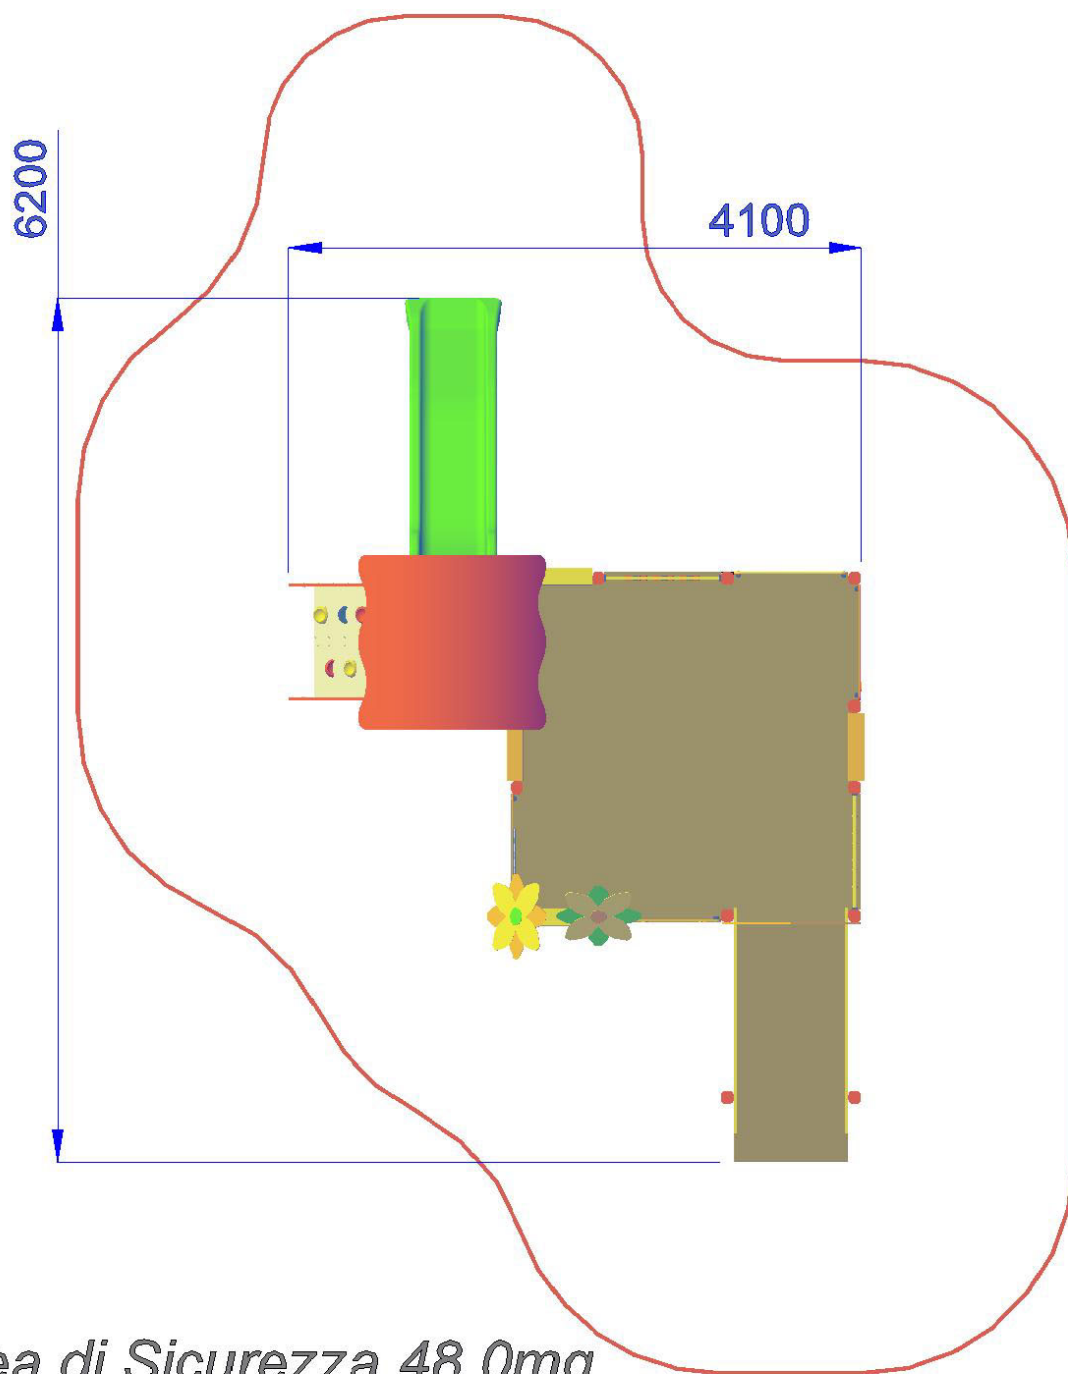

Composto da: 1 torre quadrata h 20 cm composta da piano di calpestio in multistrato fenolico e struttura portante in alluminio verniciato, 2 fiori in polietilene e 1 pannello ingresso, 1 rampa di risalita completa di corrimani con piano di calpestio in multistrato fenolico e struttura portante in alluminio verniciato, 1 risalita in polietilene tra torri, 1 risalita in polietilene tra torri; 1 torri quadrata con tetto, pedane di partenza in alluminio h. 95 cm., 1 pannello di protezione realizzato in polietilene, 1 risalita con struttura portante in polietilene e pedana di risalita in alluminio con climbing, 1 scivolo dritto in polietilene colorato h. 95 cm completo di barra di sicurezza in acciaio inox.; 5 Pannelli gioco inclusivi realizzati in polietilene colorato o in alluminio verniciato sez. 90x90 e quadrati girevoli in polietilene colorato con simboli incisi.

- Dimensioni 410 x 620 x h. 295 cm
- Area di sicurezza 710 x 970 cm.
- Attrezzatura gioco rispondente alla EN 1176
- ATTREZZATURA INCLUSIVA

P.M. MODIFICHE s.r.l.  
Via Amicizia 15 - 36027 Rosà (VI) - Italy  
CF / P.iva 02326230246

[myfun@pmmodifiche.it](mailto:myfun@pmmodifiche.it)  
[www.myfungiochi.it](http://www.myfungiochi.it)  
Tel +39 0424 219292

-  codice
-  altezza di caduta
-  area sicurezza
-  misure
-  pavimentazione

*Area di Sicurezza 48.0mq  
7.1x9.7 ml*