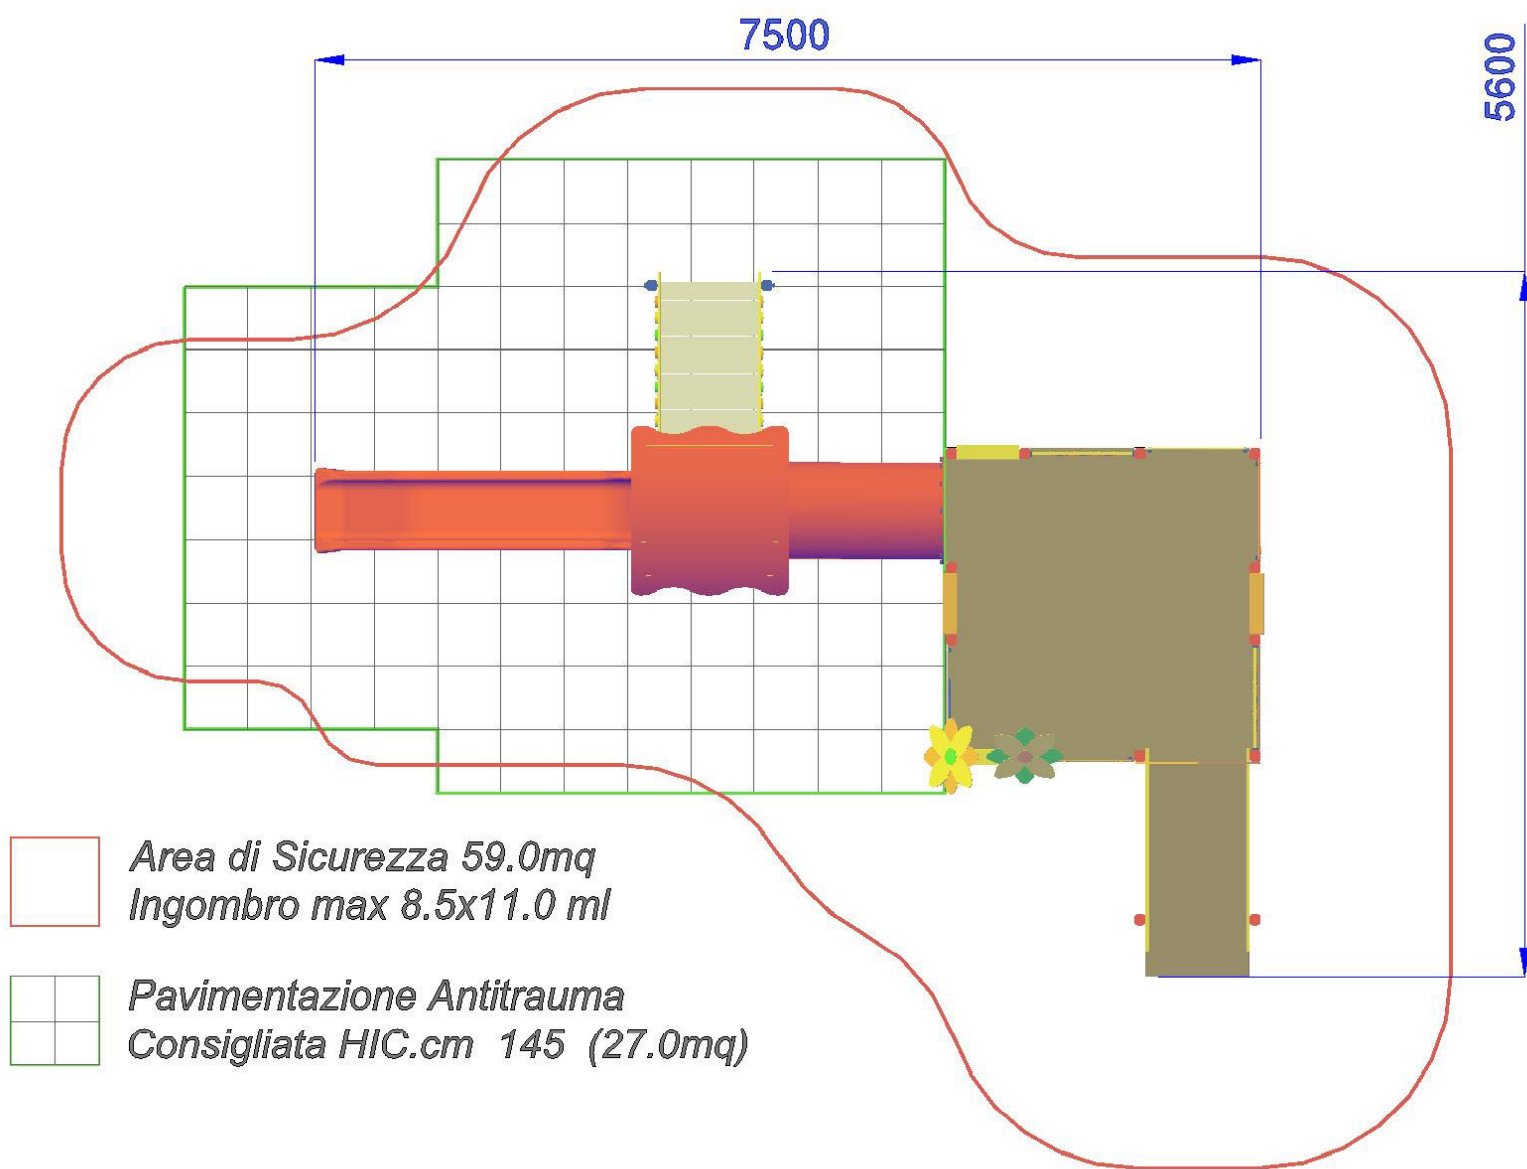

  MFAL245 |  h 145 |  850X1100 cm |  27 mq

MULTITORRE SPECIAL H.145

Gioco per parco realizzato con travi portanti in alluminio sezione cm 9 x 9, pedane in alluminio, pannelli laterali e tetti realizzati in polietilene colorato di adeguato spessore, viteria zincata, staffe di fissaggio al suolo in acciaio zincato a caldo.

Composto da: 1 torre quadrata h 20 cm composta da piano di calpestio in multistrato fenolico e struttura portante in alluminio verniciato, 2 fiori in polietilene e 1 pannello ingresso, 1 rampa di risalita completa di corrimani con piano di calpestio in multistrato fenolico e struttura portante in alluminio verniciato; 1 torre quadrata con tetto, pedane di partenza in alluminio h. 145 cm., 1 pedana sotto torre in alluminio, 2 pannelli di protezione realizzati in polietilene, 1 pannello di protezione realizzati in polietilene con oblò, 1 scala con struttura portante in polietilene, scalini e corrimano in alluminio con balauste di sicurezza in polietilene di vari colori h 145 cm, 1 scivolo dritto in polietilene colorato h. 145 cm completo di barra di sicurezza in acciaio inox.; 1 Tunnel di collegamento in polietilene dritto, viteria zincata. 5 Pannelli gioco inclusivi realizzati in polietilene colorato o in alluminio verniciato sez. 90x90 e quadrati girevoli in polietilene colorato con simboli incisi.

- Dimensioni 560 x 750 x h. 345 cm
- Area di sicurezza 850 x 1100 cm
- Attrezzatura gioco rispondente alla EN 1176
- ATTREZZATURA INCLUSIVA

MULTITORRE SPECIAL H.145-MFAL245

P.M. MODIFICHE s.r.l.
Via Amicizia 15 - 36027 Rosà (VI) - Italy
CF / P.iva 02326230246