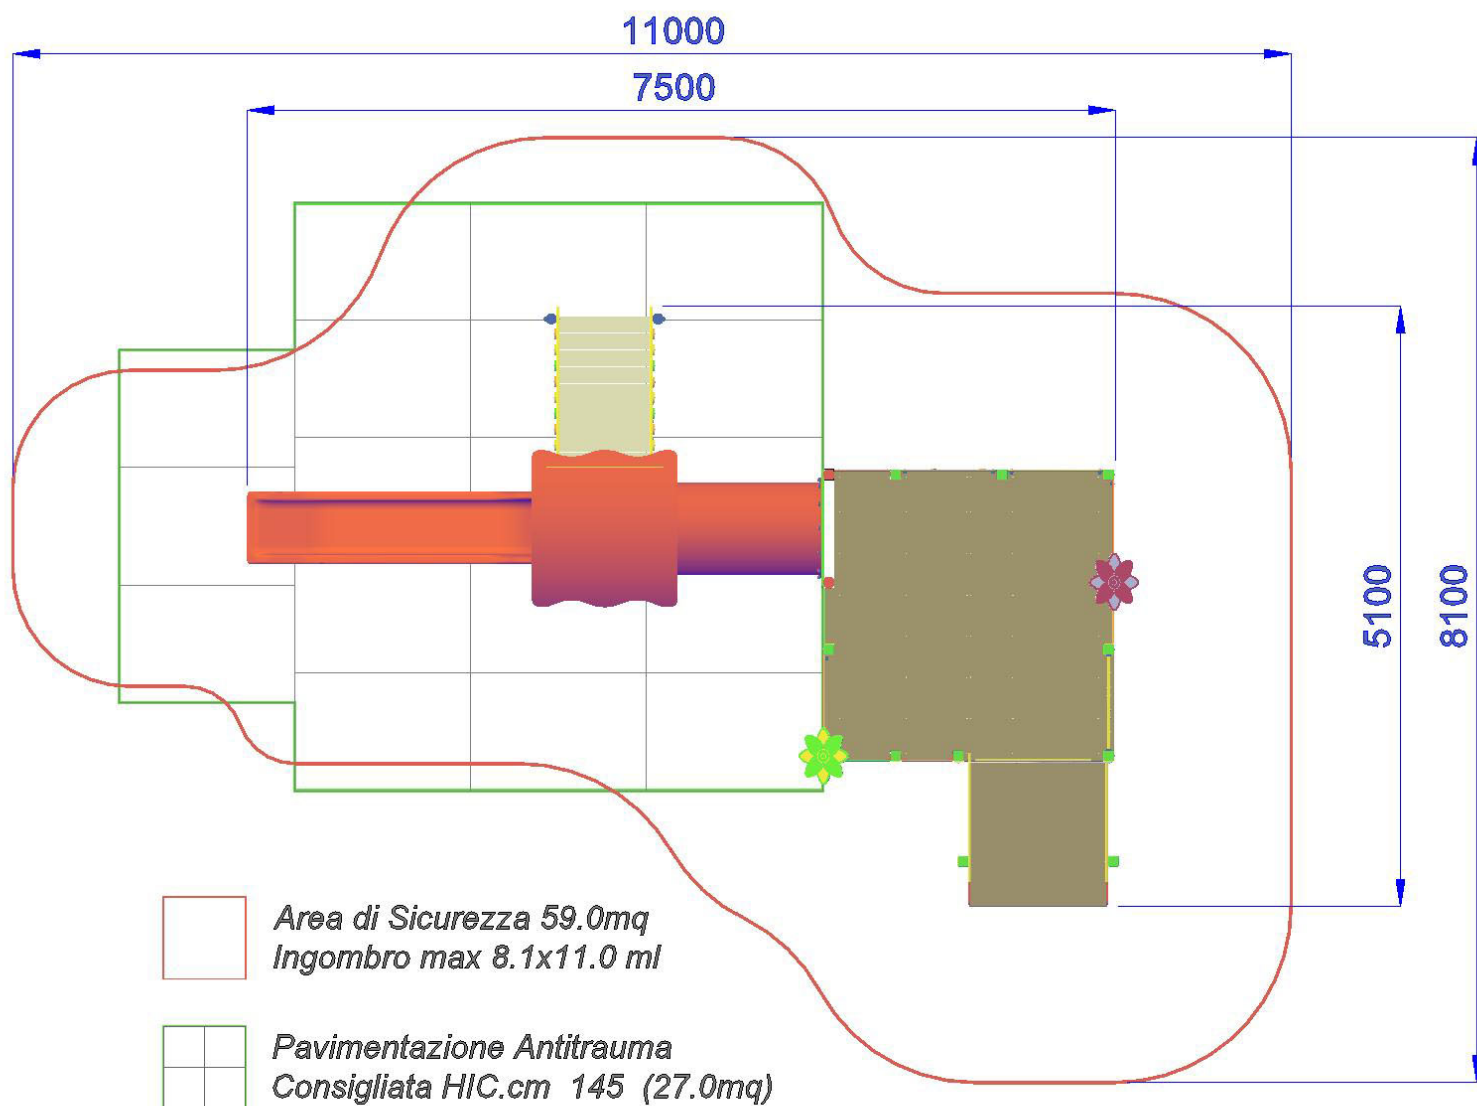

MULTITORRE SPECIAL H.145-MFAL245

P.M. MODIFICHE s.r.l.
Via Amicizia 15 - 36027 Rosà (VI) - Italy
CF / P.iva 02326230246

myfun@pmmodifiche.it
www.myfungiochi.it
Tel +39 0424 219292

- codice
- altezza di caduta
- area sicurezza
- misure
- pavimentazione