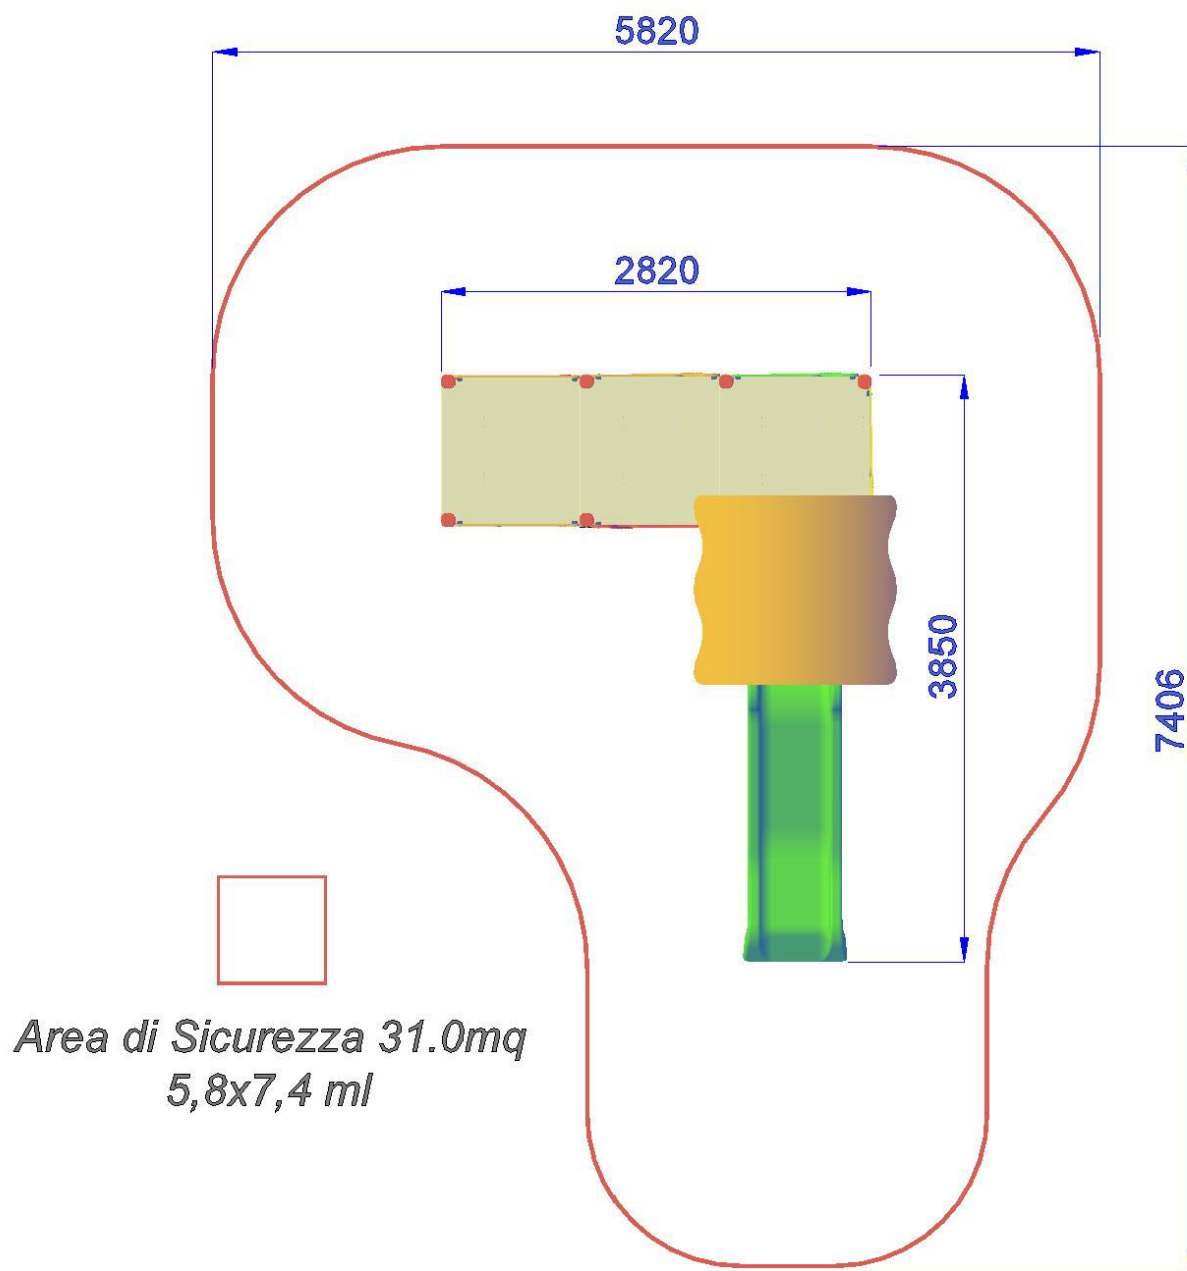

 MFALA09 |
  h 95 |
  580X740 cm

QUATTRO TORRI H 24-48-72-96 - LINEA ASILO

Gioco per parco realizzato in ALLUMINIO sezione cm 9 x 9, pedane di calpestio in ALLUMINIO, pannelli laterali in polietilene colorato di adeguato spessore, tetto in polietilene, viteria zincata, staffe di fissaggio al suolo in acciaio zincato a caldo. Composto da: 1 torre h24 con 1 pannello di protezione gioco TRIS e 1 pannello gioco INTERATTIVO realizzati in ALLUMINIO e polietilene, 1 torre h48 con 1 pannello di protezione 1 pannello gioco INTERATTIVO realizzati in ALLUMINIO e polietilene 1 torre h72 con 2 pannelli di protezione realizzati in ALLUMINIO e polietilene 1 torre h96 con 1 pannello di protezione oblò 1 pannello di protezione realizzati in ALLUMINIO e polietilene, 1 scivolo in polietilene h95 cm con barra reggispinta.

- Dimensioni 280 x 385 x h. 295 cm
- Area di sicurezza 580 x 740 cm
- Attrezzatura gioco rispondente alla EN 1176
- Questa linea è certificata per bambini da 1 a 12 anni
- ATTREZZATURA INCLUSIVA

QUATTRO TORRI H 24-48-72-96 - LINEA ASILO -MFALA09

P.M. MODIFICHE s.r.l.
Via Amicizia 15 - 36027 Rosà (VI) - Italy
CF / P.iva 02326230246

myfun@pmmodifiche.it
www.myfungiochi.it
Tel +39 0424 219292

-  codice
-  altezza di caduta
-  area sicurezza
-  misure
-  pavimentazione