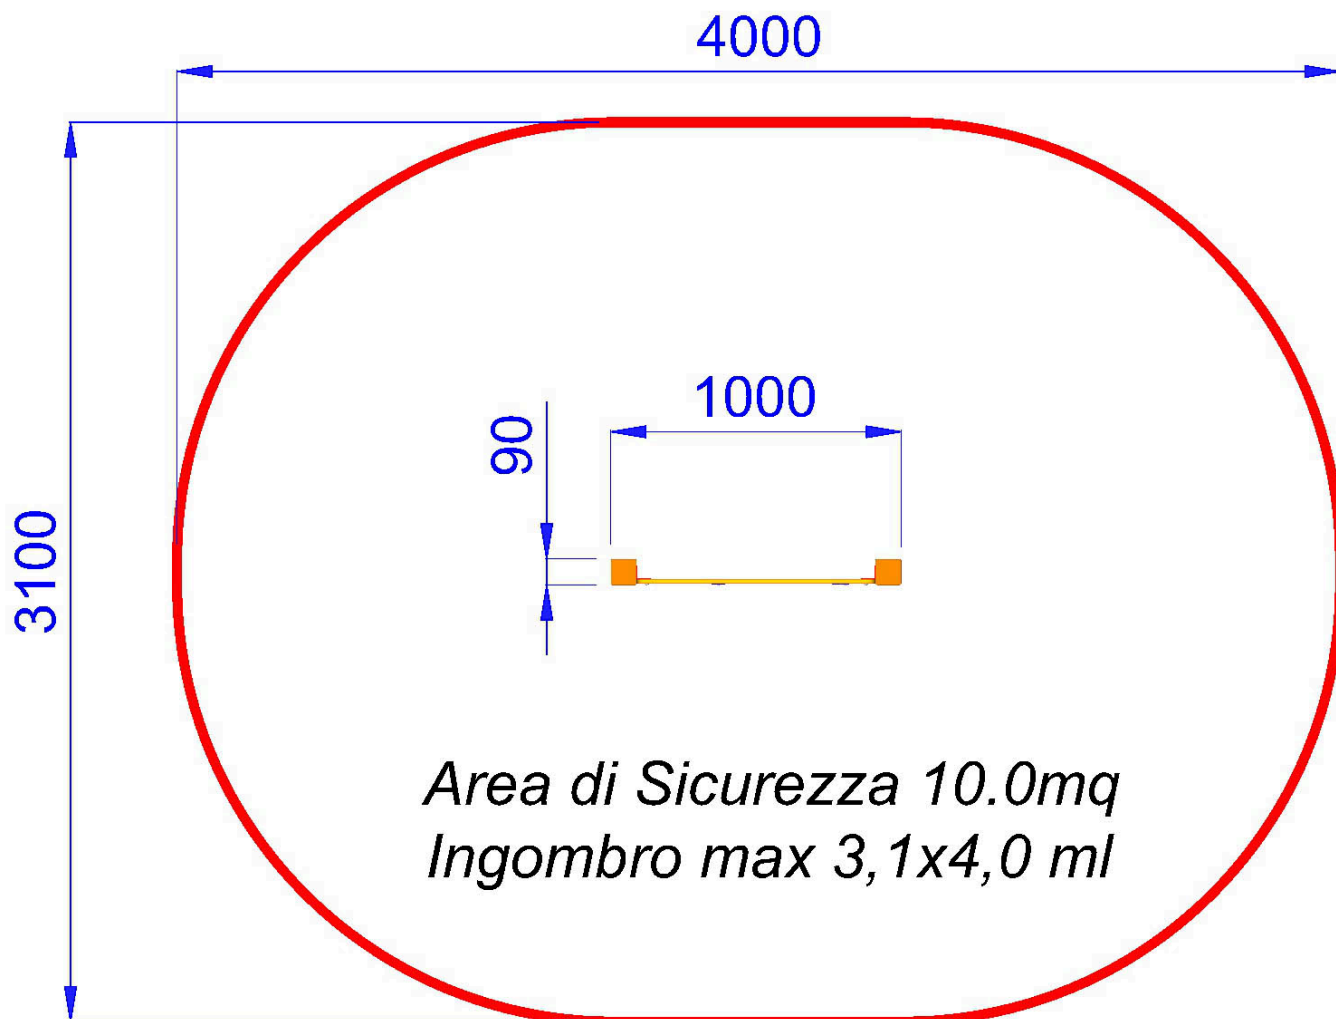

 MFALATT1 |  400X310 cm

PANNELLO ATTIVITA' METEO IN ALLUMINIO

Pannello gioco realizzato con struttura portante in Alluminio verniciato sez. 9x9 cm e pannello in polietilene con serigrafie varie. Particolari scorrevoli atti a stimolare il gioco completo di staffe di fissaggio ai montanti zincate e verniciate. Viteria zincata.

- Dimensioni 100 x 9 cm x h.100 cm.
- Area di sicurezza 400 x 310 cm
- Attrezzatura gioco rispondente alla EN 1176

PANNELLO ATTIVITA' METEO IN ALLUMINIO -MFALATT1

P.M. MODIFICHE s.r.l.
Via Amicizia 15 - 36027 Rosà (VI) - Italy
CF / P.iva 02326230246