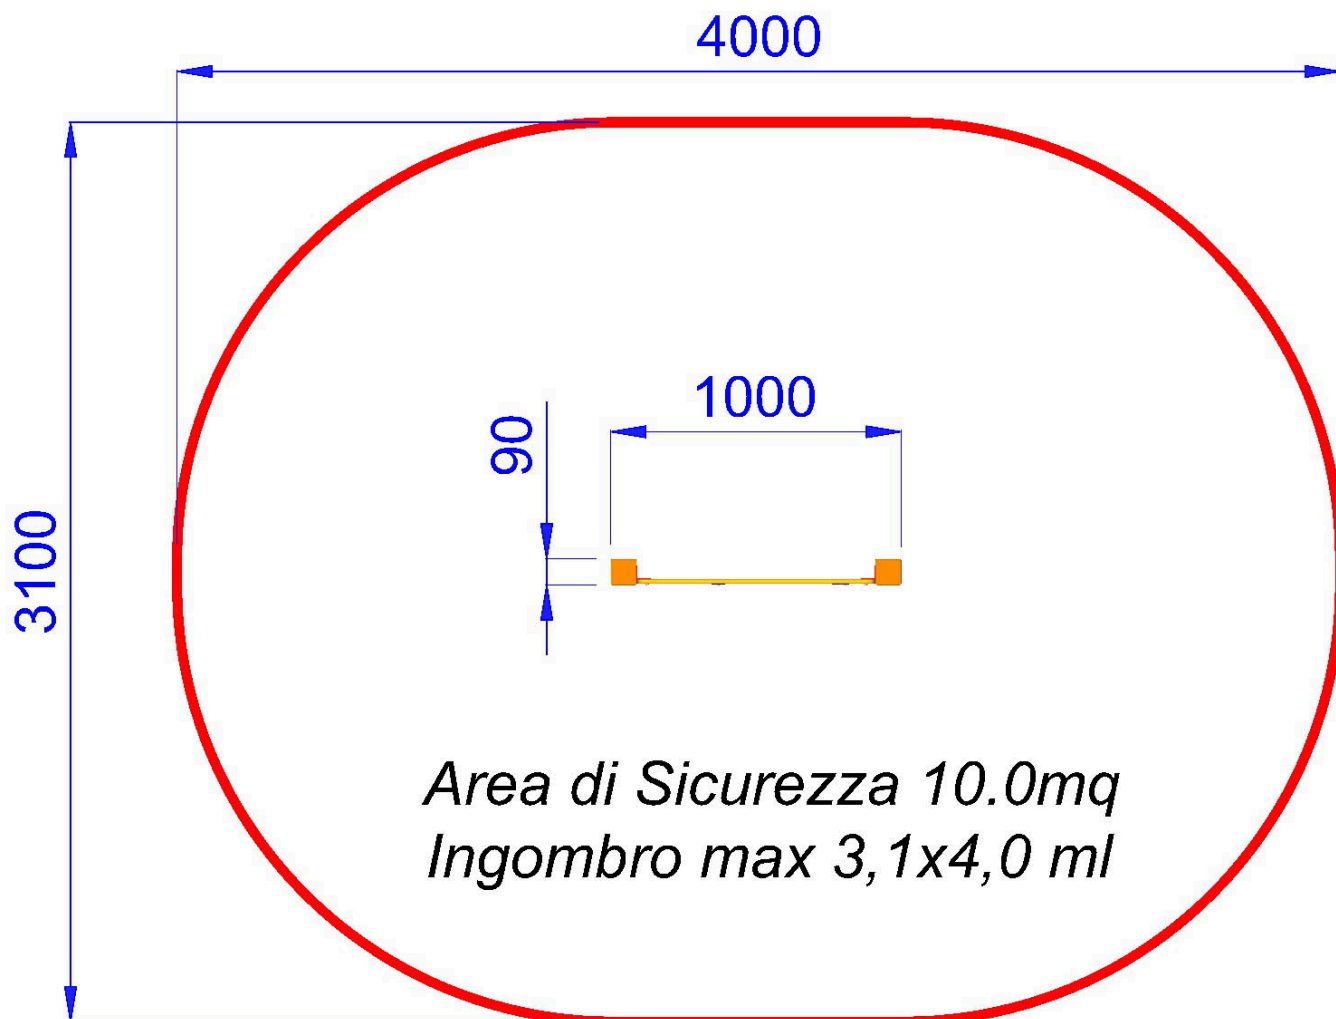

PANNELLO ATTIVITA' FORZA 4 IN ALLUMINIO -MFALATT2-C

P.M. MODIFICHE s.r.l.
Via Amicizia 15 - 36027 Rosà (VI) - Italy
CF / P.iva 02326230246

myfun@pmmodifiche.it
www.myfungiochi.it
Tel +39 0424 219292

- codice
- altezza di caduta
- area sicurezza
- misure
- pavimentazione