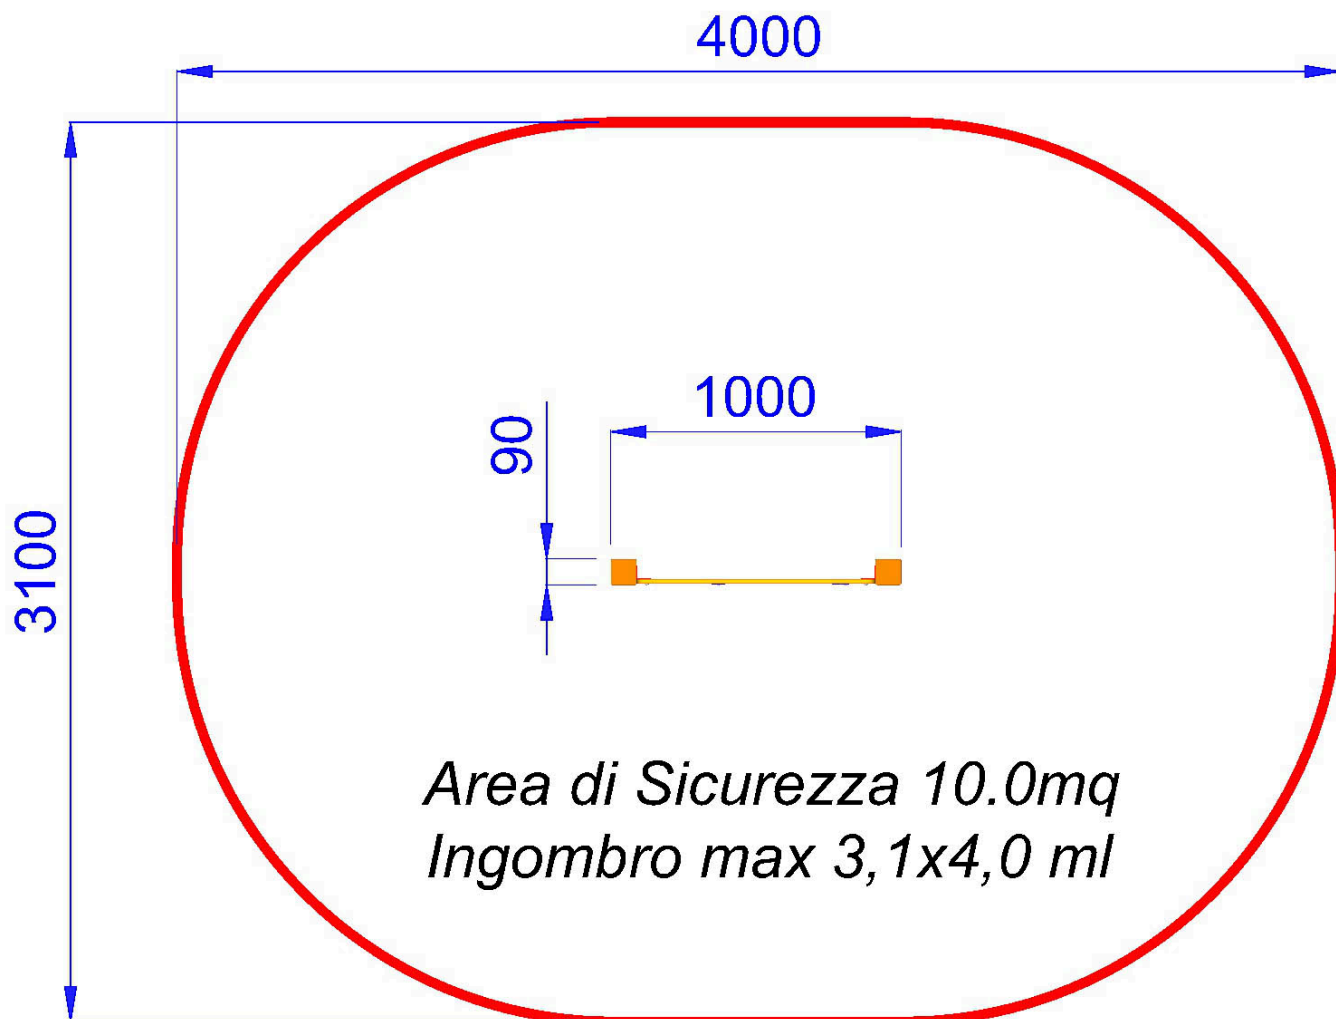

 MFALATT2-D |  400X310 cm

PANNELLO ATTIVITA' LABIRINTO IN ALLUMINIO

Pannello gioco realizzato con struttura portante in Alluminio verniciato sez. 9x9 cm e pannello in polietilene con serigrafie varie. Particolari scorrevoli atti a stimolare il gioco completo di staffe di fissaggio ai montanti zincate e verniciate. Viteria zincata.

- Dimensioni 100 x 9 cm x h.100 cm.
- Area di sicurezza 400 x 310 cm
- Attrezzatura gioco rispondente alla EN 1176

PANNELLO ATTIVITA' LABIRINTO IN ALLUMINIO-MFALATT2-D

P.M. MODIFICHE s.r.l.
Via Amicizia 15 - 36027 Rosà (VI) - Italy
CF / P.iva 02326230246