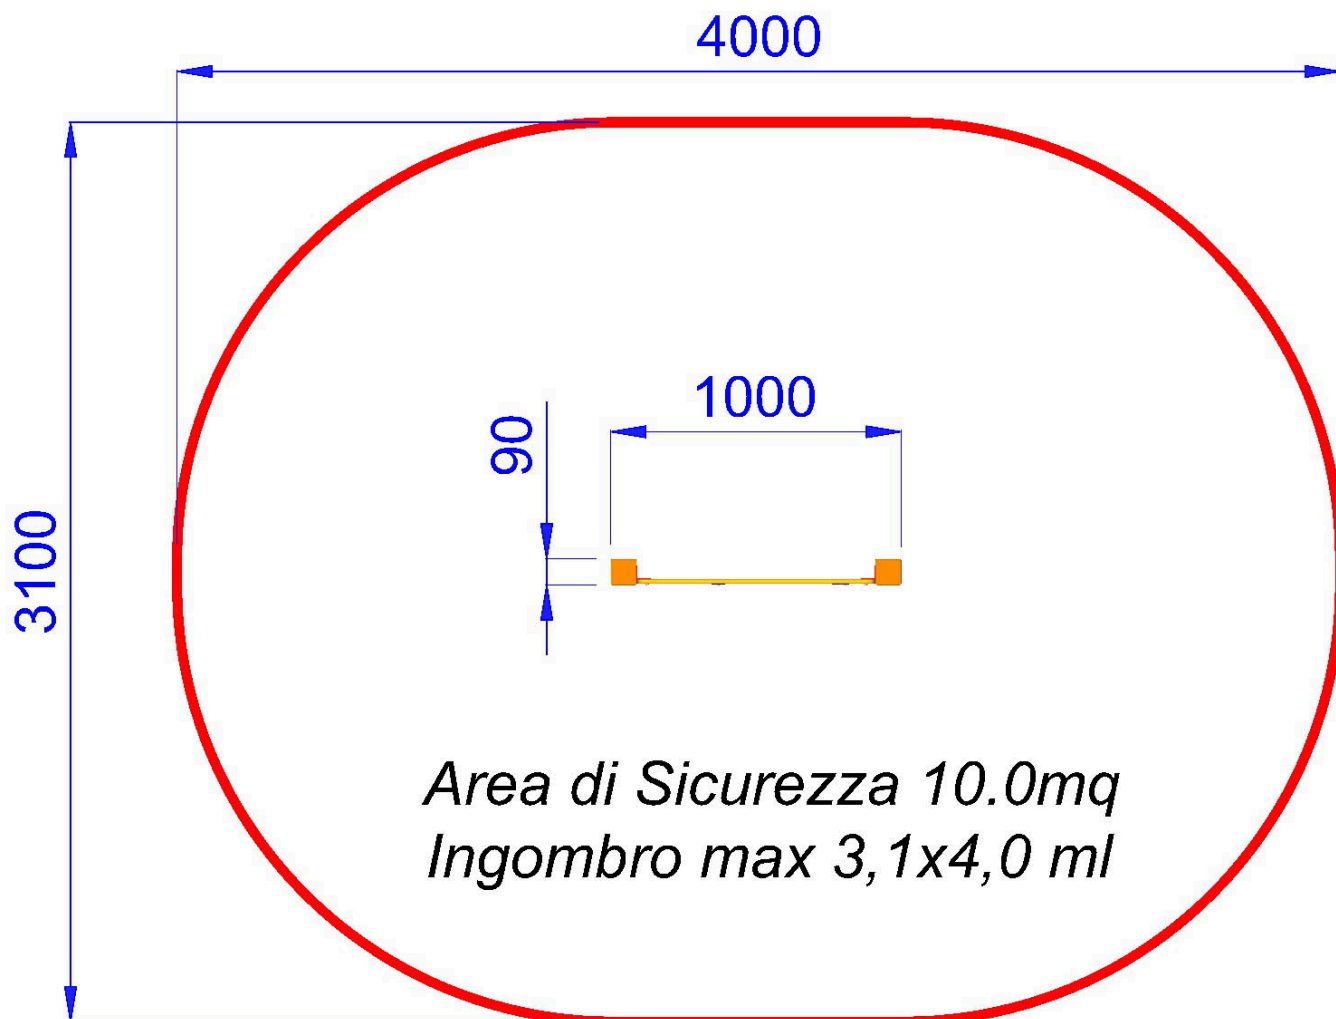

 MFALATT2-E |  400X310 cm

PANNELLO ATTIVITA' POLIZIA IN ALLUMINIO

Pannello gioco realizzato con struttura portante in Alluminio verniciato sez. 9x9 cm e pannello in polietilene con serigrafie varie. Particolari scorrevoli atti a stimolare il gioco completo di staffe di fissaggio ai montanti zincate e verniciate. Viteria zincata.

- Dimensioni 100 x 9 cm x h.100 cm.
- Area di sicurezza 400 x 310 cm
- Attrezzatura gioco rispondente alla EN 1176

PANNELLO ATTIVITA' POLIZIA IN ALLUMINIO -MFALATT2-E

P.M. MODIFICHE s.r.l.
Via Amicizia 15 - 36027 Rosà (VI) - Italy
CF / P.iva 02326230246