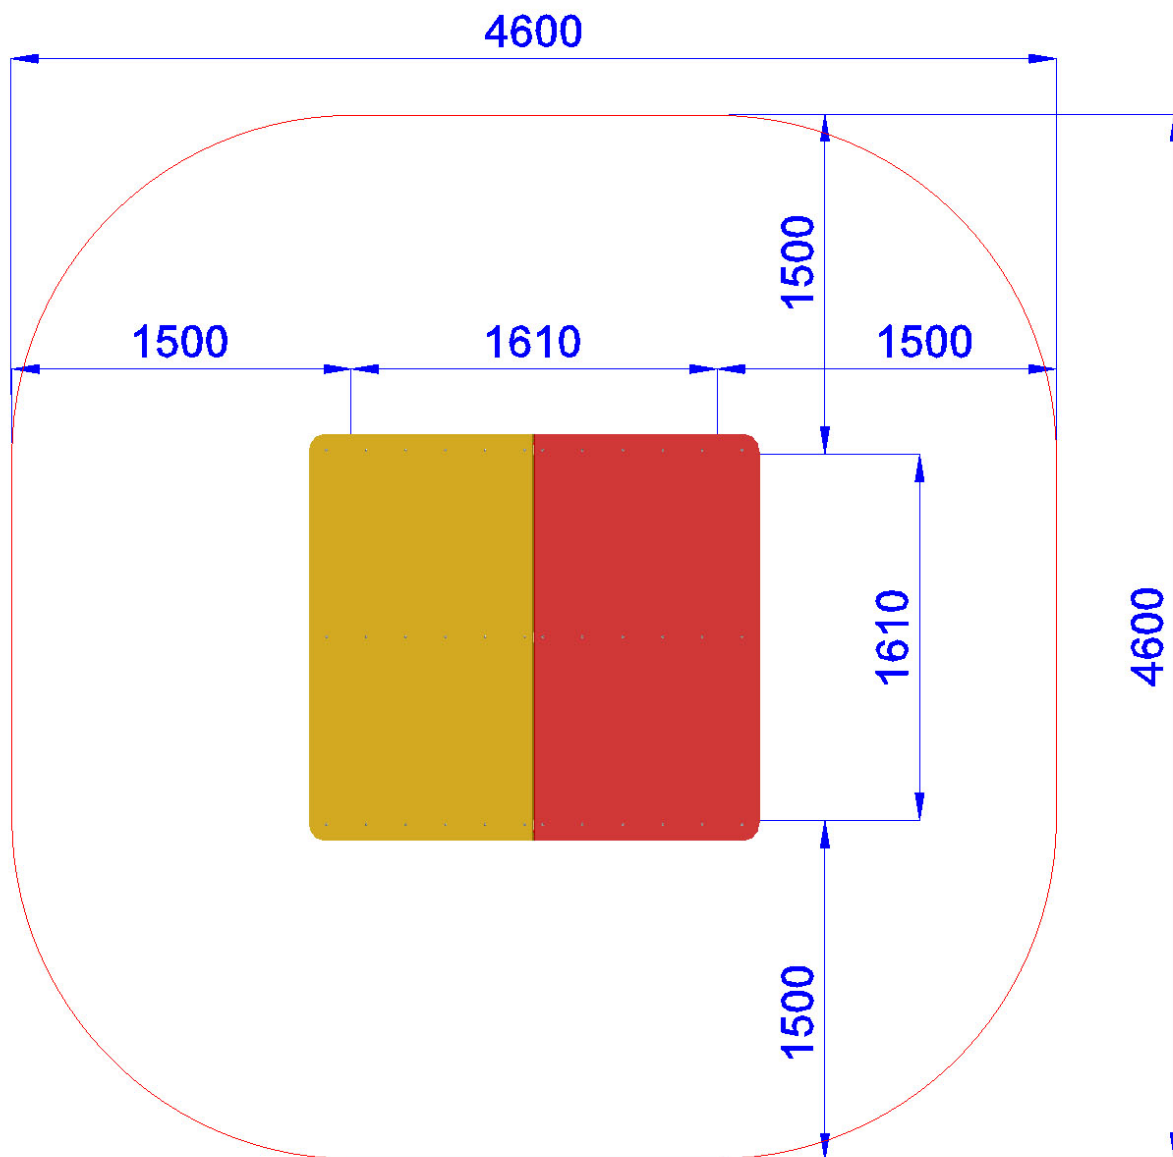

(Arredo interno optional cod. MFALAC3)

- Dimensioni 161 x 161 x h.200 cm.
- Area di sicurezza 460 x 460 cm.
- Attrezzatura gioco rispondente alla EN 1176

P.M. MODIFICHE s.r.l.  
Via Amicizia 15 - 36027 Rosà (VI) - Italy  
CF / P.iva 02326230246

[myfun@pmmodifiche.it](mailto:myfun@pmmodifiche.it)  
[www.myfungiochi.it](http://www.myfungiochi.it)  
Tel +39 0424 219292

-  codice
-  altezza di caduta
-  area sicurezza
-  misure
-  pavimentazione

**Area di Sicurezza 19.0mq**  
**Ingombro max 4,6x4,6 ml**