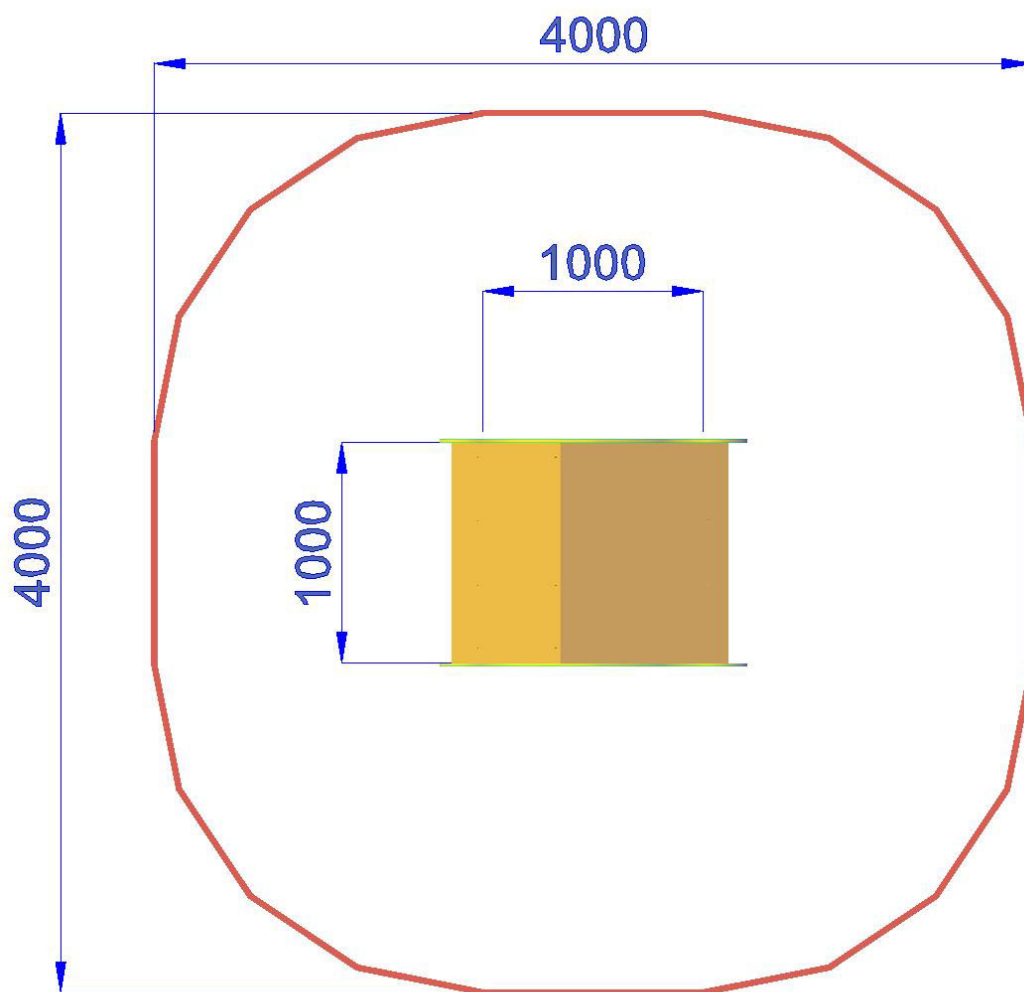

MFALCLP17-B | 400X400 cm

## CASSETTA GIOCO IN ALLUMINIO

Gioco per parco realizzato in ALLUMINIO, pannelli laterali in polietilene colorato di adeguato spessore fissati su telaio in ALLUMINIO completo di piano di appoggio superiore dim. cm 3 x 14, tetto realizzato con pannelli in polietilene spessore 1 cm. viteria zincata, staffe di fissaggio al suolo zincate.

- Dimensioni 100 x 100 x h.165 cm.
- Area di sicurezza 400 x 400
- Attrezzatura gioco rispondente alla EN 1176

*Area di Sicurezza 14mq  
Ingombro max 4,0x4,0 ml*

**CASSETTA GIOCO IN ALLUMINIO -MFALCLP17-B**

-  codice
-  altezza di caduta
-  area sicurezza
-  misure
-  pavimentazione