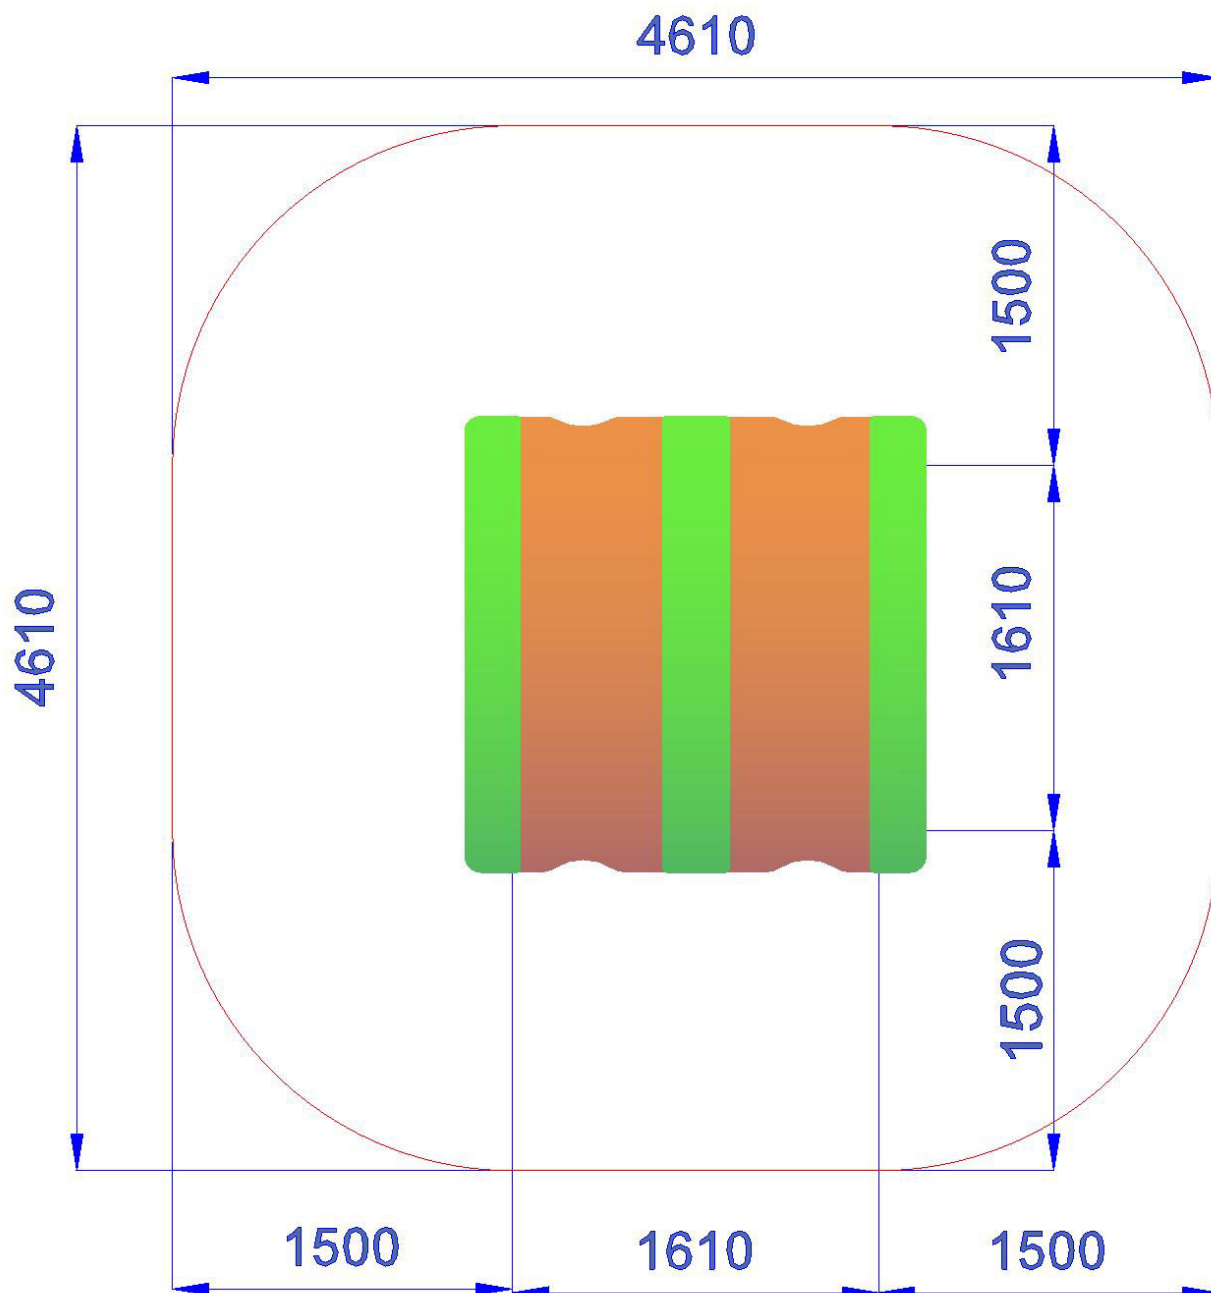

MFALCLP18 | 460X460 cm

## CASETTA GIOCO IN ALLUMINIO

Gioco per parco realizzato in Alluminio, pedane di calpestio in carplay con profilo antisdrucchiolo, profili di sostegno pavimento in alluminio dim. cm 9 x 9, pannelli laterali in polietilene colorato di adeguato spessore fissati su telaio in alluminio completo di piano di appoggio superiore dim. cm 3 x 14, tetto curvo realizzato polietilene colorato di adeguato spessore, supportato da telaio in polietilene, fissati alle colonne Pannello gioco "Tris" tutto realizzato in polietilene inciso e colorato, composto da un telaio perimetrale in alluminio sez. cm 9 x 9 e n.9 cubi rotanti in polietilene, incisi in una faccia la "X" nella faccia opposta la "0", i perni che permettono la rotazione sono in tubulare di acciaio inox, viteria zincata / inox, staffe di fissaggio al suolo zincate. (Arredo interno optional cod. MFALAC3)

- Dimensioni 161 x 161 x h.230 cm.
- Area di sicurezza 460 x 460 cm.
- Attrezzatura gioco rispondente alla EN 1176

*Area di Sicurezza 19.0mq  
Ingombro max 4.6x4.6 ml*