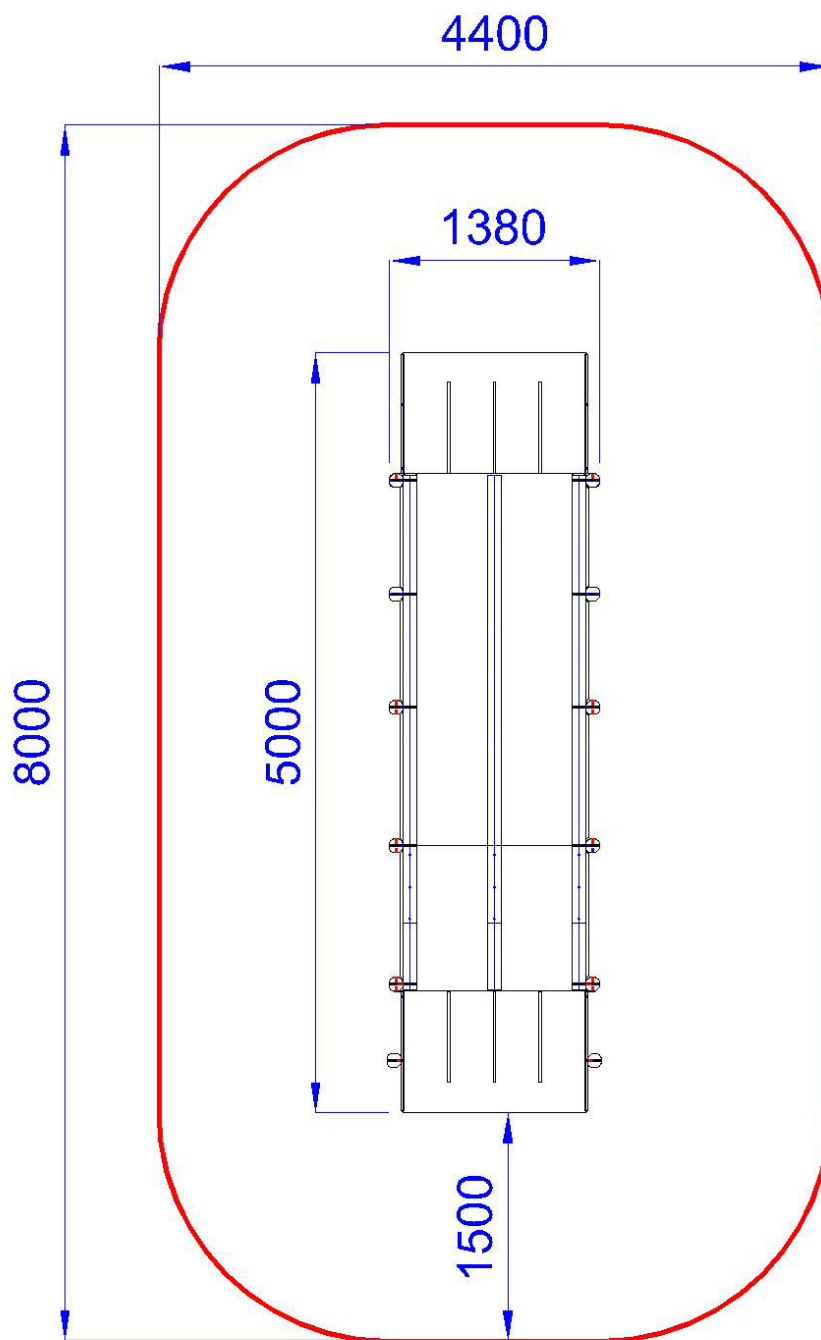


 MFALL01S |  800X440 cm

GIOCO LOCOMOTIVA IN ALLUMINIO E POLIETILENE

Gioco LOCOMOTIVA, adatta anche a bambini diversamente abili. Ingresso e uscita specifici per carrozzine. Struttura in Alluminio colorato e pannelli in polietilene. Pedana in carplay. N. 2 Pannelli interattivi (TRIS e FORZA QUATTRO) ai lati della LOCOMOTIVA.

- Dimensioni 500 x 140 x h.180 cm.
- Area di sicurezza 800 x 440 cm.
- Attrezzatura gioco rispondente alla EN 1176
- ATTREZZATURA INCLUSIVA

 *Area di Sicurezza 33.5mq
Ingombro max. 4.4x8.0 ml*

GIOCO LOCOMOTIVA IN ALLUMINIO E POLIETILENE-MFALL01S