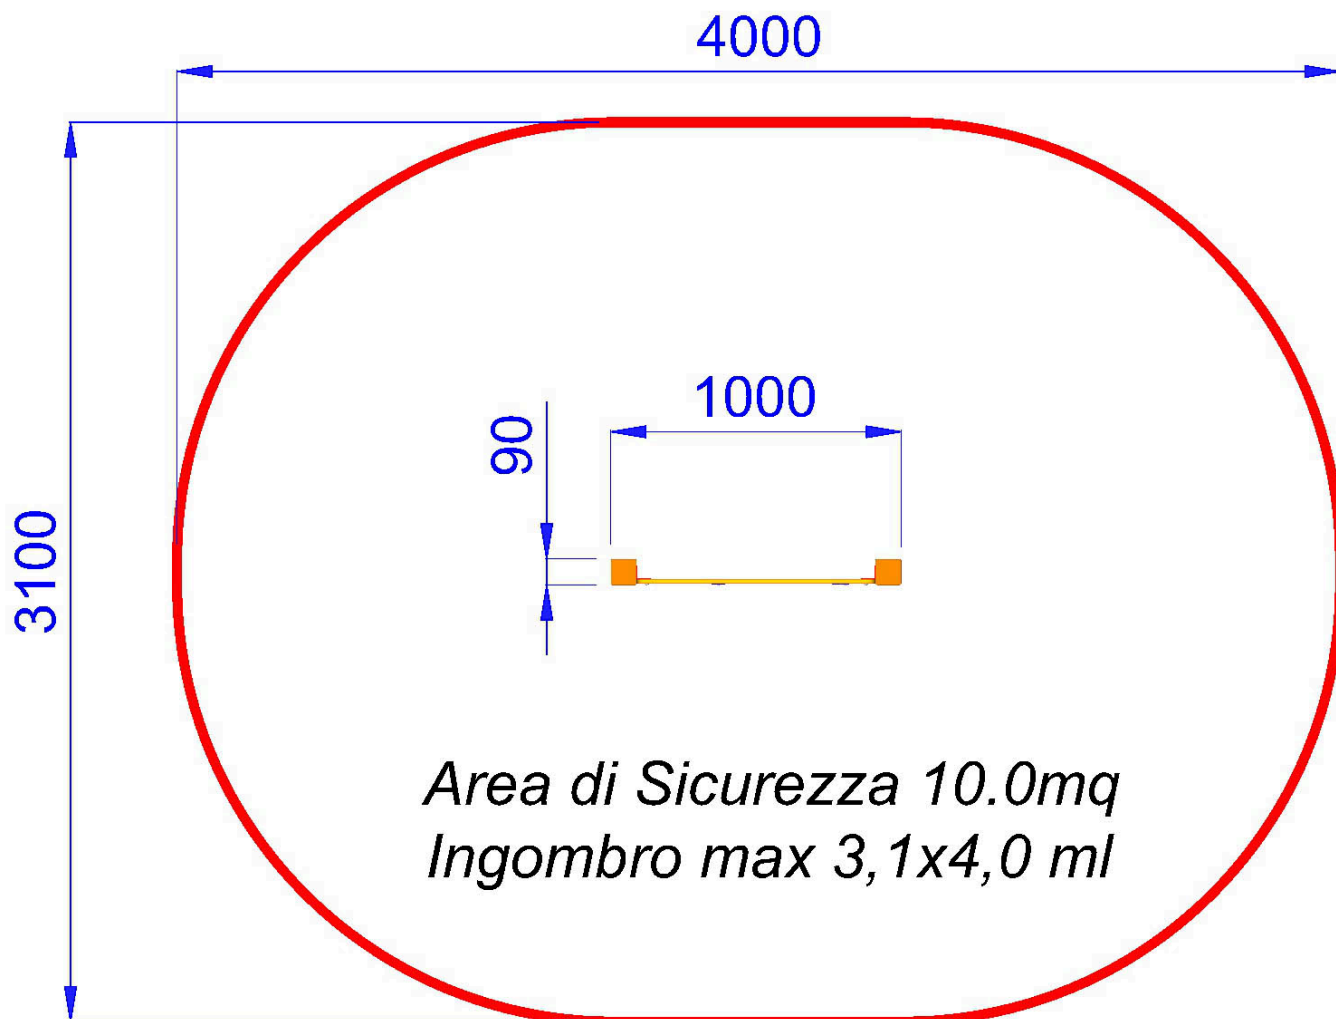

  MFALMEM |  400X310 cm

## PANNELLO MEMORY IN ALLUMINIO

Pannello gioco realizzato con struttura portante in Alluminio verniciato sez. 9x9 cm e quadrati girevoli in polietilene colorato con simboli incisi. Viteria zincata.

- Dimensioni 100 x 9 cm x h.100 cm.
- Area di sicurezza 400 x 310 cm
- Attrezzatura gioco rispondente alla EN 1176

-  codice
-  altezza di caduta
-  area sicurezza
-  misure
-  pavimentazione