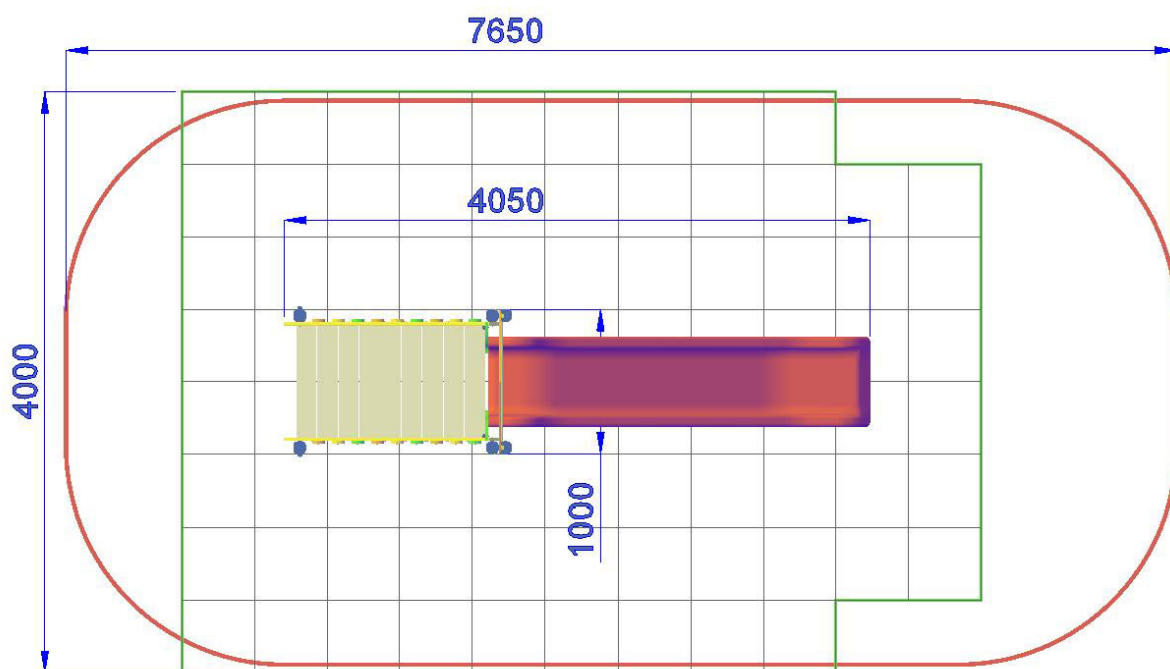

MFALMT145 | h 145 | 770X400 cm | 21 mq

MINITORRE H 145 CON SCIVOLO

Gioco per parco realizzato con travi portanti in alluminio sezione cm 9 x 9, viteria zincata. Composto da: 2 colonne in alluminio sez. cm 9 x 9, pedana di partenza h. 145 cm., scala con struttura portante in polietilene, scalini e corrimano in alluminio con balaustre di sicurezza in polietilene di vari colori, 1 scivolo in polietilene colorato con barra di sicurezza in acciaio inox, 1 pannello superiore in polietilene colorato con decori.

- Dimensioni 405 x 100 x h. 340 cm.
- Area di sicurezza 770 x 400 cm.
- Attrezzatura gioco rispondente alla EN 1176

P.M. MODIFICHE s.r.l.
Via Amicizia 15 - 36027 Rosà (VI) - Italy
CF / P.iva 02326230246

myfun@pmmodifiche.it
www.myfungiochi.it
Tel +39 0424 219292

-  codice
-  altezza di caduta
-  area sicurezza
-  misure
-  pavimentazione

*Area di Sicurezza 28.0mq
Ingombro max 4,0x7,7 ml*

*Pavimentazione Antitrauma
Consigliata HIC.cm 145 (21.0mq)*