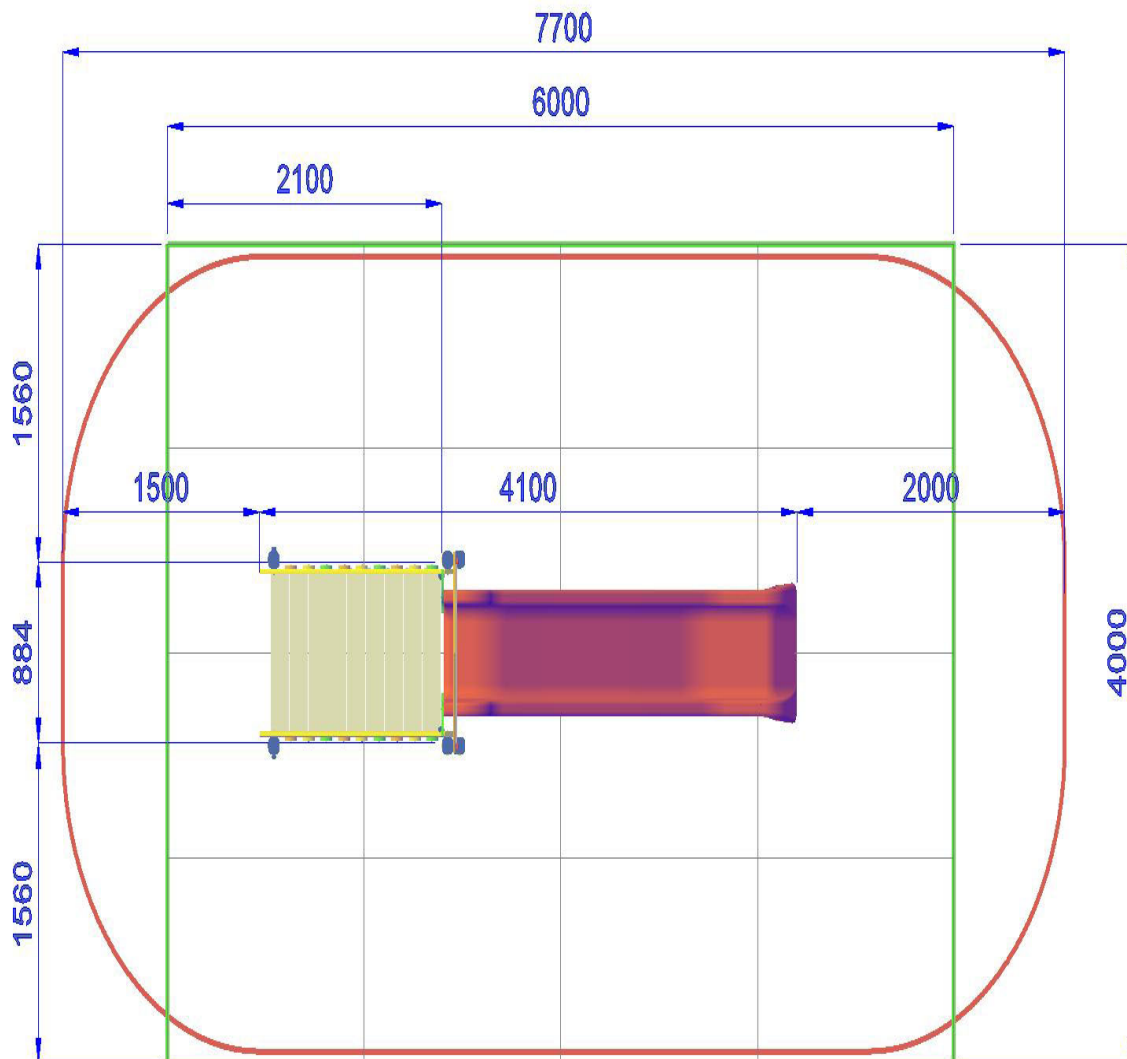

MFALMT145 | h 145 | 770X400 cm | 21 mq

MINITORRE H 145 CON SCIVOLO

Gioco per parco realizzato con travi portanti in alluminio sezione cm 9 x 9, viteria zincata. Composto da: 2 colonne in alluminio sez. cm 9 x 9, pedana di partenza h. 145 cm., scala con struttura portante in polietilene, scalini e corrimano in alluminio con balaustre di sicurezza in polietilene di vari colori, 1 scivolo in polietilene colorato con barra di sicurezza in acciaio inox, 1 pannello superiore in polietilene colorato con decori.

- Dimensioni 405 x 100 x h. 340 cm.
- Area di sicurezza 770 x 400 cm.
- Attrezzatura gioco rispondente alla EN 1176

P.M. MODIFICHE s.r.l.
Via Amicizia 15 - 36027 Rosà (VI) - Italy
CF / P.iva 02326230246

MINITORRE H 145 CON SCIVOLO-MFALMT145

P.M. MODIFICHE s.r.l.
Via Amicizia 15 - 36027 Rosà (VI) - Italy
CF / P.iva 02326230246

myfun@pmmodifiche.it
www.myfungiochi.it
Tel +39 0424 219292

-  codice
-  altezza di caduta
-  area sicurezza
-  misure
-  pavimentazione

 *Area di Sicurezza 28.0mq
Ingombro max 4,0x7,7 ml*

 *Pavimentazione Antitrauma
Consigliata HIC.cm 145 (24.0mq)*

MINITORRE H 145 CON SCIVOLO-MFALMT145

P.M. MODIFICHE s.r.l.
Via Amicizia 15 - 36027 Rosà (VI) - Italy
CF / P.iva 02326230246