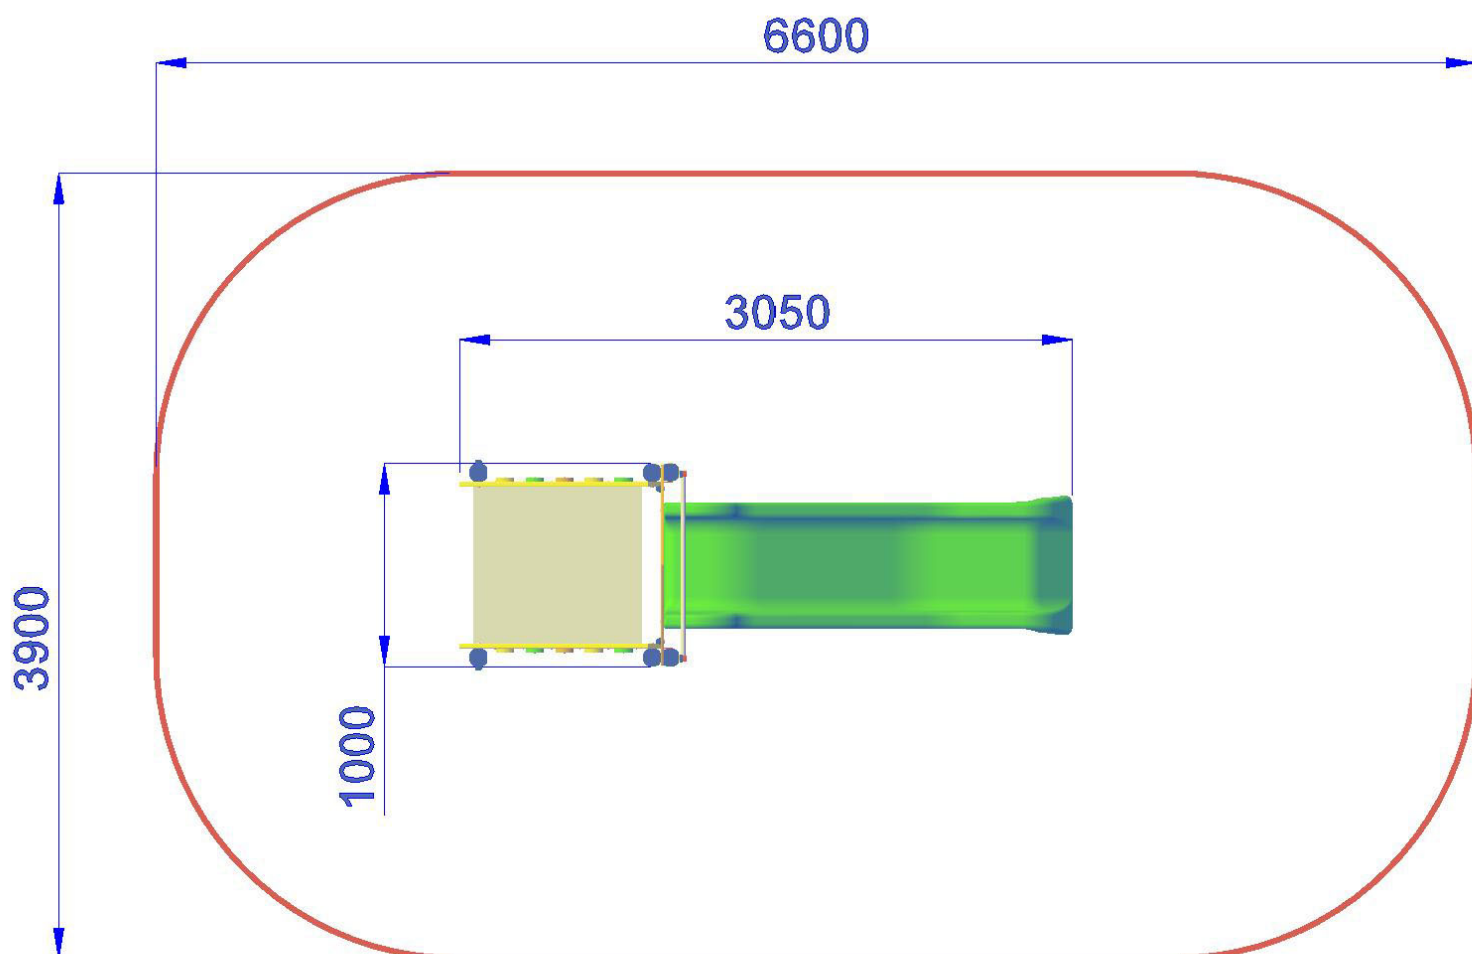

MFALMT95 | h 95 | 660X390 cm

TORRE H. 95 – 1 SCIVOLO E SCALA

Gioco per parco realizzato con travi portanti in alluminio sezione cm 9 x 9, viteria zincata. Composto da: 2 colonne in alluminio sez. cm 9 x 9, pedana di partenza h. 95 cm., scala con struttura portante in polietilene, scalini e corrimano in alluminio con balaustre di sicurezza in polietilene di vari colori, 1 scivolo in polietilene colorato con barra di sicurezza in acciaio inox, 1 pannello superiore in polietilene colorato con decori.

- Dimensioni: 305 x 100 x h290 cm
- Area di sicurezza: 660 x 390 cm.
- Attrezzatura gioco rispondente alla EN 1176

Area di Sicurezza 24.0mq
Ingombro max 3,9x6,6 ml

TORRE H. 95 – 1 SCIVOLO E SCALA-MFALMT95