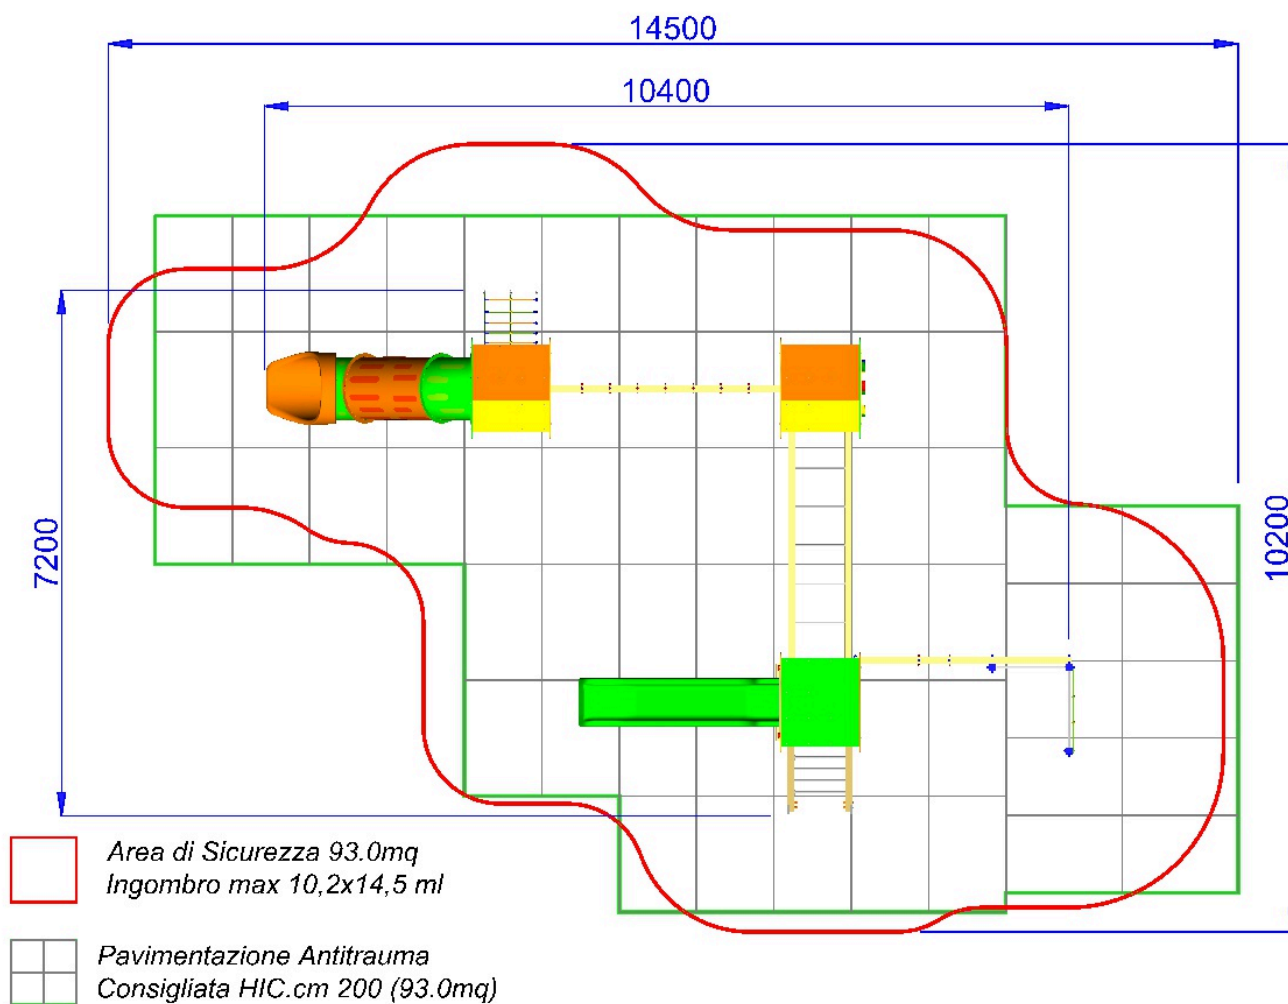

Composto da: 3 torri quadrate con tetto, pedana di partenza h. 145 cm., 2 pannelli di protezione realizzati in polietilene, 1 scala di risalita a pioli, 1 scala di risalita in corda, 1 scala di risalita a tavole di alluminio, 1 percorso aereo ad anelli realizzato con traversa in alluminio, 1 palestra di arrampicata climbing realizzata in polietilene e prese in resina, 1 camminamento aereo realizzato con due traversi in alluminio uniti da tubi in acciaio inox, 1 scivolo dritto in polietilene colorato con barra di sicurezza in acciaio inox h 145 cm., 1 scivolo a tubo in polietilene colorato, 1 palestra ad "L" composta da Spalliera svedese realizzata con barre in acciaio inox AISI 304 Ø 34 mm. fissate ad incastro ai montanti, Rete d'arrampico realizzata con corde aventi trefoli in acciaio e rivestimento in polipropilene colorato ad alta resistenza Ø mm. 16, una coppia di anelli per trazioni, realizzati con catena zincata a caldo, maniglie di presa in acciaio inox rivestito da materiale plastico.

- Dimensioni 1040 x 720 x h. 345 cm.
- Area di sicurezza 1450 x 1020 cm.
- Attrezzatura gioco rispondente alla EN 1176

P.M. MODIFICHE s.r.l.
Via Amicizia 15 - 36027 Rosà (VI) - Italy
CF / P.iva 02326230246

myfun@pmmodifiche.it
www.myfungiochi.it
Tel +39 0424 219292

- ☐ codice
- ☐ altezza di caduta
- ☐ area sicurezza
- ☐ misure
- ☐ pavimentazione

PALESTRA TRE TORRI H 145 CM CON TETTO -MFALP1030

P.M. MODIFICHE s.r.l.
Via Amicizia 15 - 36027 Rosà (VI) - Italy
CF / P.iva 02326230246

myfun@pmmodifiche.it
www.myfungiochi.it
Tel +39 0424 219292

-  codice
-  altezza di caduta
-  area sicurezza
-  misure
-  pavimentazione

PALESTRA TRE TORRI H 145 CM CON TETTO -MFALP1030

P.M. MODIFICHE s.r.l.
Via Amicizia 15 - 36027 Rosà (VI) - Italy
CF / P.iva 02326230246