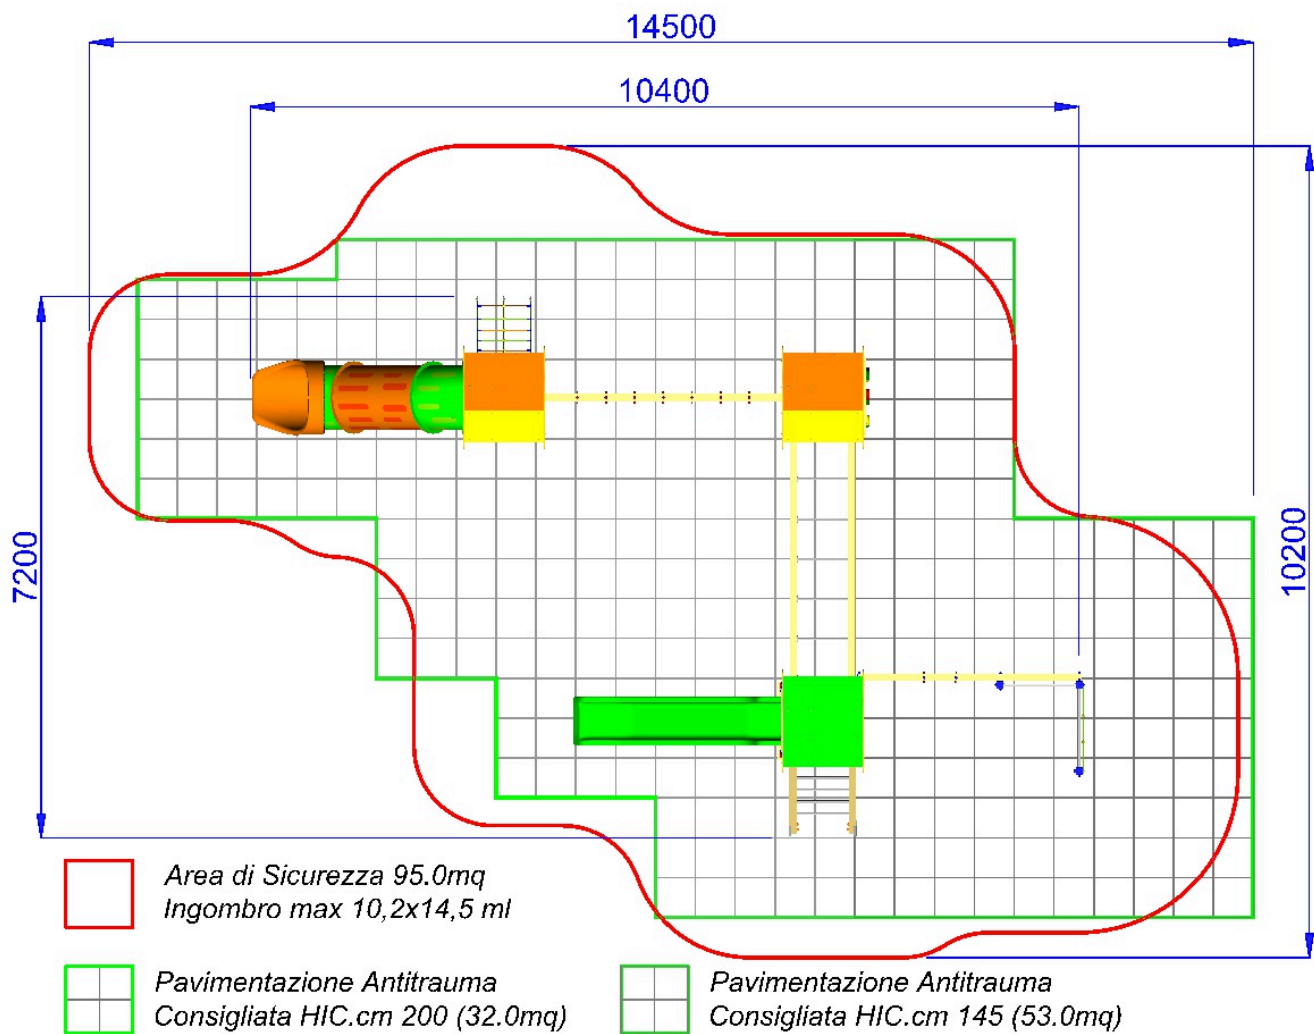

PALESTRA TRE TORRI H 145 CM CON TETTO -MFALP1030

P.M. MODIFICHE s.r.l.
Via Amicizia 15 - 36027 Rosà (VI) - Italy
CF / P.iva 02326230246

myfun@pmmodifiche.it
www.myfungiochi.it
Tel +39 0424 219292

- codice
- altezza di caduta
- area sicurezza
- misure
- pavimentazione