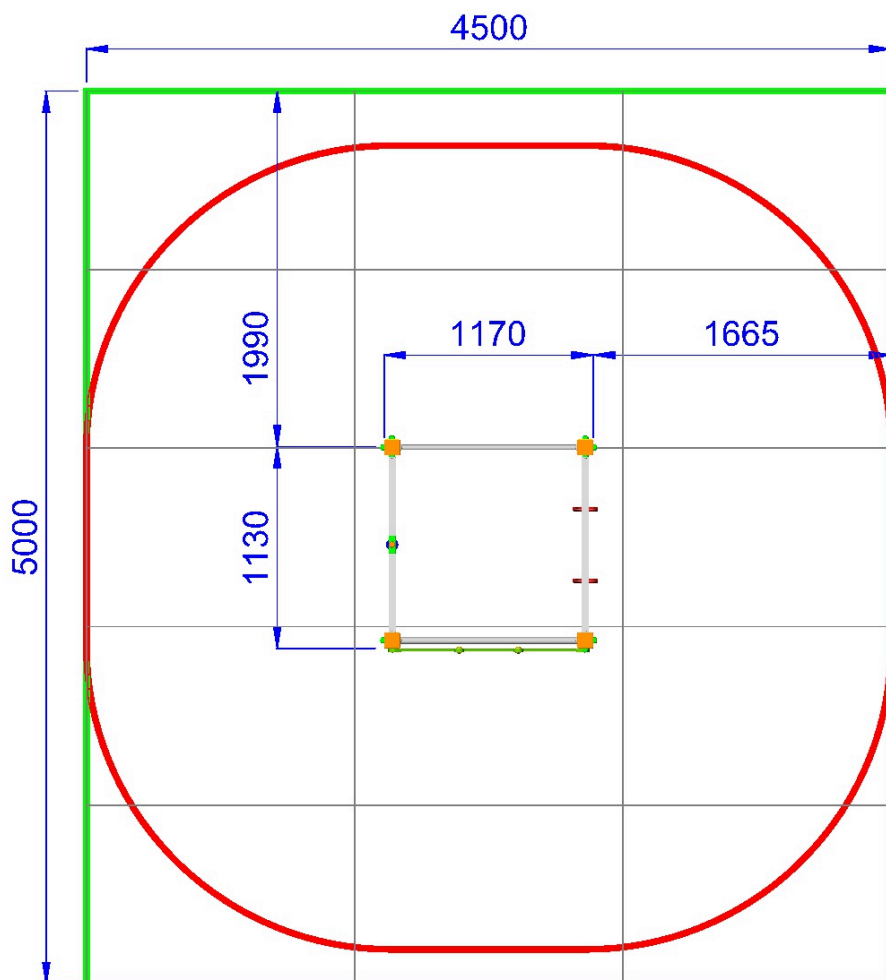

## PALESTRA MINICUBO IN ALLUMINIO

Gioco per parco realizzato con travi portanti in alluminio sezione cm. 9x9. Spalliera svedese realizzata con barre in acciaio Ø 34 mm., fune d'arrampico avente trefoli in acciaio e rivestimento in polipropilene colorato ad alta resistenza Ø mm. 16 con catena zincata a caldo per il fissaggio alla fondazione, una rete d'arrampico realizzata con corde aventi trefoli in acciaio e rivestimento in polipropilene colorato ad alta resistenza Ø mm. 16, gli incroci verranno realizzati mediante speciali sfere in materiale plastico colorato ad alta resistenza, una coppia di anelli per trazioni, realizzati con catena zincata a caldo avente maglia stretta, maniglie di presa in acciaio inox, rivestito da materiale plastico.

- Dimensioni 113 x 117 x h. 212 cm.
- Area di sicurezza 450 x 450 cm. (mq. 20,5)
- Attrezzatura rispondente alla EN 1176

*Area di Sicurezza 19.0mq  
Ingombro max 4,5x4,5 ml*

*Pavimentazione Antitrauma  
Consigliata HIC.cm 200 (20.5mq)*

-  codice
-  altezza di caduta
-  area sicurezza
-  misure
-  pavimentazione

*Area di Sicurezza 19.0mq  
Ingombro max 4,5x5,0 ml*

*Pavimentazione Antitrauma  
Consigliata HIC.cm 200 (22.5mq)*