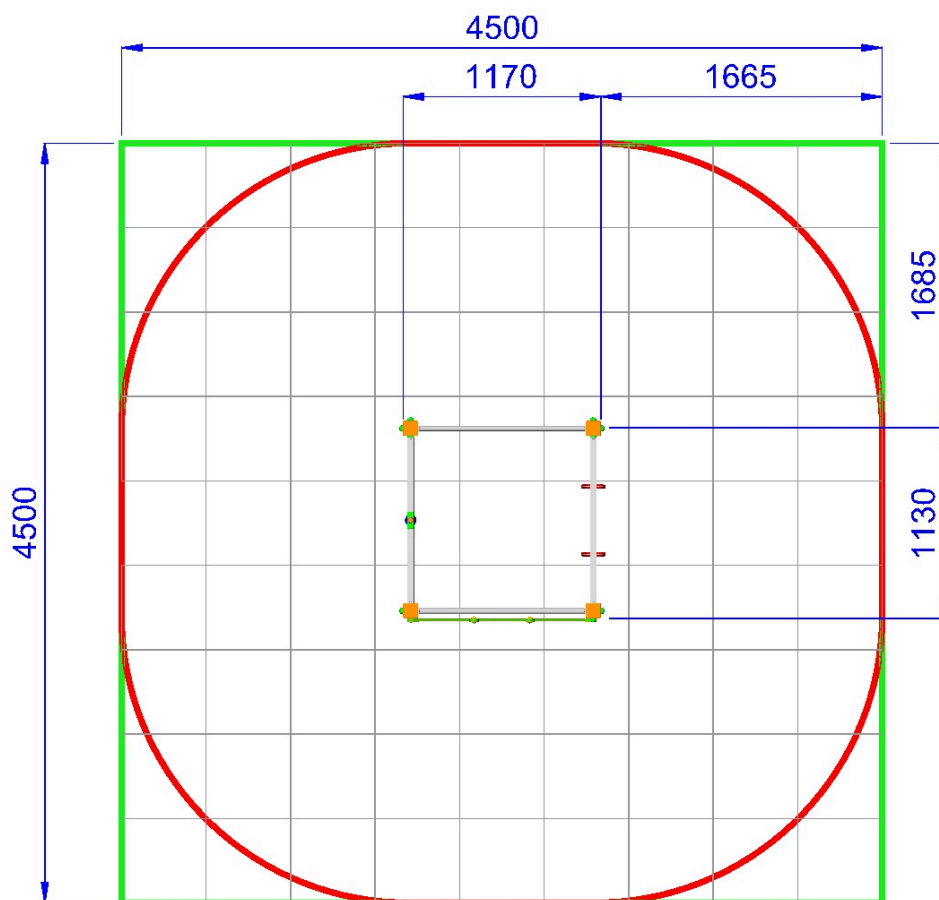

MFALP1234 | h 200 | 450X450 cm | 20.5 mq

## PALESTRA MINICUBO IN ALLUMINIO

Gioco per parco realizzato con travi portanti in alluminio sezione cm. 9x9. Spalliera svedese realizzata con barre in acciaio Ø 34 mm., fune d'arrampico avente trefoli in acciaio e rivestimento in polipropilene colorato ad alta resistenza Ø mm. 16 con catena zincata a caldo per il fissaggio alla fondazione, una rete d'arrampico realizzata con corde aventi trefoli in acciaio e rivestimento in polipropilene colorato ad alta resistenza Ø mm. 16, gli incroci verranno realizzati mediante speciali sfere in materiale plastico colorato ad alta resistenza, una coppia di anelli per trazioni, realizzati con catena zincata a caldo avente maglia stretta, maniglie di presa in acciaio inox, rivestito da materiale plastico.

- Dimensioni 113 x 117 x h. 212 cm.
- Area di sicurezza 450 x 450 cm. (mq. 20,5)
- Attrezzatura rispondente alla EN 1176

*Area di Sicurezza 19.0mq  
Ingombro max 4,5x4,5 ml*

*Pavimentazione Antitrauma  
Consigliata HIC.cm 200 (20.5mq)*

-  codice
-  altezza di caduta
-  area sicurezza
-  misure
-  pavimentazione

*Area di Sicurezza 19.0mq  
Ingombro max 4,5x5,0 ml*

*Pavimentazione Antitrauma  
Consigliata HIC.cm 200 (22.5mq)*