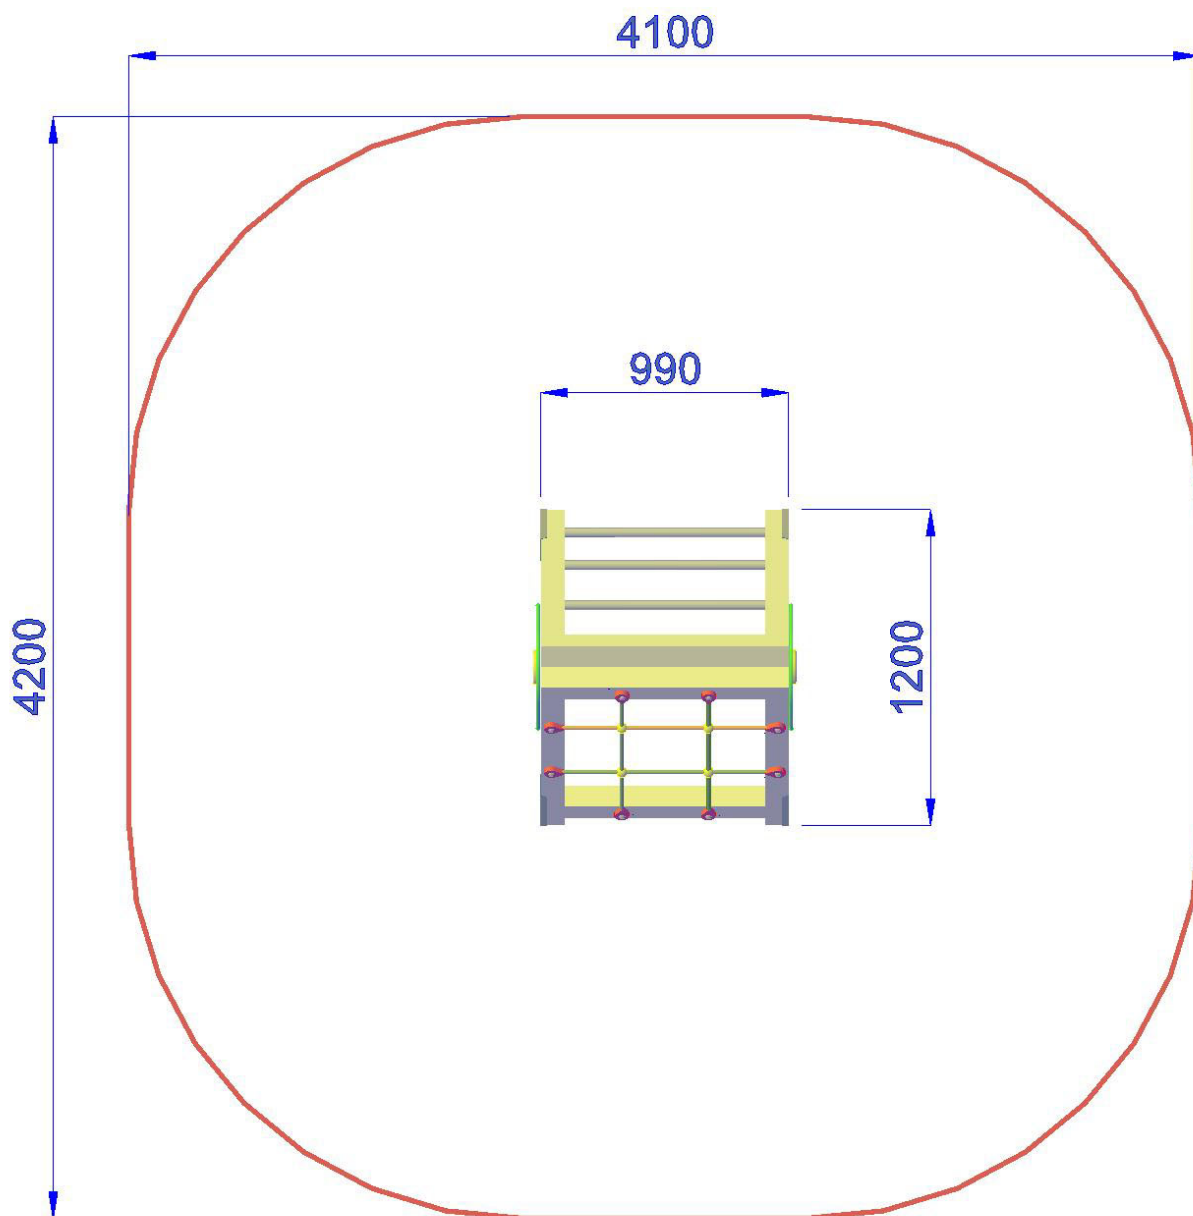

MFALS95 | h 95 | 420X410 cm

PALESTRA SARTIA H 95 CM CON RETE E TUBI

Gioco per parco realizzato con montanti in alluminio sezione cm. 9x9 collegati fra loro con viteria zincata e staffe di collegamento in polietilene colorato e sagomato, completi di staffe per il fissaggio a zincate. Spalliera di risalita realizzata con barre in acciaio zincato, rete d'arrampicata realizzata con corde aventi trefoli in acciaio e rivestimento in polipropilene colorato ad alta resistenza Ø mm. 16, gli incroci verranno realizzati mediante speciali sfere in materiale plastico colorato ad alta resistenza, il fissaggio della rete alla struttura portante è realizzato per mezzo di speciali "redance" in materiale plastico colorato ad alta resistenza.

- Dimensioni 99 x 120 x h. 95 cm.
- Area di sicurezza 420 x 410 cm. (mq. 15,2)
- Attrezzatura rispondente alla EN 1176

P.M. MODIFICHE s.r.l.
Via Amicizia 15 - 36027 Rosà (VI) - Italy
CF / P.iva 02326230246

myfun@pmmodifiche.it
www.myfungiochi.it
Tel +39 0424 219292

-  codice
-  altezza di caduta
-  area sicurezza
-  misure
-  pavimentazione

*Area di Sicurezza 15.2mq
Ingombro max. 4.1x4.2 ml*

PALESTRA SARTIA H 95 CM CON RETE E TUBI-MFALS95