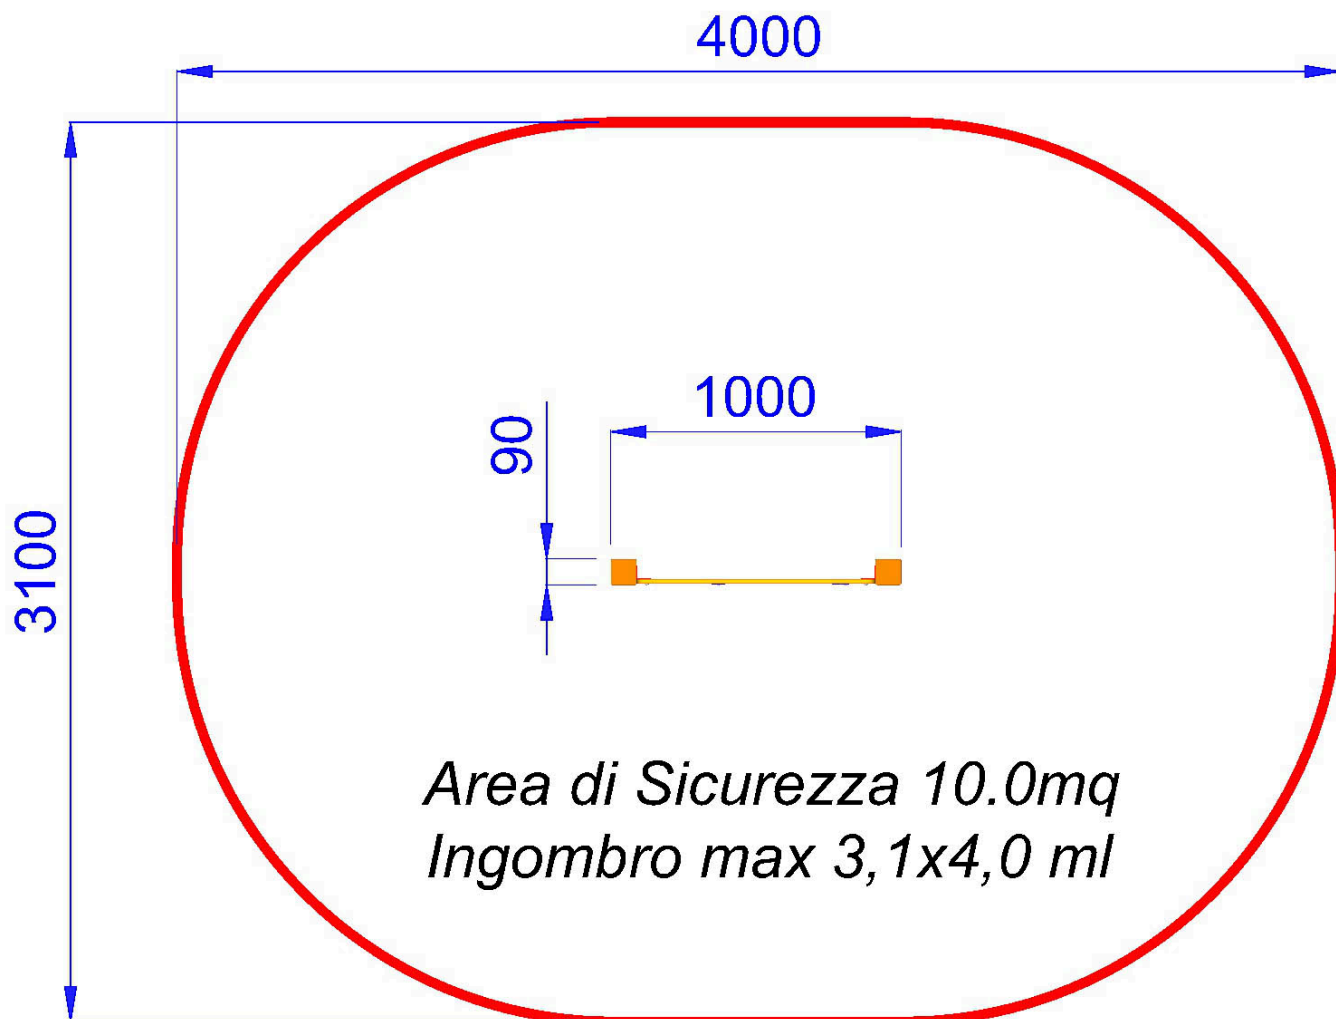

  MFALTRISP |  400X310 cm

PANNELLO TRIS IN ALLUMINIO

Pannello gioco realizzato con struttura portante in Alluminio verniciato sez. 9x9 cm e quadrati girevoli in polietilene colorato con simboli incisi. Viteria zincata.

- Dimensioni 100 x 9 cm x h.100 cm.
- Area di sicurezza 400 x 310 cm
- Attrezzatura gioco rispondente alla EN 1176

PANNELLO TRIS IN ALLUMINIO-MFALTRISP

P.M. MODIFICHE s.r.l.
Via Amicizia 15 - 36027 Rosà (VI) - Italy
CF / P.iva 02326230246