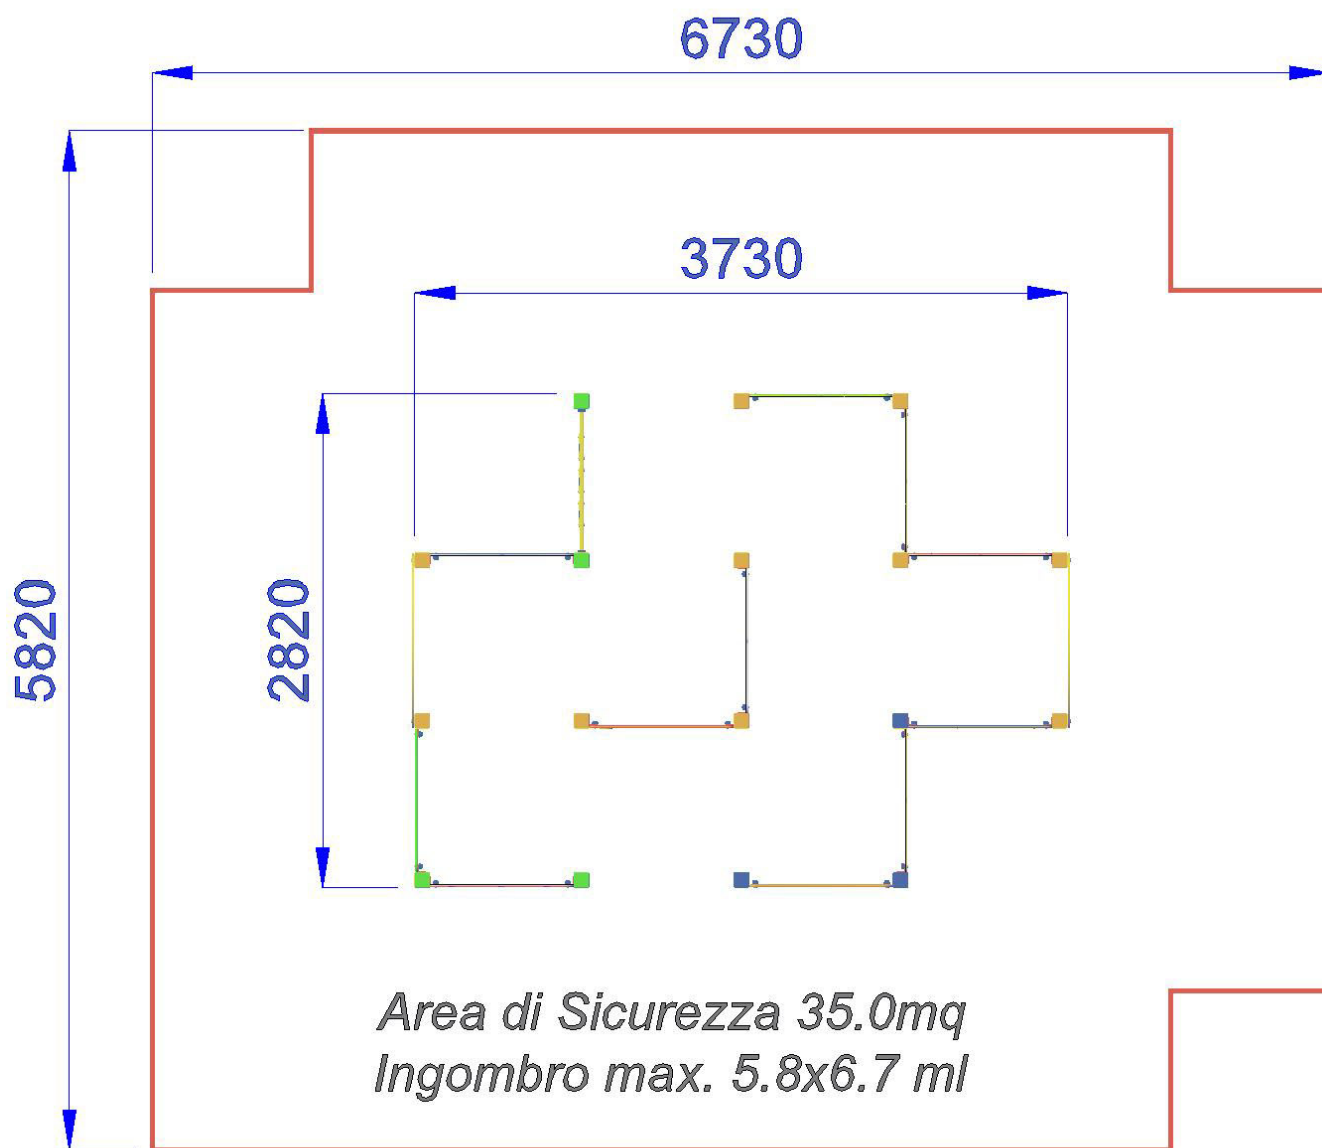

## LABIRINTO PANNELLI GIOCHI INTERATTIVI IN ALLUMINIO

Gioco Labirinto composto da pannelli gioco con struttura portante in alluminio verniciato sez. 90x90. Comprende: Pannelli attività in polietilene con serigrafie varie e particolari scorrevoli atti a stimolare il gioco. Pannello gioco "Tris" con quadrati girevoli in polietilene con incisi simboli. Pannelli laterali in polietilene colorato con oblò in plexiglass. Entrata / uscita composta da colonne in alluminio verniciato sez. 90x90 e 1 pannello superiore in polietilene colorato con decori.

- Dimensioni 280 x 370 cm.
- Area di sicurezza 580 x 670 cm.
- Attrezzatura gioco rispondente alla EN 1176

P.M. MODIFICHE s.r.l.  
Via Amicizia 15 - 36027 Rosà (VI) - Italy  
CF / P.iva 02326230246

myfun@pmmodifiche.it  
www.myfungiochi.it  
Tel +39 0424 219292

-  codice
-  altezza di caduta
-  area sicurezza
-  misure
-  pavimentazione

LABIRINTO PANNELLI GIOCHI INTERATTIVI IN ALLUMINIO-MFALV06

P.M. MODIFICHE s.r.l.  
Via Amicizia 15 - 36027 Rosà (VI) - Italy  
CF / P.iva 02326230246