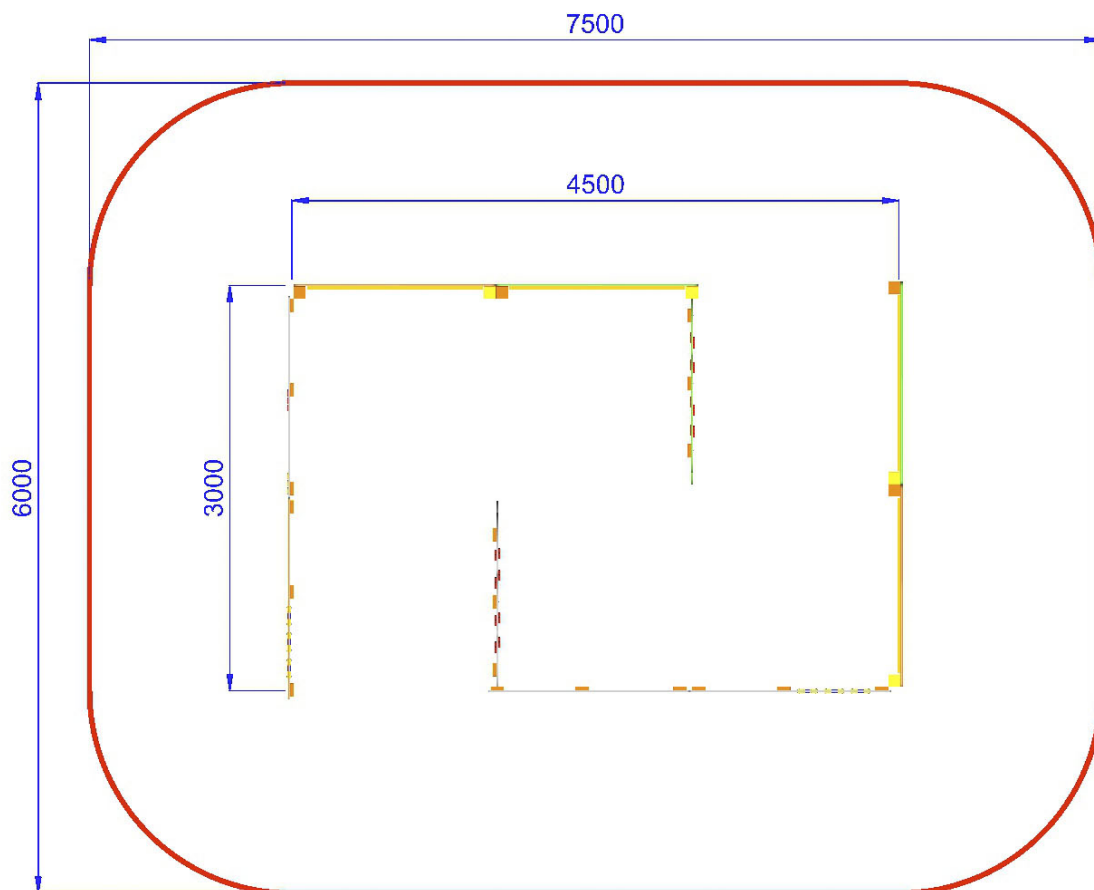

 MFALV07 |
  750X600 cm

OUTLET VILLAGGIO GRANDE IN ALLUMINIO

Outlet Villaggio con struttura portante in Alluminio verniciato sez. 90x90 e pannelli in Polietilene colorato. Comprende:

- Pareti in polietilene con decorazioni varie rappresentanti diverse tipologie di negozi. - 2 Pannelli in polietilene a forma di cespuglio. - 2 Pannelli gioco "Tris" con quadrati girevoli in polietilene con incisi simboli. - 1 Pannello attività Forza 4 in polietilene con serigrafie varie e particolari scorrevoli atti a stimolare il gioco. - 1 Pannello in polietilene colorato con oblò in plexiglass.

- Dimensioni: 450 x 300 x H 150 cm.
- Area di sicurezza: 750 x 600 cm.
- Attrezzatura gioco rispondente alla EN 1176

 *Area di Sicurezza 43.0mq
Ingombro max 6,0x7,5 ml*

OUTLET VILLAGGIO GRANDE IN ALLUMINIO -MFALV07