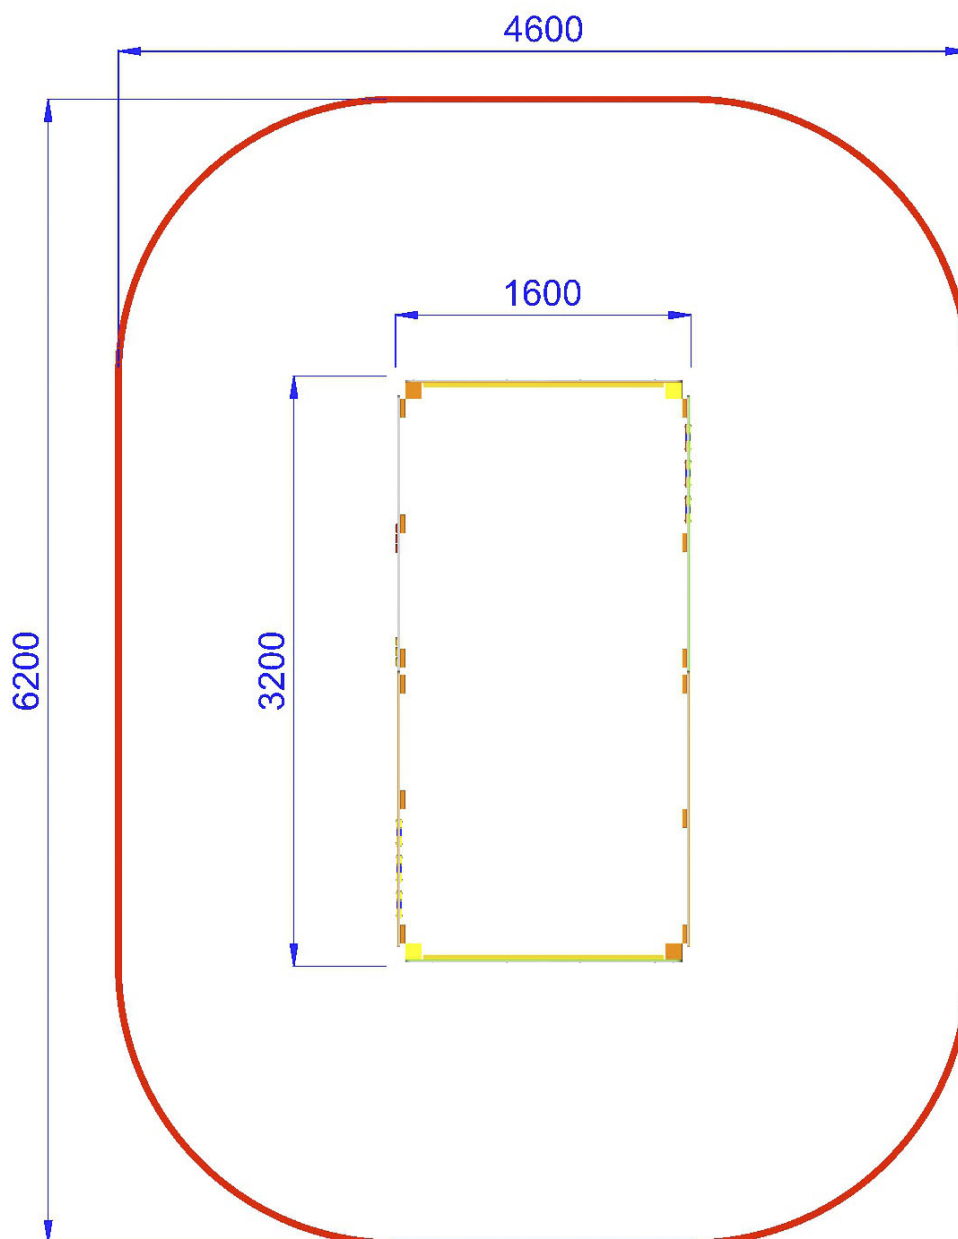

  MFALV08 |  620X460 cm

OUTLET VILLAGGIO PICCOLO IN ALLUMINIO

Outlet Villaggio con struttura portante in Alluminio verniciato sez. 90x90 e pannelli in Polietilene colorato. Comprende:

- Pareti in polietilene con decorazioni varie rappresentanti diverse tipologie di negozi. - 2 Pannelli gioco "Tris" con quadrati girevoli in polietilene con incisi simboli. - 1 Pannello attività Forza 4 in polietilene con serigrafie varie e particolari scorrevoli atti a stimolare il gioco. - 1 Pannello in polietilene colorato con oblò in plexiglass.

- Dimensioni: 320 x 160 x H 150 cm.
- Area di sicurezza: 620 x 460 cm.
- Attrezzatura gioco rispondente alla EN 1176

Area di Sicurezza 27.0mq
Ingombro max 4,6x6,2 ml

OUTLET VILLAGGIO PICCOLO IN ALLUMINIO-MFALV08