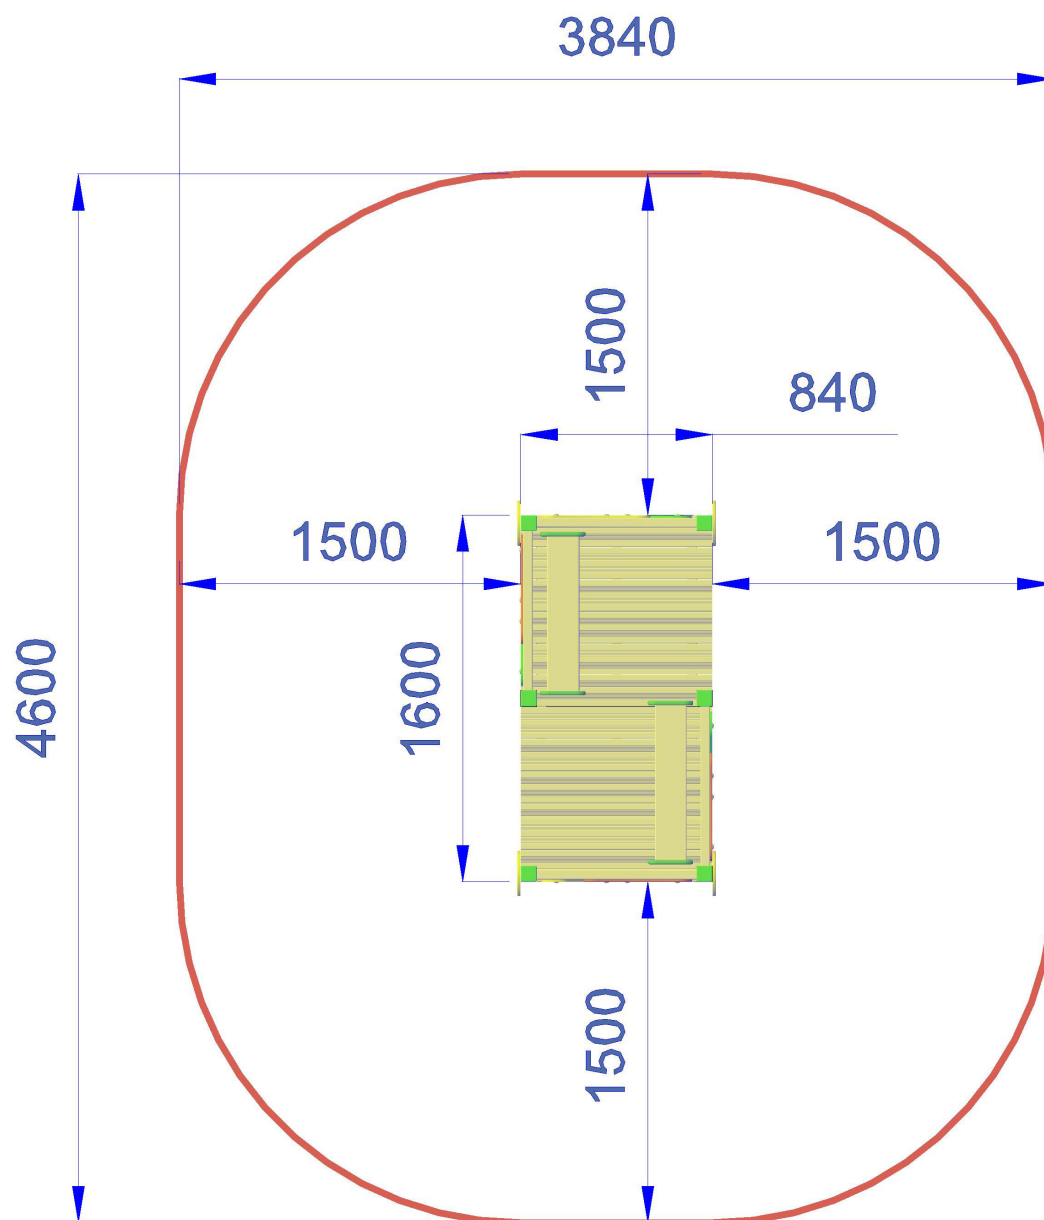

MFALVAG | 460X390 cm

## GIOCO VAGONE IN ALLUMINIO E POLIETILENE

Gioco Vagone per parco con struttura in Alluminio e polietilene colorato. Pedana in CARPLAY.

- Dimensioni 160 x 84 x h.75 cm.
- Area di sicurezza 460 x 390 cm.
- Attrezzatura gioco rispondente alla EN 1176

-  codice
-  altezza di caduta
-  area sicurezza
-  misure
-  pavimentazione

*Area di Sicurezza 15.8mq  
Ingombro max. 3.9x4.6 ml*

-  codice
-  altezza di caduta
-  area sicurezza
-  misure
-  pavimentazione