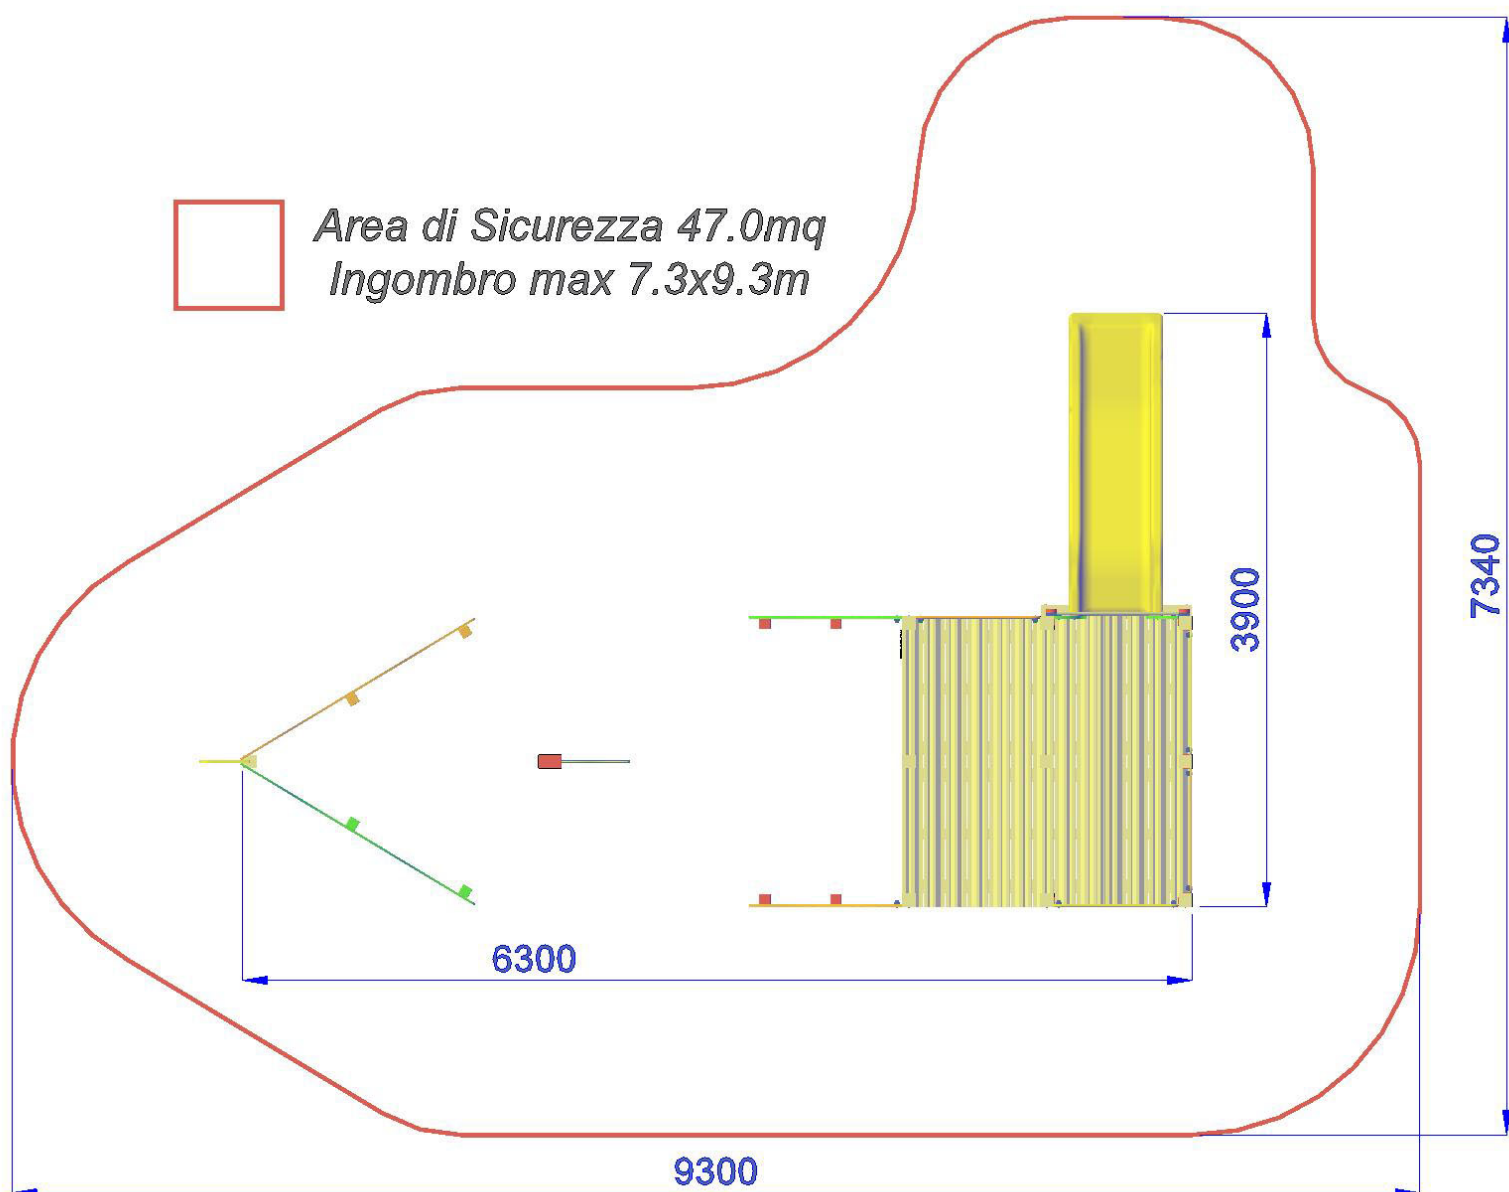

MFALVE01 | h 95 | 730X930 cm

VELIERO CON PEDANA H.95, SCIVOLO E RISALITE

Gioco per parco realizzato in alluminio verniciato sezione cm 9 x 9, pedane di calpestio in carplay, pannelli laterali realizzati in polietilene colorato di adeguato spessore, viteria zincata, staffe di fissaggio al suolo in acciaio zincato a caldo.

Composto da: Una torre quadrata, pedana h. 95, larghezza 190x190cm, 5 pannelli di protezione realizzati in polietilene colorato uno dei quali con oblò in plexiglass, 1 risalita con struttura portante in polietilene composta con tavole antisdrucchiolo e climbing, 1 risalita a tubi con struttura portante in polietilene e 1 scivolo in polietilene colorato di grosso spessore h. 95 cm, completo di barra di sicurezza in acciaio inox. Parte inferiore della torre composta da n° 5 pannelli in polietilene colorato. N° 2 pannelli laterali in polietilene colorato con sostegni alluminio. La prua della nave è composta da n° 3 pannelli in polietilene colorato due dei quali con oblò in plexiglass. Albero maestro formato da una trave in alluminio con decorazione superiore in polietilene colorato. Tutti i montanti sono dotati di copri testa in polietilene colorato.

- Dimensioni 390 x 630 x h. 180 cm
- Area di sicurezza 730 x 930 cm
- Attrezzatura gioco rispondente alla EN 1176
- Con terreno vegetale pavimentazione anti-trauma non necessaria

VELIERO CON PEDANA H.95, SCIVOLO E RISALITE-MFALVE01

P.M. MODIFICHE s.r.l.
Via Amicizia 15 - 36027 Rosà (VI) - Italy
CF / P.iva 02326230246

myfun@pmmodifiche.it
www.myfungiochi.it
Tel +39 0424 219292

-  codice
-  altezza di caduta
-  area sicurezza
-  misure
-  pavimentazione