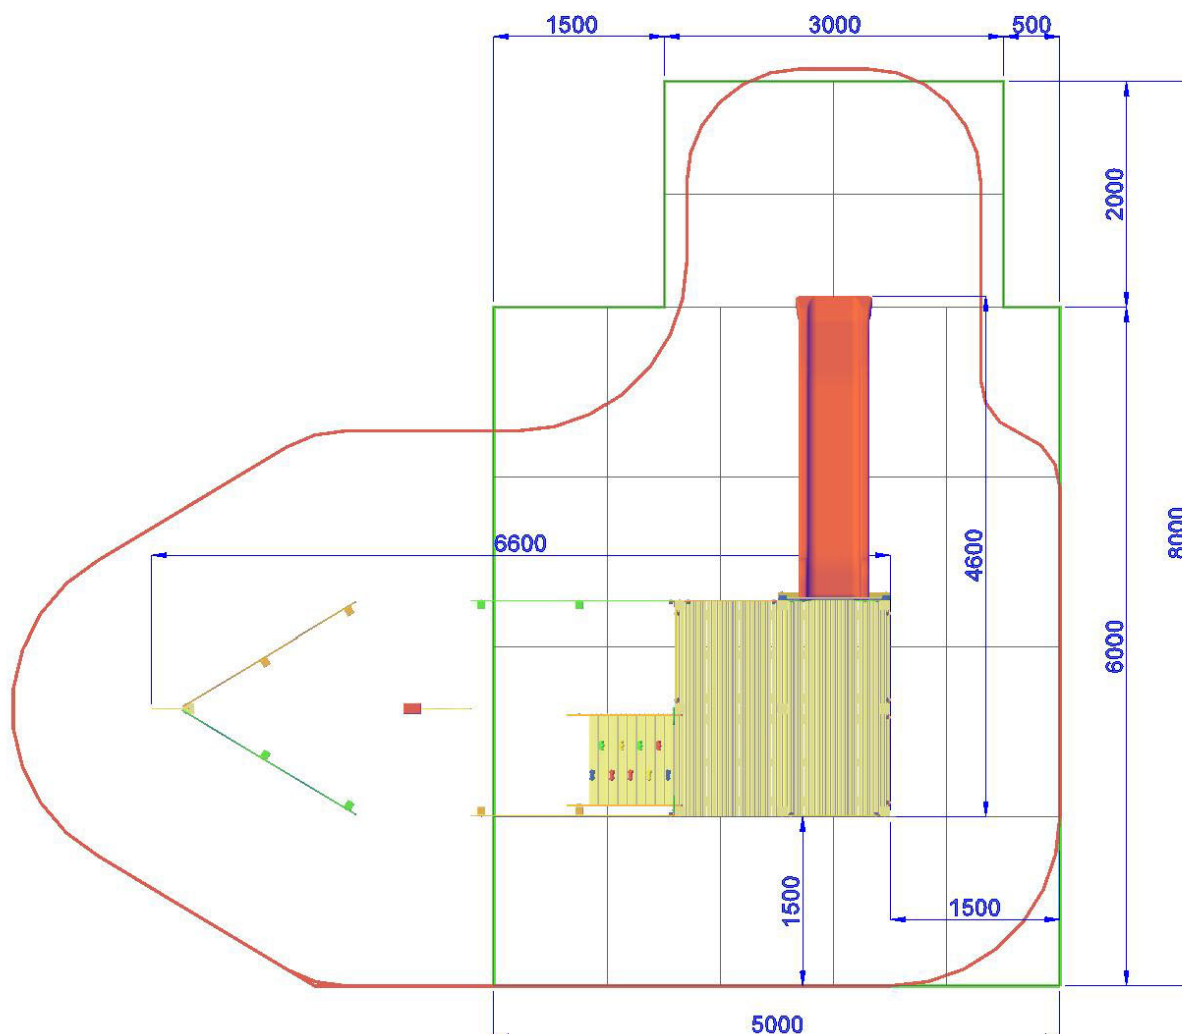

(IMMAGINE A SCOPO ILLUSTRATIVO DELLA VERSIONE IN LEGNO)

MFALVE02 | h 145 | 810X930 cm | 36 mq

VELIERO CON PEDANA H.145, SCIVOLO E RISALITE

Gioco per parco realizzato in alluminio sezione cm 9 x 9, pedane di calpestio in carplay, pannelli laterali realizzati in polietilene colorato di adeguato spessore, viteria zincata, staffe di fissaggio al suolo in acciaio zincato a caldo.

Composto da: Una torre quadrata, pedana h. 145, larghezza 190x190cm, 5 pannelli di protezione realizzati in polietilene colorato uno dei quali con oblò in plexiglass, 1 risalita con struttura portante in polietilene composta da tavole antisdrucchiolo e climbing, 1 risalita a tubi con struttura portante in polietilene e 1 scivolo in polietilene colorato di grosso spessore h. 145 cm, completo di barra di sicurezza in acciaio inox. Parte inferiore della torre composta da n° 5 pannelli in polietilene colorato. N° 2 pannelli laterali in polietilene colorato con sostegni in larice lamellare. La prua della nave è composta da n° 3 pannelli in polietilene colorato due dei quali con oblò in plexiglass. Albero maestro formato da una trave in alluminio con decorazione superiore in polietilene colorato. Tutti i montanti sono dotati di copri testa in polietilene colorato.

- Dimensioni 460 x 660 x h. 230 cm
- Area di sicurezza 810 x 930 cm
- Attrezzatura gioco rispondente alla EN 1176
- Con terreno vegetale pavimentazione anti-trauma non necessaria

 **Area di Sicurezza 50.0mq**
Ingombro max 8.1x9.3m

 **Pavimentazione Antitrauma**
Consigliata HIC.cm 145 (36.0mq)

VELIERO CON PEDANA H.145, SCIVOLO E RISALITE-MFALVE02

P.M. MODIFICHE s.r.l.
Via Amicizia 15 - 36027 Rosà (VI) - Italy
CF / P.iva 02326230246