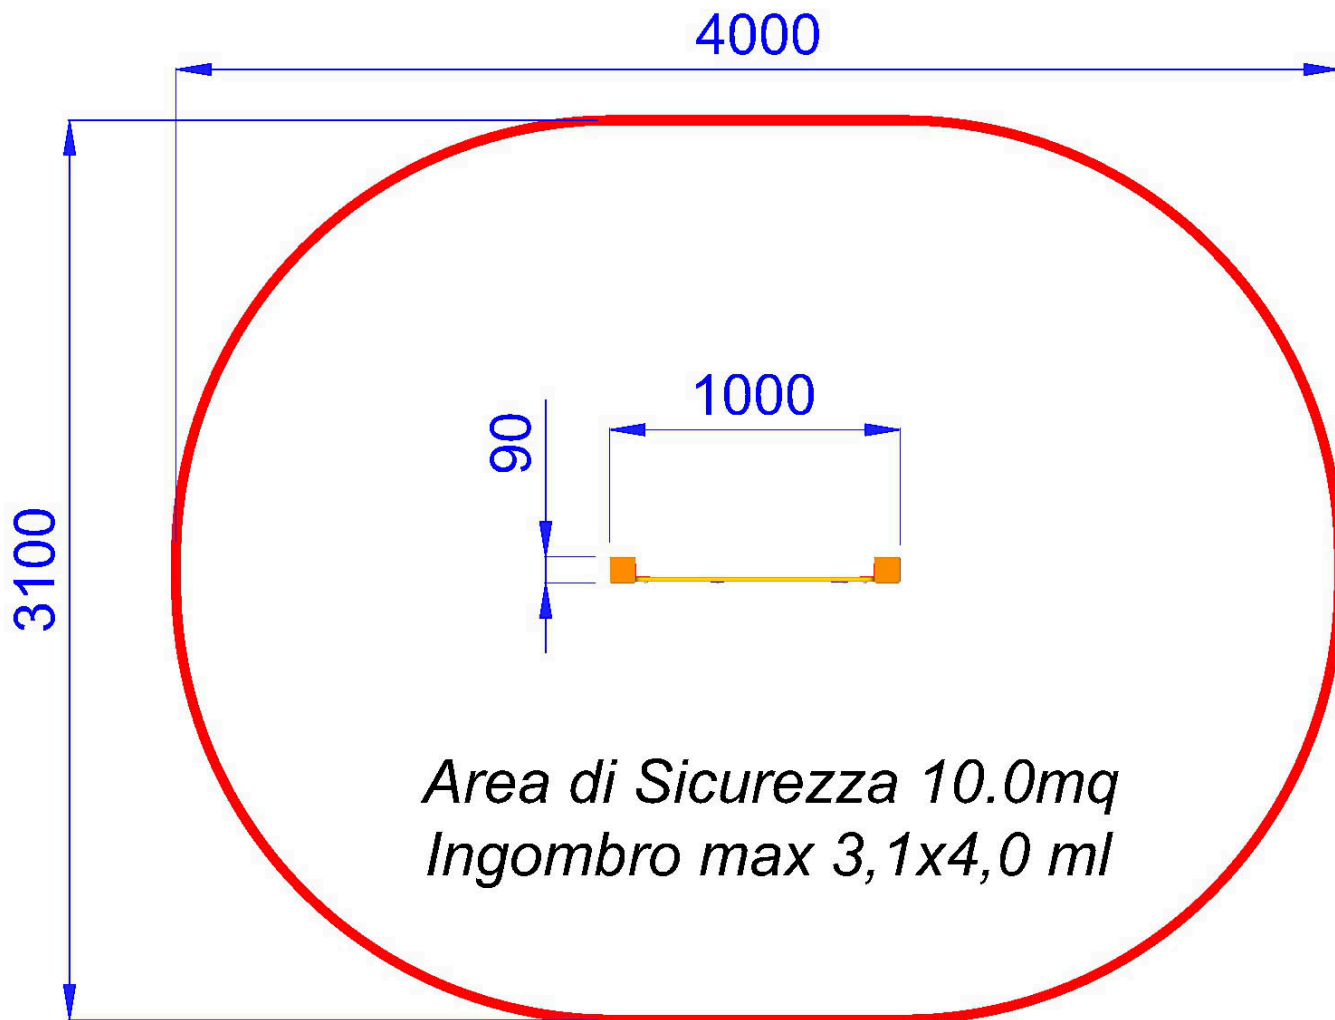

 MFATT1 |  400X310 cm

PANNELLO ATTIVITA' METEO IN LEGNO

Pannello gioco realizzato con struttura portante in legno di PINO lamellare tinta miele sez. 7x7 e pannello in polietilene con serigrafie varie. Particolari scorrevoli atti a stimolare il gioco completo di staffe di fissaggio ai montanti zincate e verniciate. Staffe di fissaggio al suolo zincate e viteria zincata.

- Dimensioni 100 x 9 cm x h.100 cm.
- Area di sicurezza 400 x 310 cm
- Attrezzatura gioco rispondente alla EN 1176

PANNELLO ATTIVITA' METEO IN LEGNO -MFATT1

P.M. MODIFICHE s.r.l.
Via Amicizia 15 - 36027 Rosà (VI) - Italy
CF / P.iva 02326230246