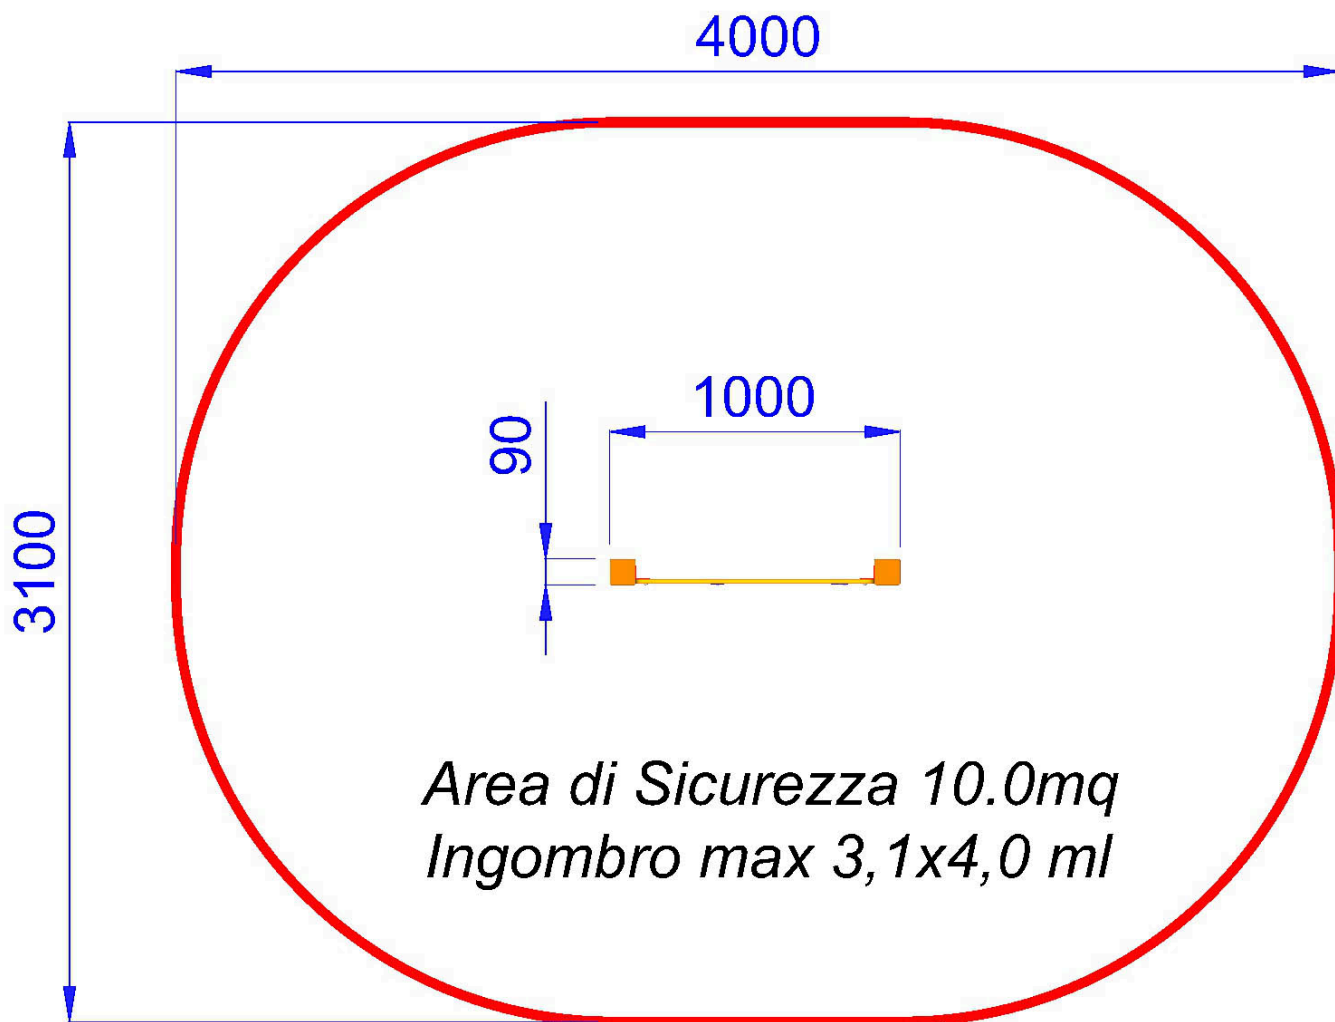

(IMMAGINE ILLUSTRATIVA DELLA VERSIONE IN ALLUMINIO)

  MFATT2-C |  400X310 cm

PANNELLO ATTIVITA' FORZA 4 IN LEGNO

Pannello gioco realizzato con struttura portante in legno di PINO lamellare tinta miele sez. 7x7 e pannello in polietilene con serigrafie varie. Particolari scorrevoli atti a stimolare il gioco completo di staffe di fissaggio ai montanti zincate e verniciate. Staffe di fissaggio al suolo zincate e viteria zincata.

- Dimensioni 100 x 9 cm x h.100 cm.
- Area di sicurezza 400 x 310 cm
- Attrezzatura gioco rispondente alla EN 1176

PANNELLO ATTIVITA' FORZA 4 IN LEGNO-MFATT2-C

P.M. MODIFICHE s.r.l.
Via Amicizia 15 - 36027 Rosà (VI) - Italy
CF / P.iva 02326230246