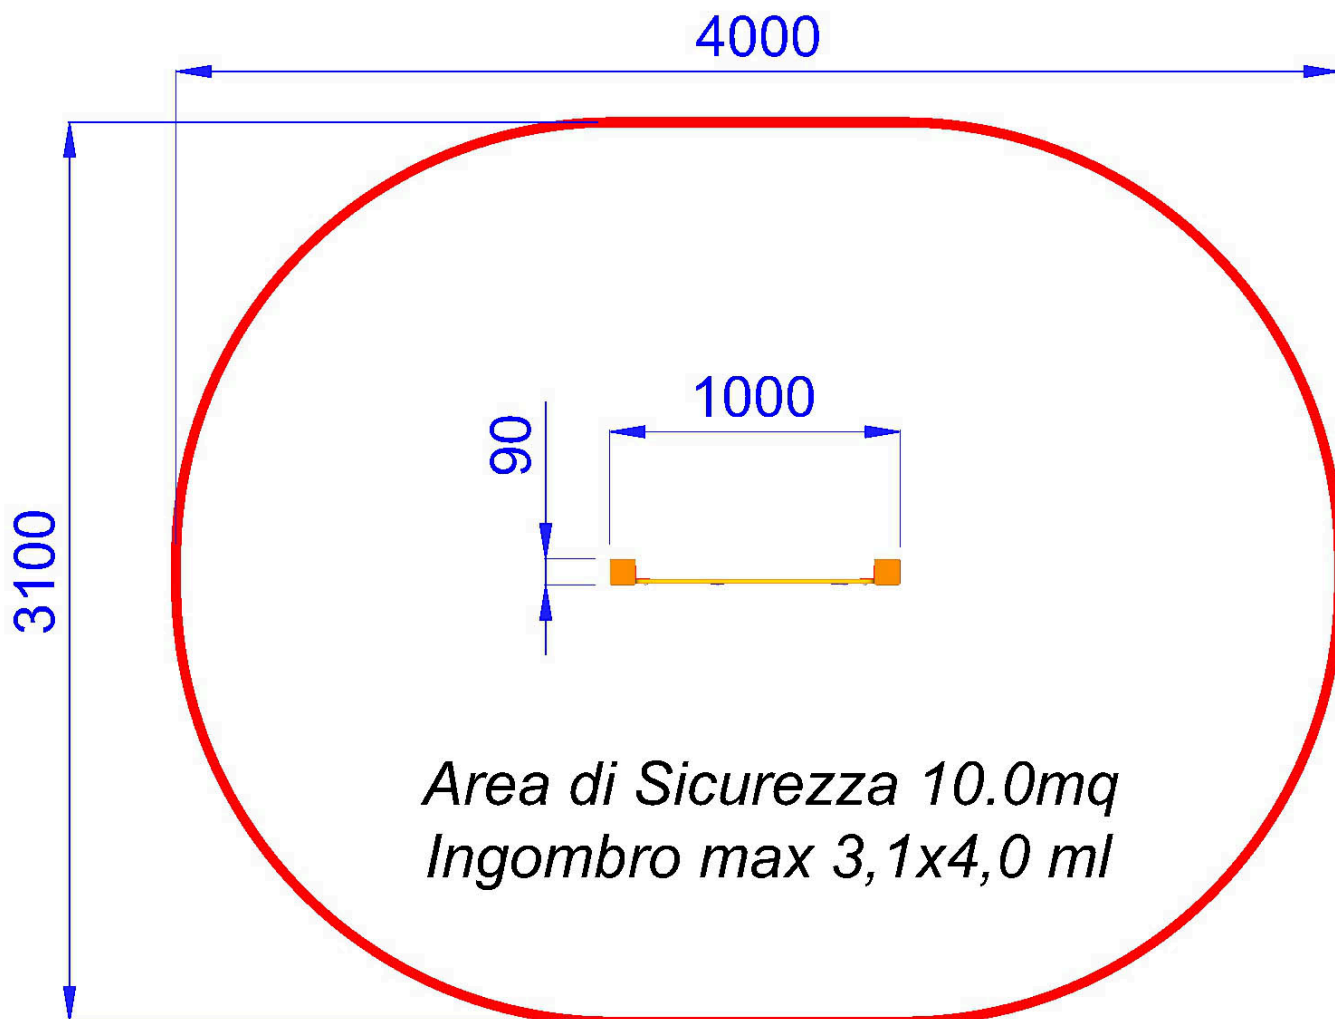

(IMMAGINE ILLUSTRATIVA DELLA VERSIONE IN ALLUMINIO)

  MFATT2-E |  400X310 cm

PANNELLO ATTIVITA' POLIZIA IN LEGNO

Pannello gioco realizzato con struttura portante in legno di PINO lamellare tinta miele sez. 7x7 e pannello in polietilene con serigrafie varie. Particolari scorrevoli atti a stimolare il gioco completo di staffe di fissaggio ai montanti zincate e verniciate. Staffe di fissaggio al suolo zincate e viteria zincata.

- Dimensioni 100 x 9 cm x h.100 cm.
- Area di sicurezza 400 x 310 cm
- Attrezzatura gioco rispondente alla EN 1176

PANNELLO ATTIVITA' POLIZIA IN LEGNO-MFATT2-E

P.M. MODIFICHE s.r.l.
Via Amicizia 15 - 36027 Rosà (VI) - Italy
CF / P.iva 02326230246