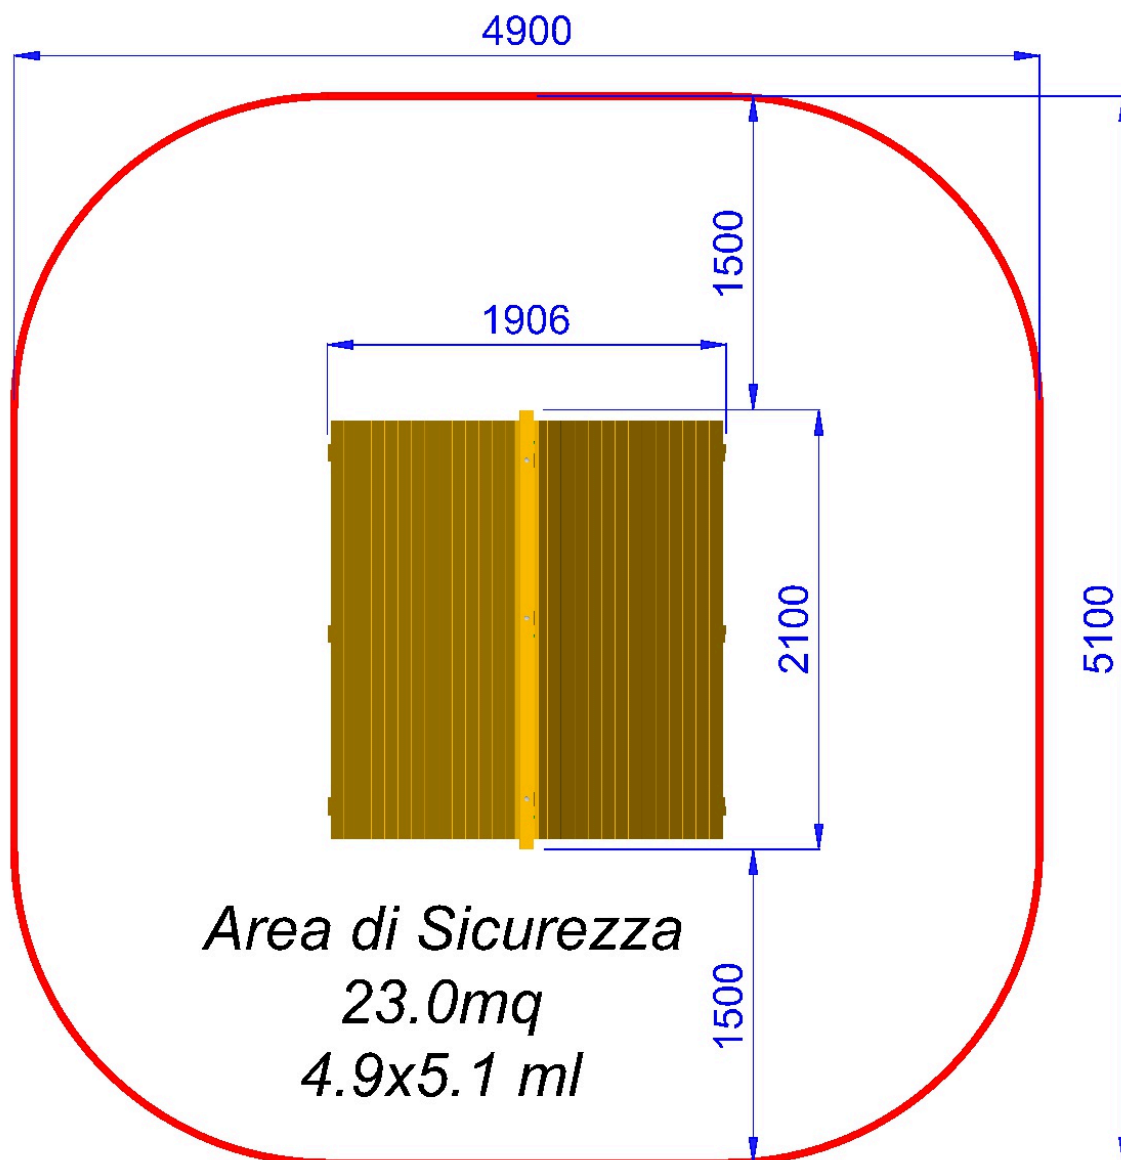

 MFCL19 |  510X490 cm

## CAPANNA IN LEGNO

Gioco per parco realizzato in legno di PINO lamellare tinta miele, pedane di calpestio in tavole di legno con profilo antidrucciolo, profili di sostegno pavimento in legno dim. cm 4 x 7. Pannello frontale in polietilene colorato. Tetto realizzato con tavole in legno supportate da telaio in legno sp. cm, 4 x 9 fissati tra loro con viteria zincata / inox, staffe di fissaggio al suolo zincate.

- Dimensioni 210 x 190 x h.180 cm.
- Area di sicurezza 510 x 490 cm.
- Attrezzatura gioco rispondente alla EN 1176

-  codice
-  altezza di caduta
-  area sicurezza
-  misure
-  pavimentazione