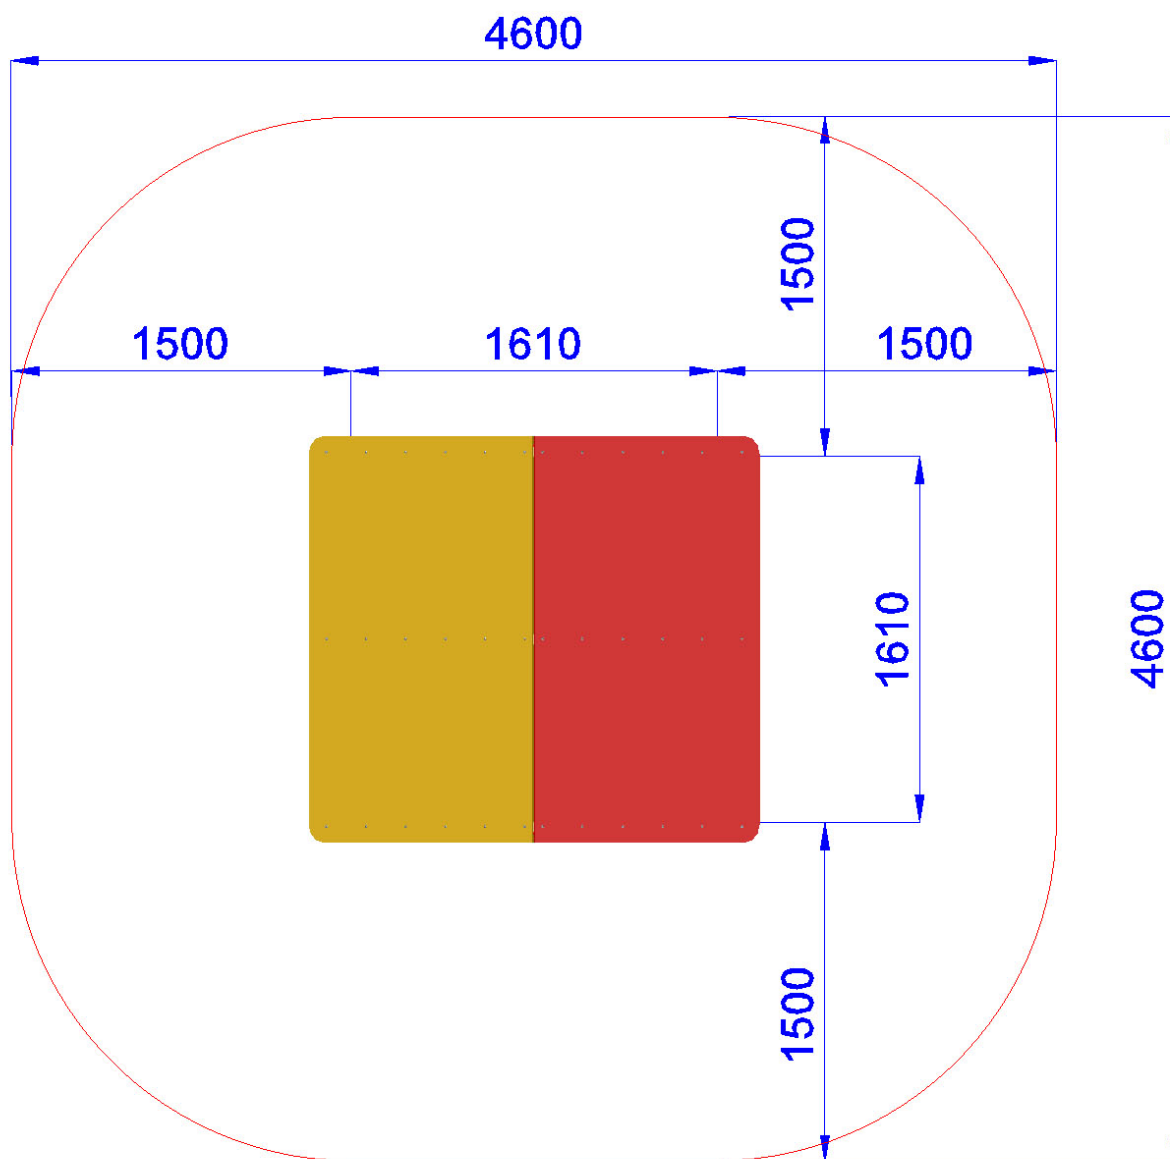

MFCLP16 | 460X460 cm

CASSETTA GIOCO IN LEGNO

Gioco per parco realizzato in legno di PINO lamellare tinta miele, pedane di calpestio in tavole di legno con profilo antisdrucchiolo, profili di sostegno pavimento in legno dimensione cm 4 x 7, pannelli laterali in polietilene colorato di adeguato spessore fissati su telaio in legno completo di piano di appoggio superiore dim. cm 3 x 14, tetto realizzato con pannelli in polietilene spessore 1 cm. supportate da telaio con profili in legno sp. cm, 7 x 4 fissati alle colonne viteria zincata, staffe di fissaggio al suolo zincate. (Arredo interno optional cod. MFALAC3)

- Dimensioni 161 x 161 x h.200 cm.
- Area di sicurezza 460 x 460 cm.
- Attrezzatura gioco rispondente alla EN 1176

P.M. MODIFICHE s.r.l.
Via Amicizia 15 - 36027 Rosà (VI) - Italy
CF / P.iva 02326230246

myfun@pmmodifiche.it
www.myfungiochi.it
Tel +39 0424 219292

- codice
- altezza di caduta
- area sicurezza
- misure
- pavimentazione

Area di Sicurezza 19.0mq
Ingombro max 4,6x4,6 ml

CASSETTA GIOCO IN LEGNO-MFCLP16