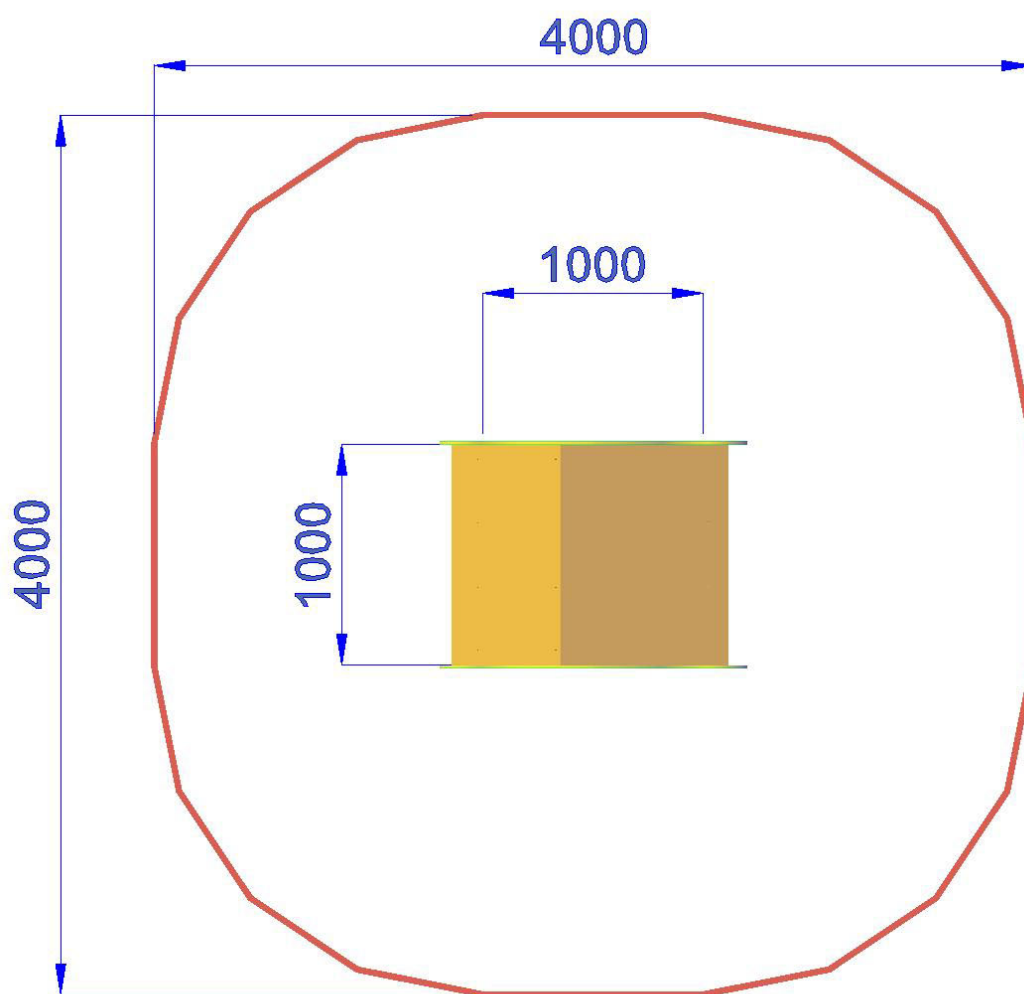

*Area di Sicurezza 14mq
Ingombro max 4,0x4,0 ml*

CASSETTA GIOCO IN LEGNO-MFCLP17

P.M. MODIFICHE s.r.l.
Via Amicizia 15 - 36027 Rosà (VI) - Italy
CF / P.iva 02326230246

myfun@pmmodifiche.it
www.myfungiochi.it
Tel +39 0424 219292

- codice
- altezza di caduta
- area sicurezza
- misure
- pavimentazione