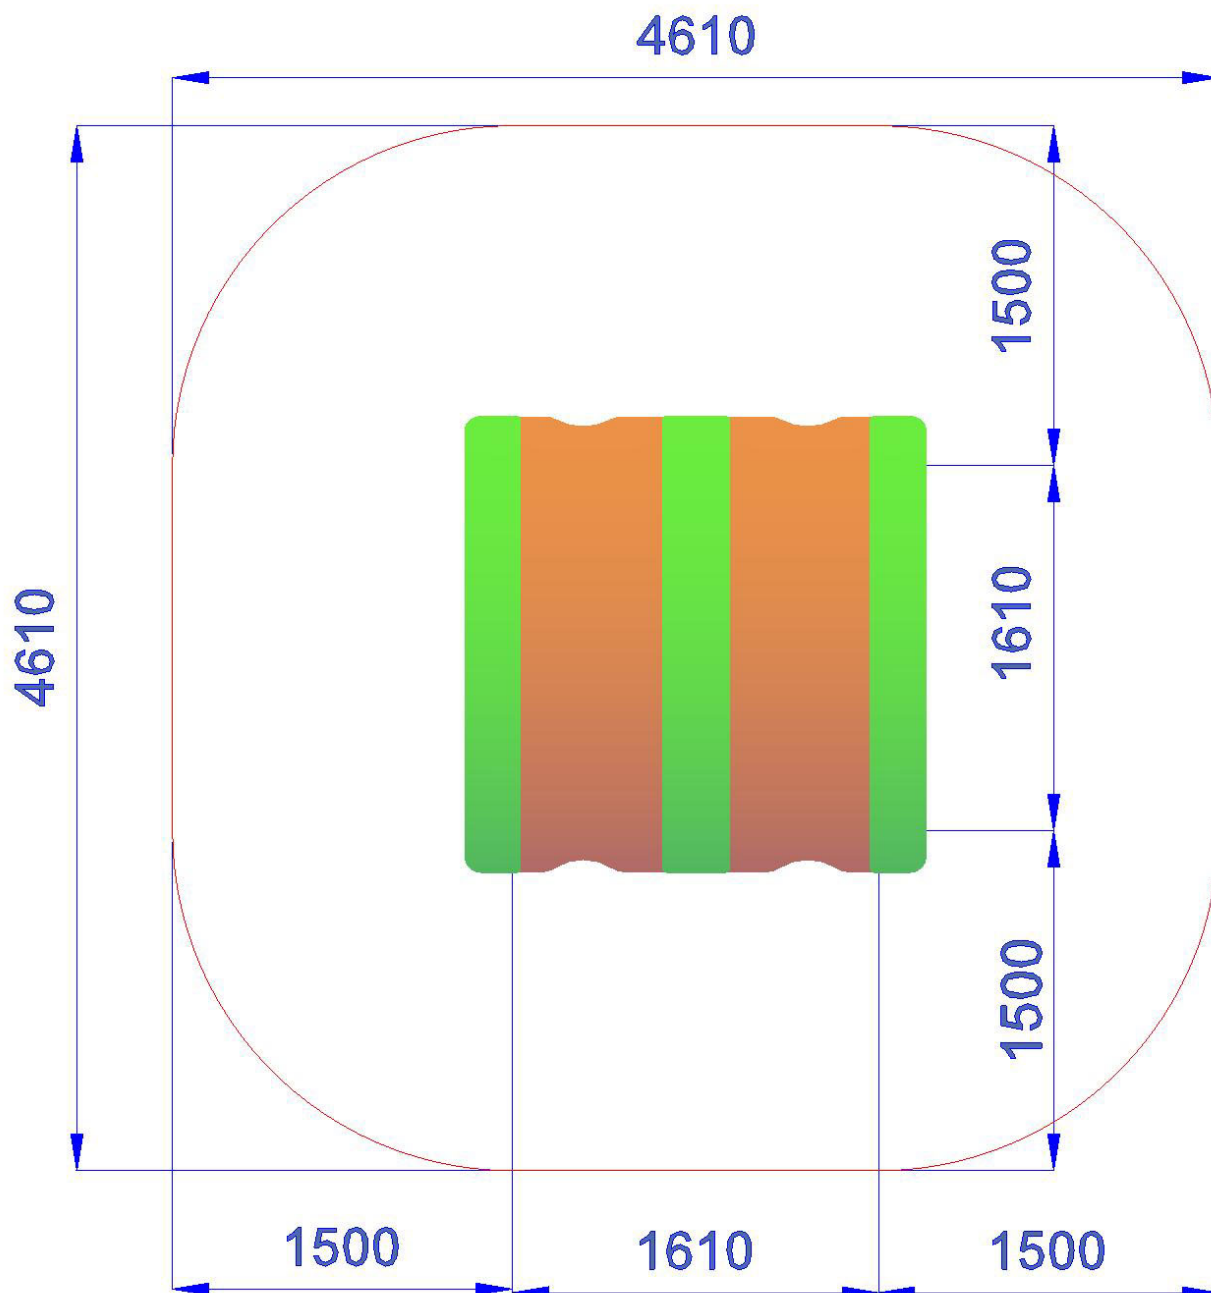

MFCLP18 | 460X460 cm

CASSETTA GIOCO IN LEGNO

Gioco per parco realizzato in legno di PINO lamellare tinta miele, pedane di calpestio in tavole di legno con profilo antisdrucchiolo, profili di sostegno pavimento in legno dim. cm 4 x 7 pannelli laterali in polietilene colorato di adeguato spessore fissati su telaio in legno completo di piano di appoggio superiore dim. cm 3 x 14, tetto curvo realizzato polietilene colorato di adeguato spessore, supportato da telaio con profili di legno curvo sp. cm, 4 x 7 fissati alle colonne. Pannello gioco "Tris" tutto realizzato con legno inciso e colorato, composto da un telaio perimetrale in tavole di legno sez. cm 4 x 7 e n° 9 cubi rotanti in legno lamellare, incisi in una faccia la "X" nella faccia opposta lo "0". I perni che permettono la rotazione sono in tubolare di acciaio inox, viteria zincata / inox, staffe di fissaggio al suolo zincate. (Arredo interno optional cod. MFALAC3)

- Dimensioni 161 x 161 x h.230 cm.
- Area di sicurezza 460 x 460 cm.
- Attrezzatura gioco rispondente alla EN 1176

P.M. MODIFICHE s.r.l.
Via Amicizia 15 - 36027 Rosà (VI) - Italy
CF / P.iva 02326230246

myfun@pmmodifiche.it
www.myfungiochi.it
Tel +39 0424 219292

-  codice
-  altezza di caduta
-  area sicurezza
-  misure
-  pavimentazione

*Area di Sicurezza 19.0mq
Ingombro max 4.6x4.6 ml*

CASSETTA GIOCO IN LEGNO-MFCLP18