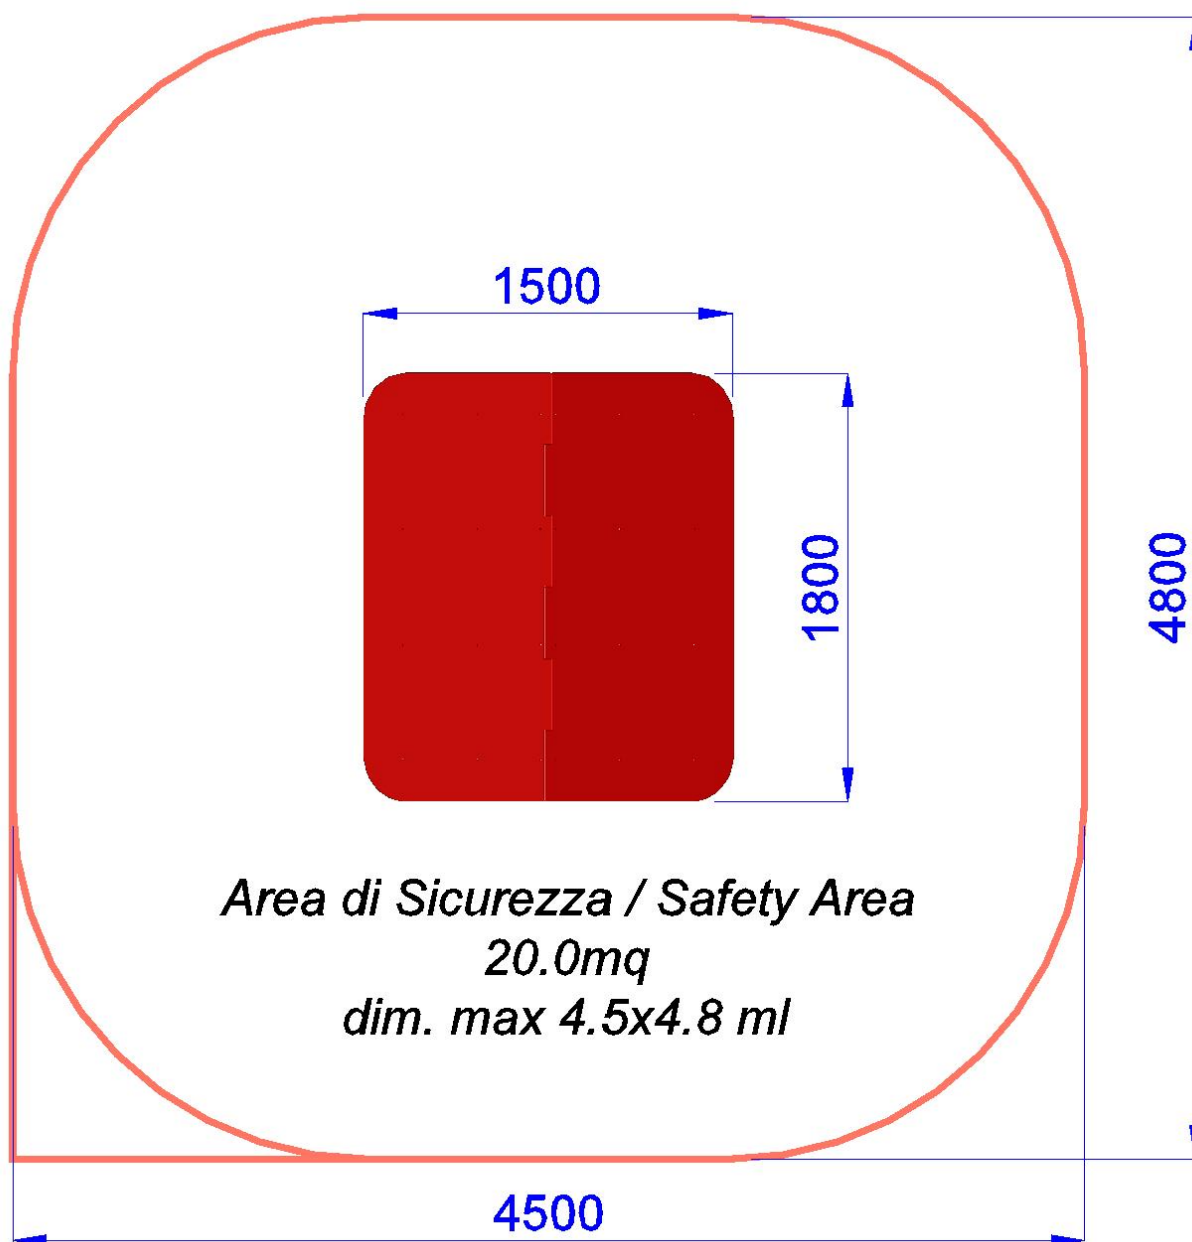

CASSETTA GIOCO IN POLIETILENE-MFCP15

P.M. MODIFICHE s.r.l.
Via Amicizia 15 - 36027 Rosà (VI) - Italy
CF / P.iva 02326230246

myfun@pmmodifiche.it
www.myfungiochi.it
Tel +39 0424 219292

- codice
- altezza di caduta
- area sicurezza
- misure
- pavimentazione