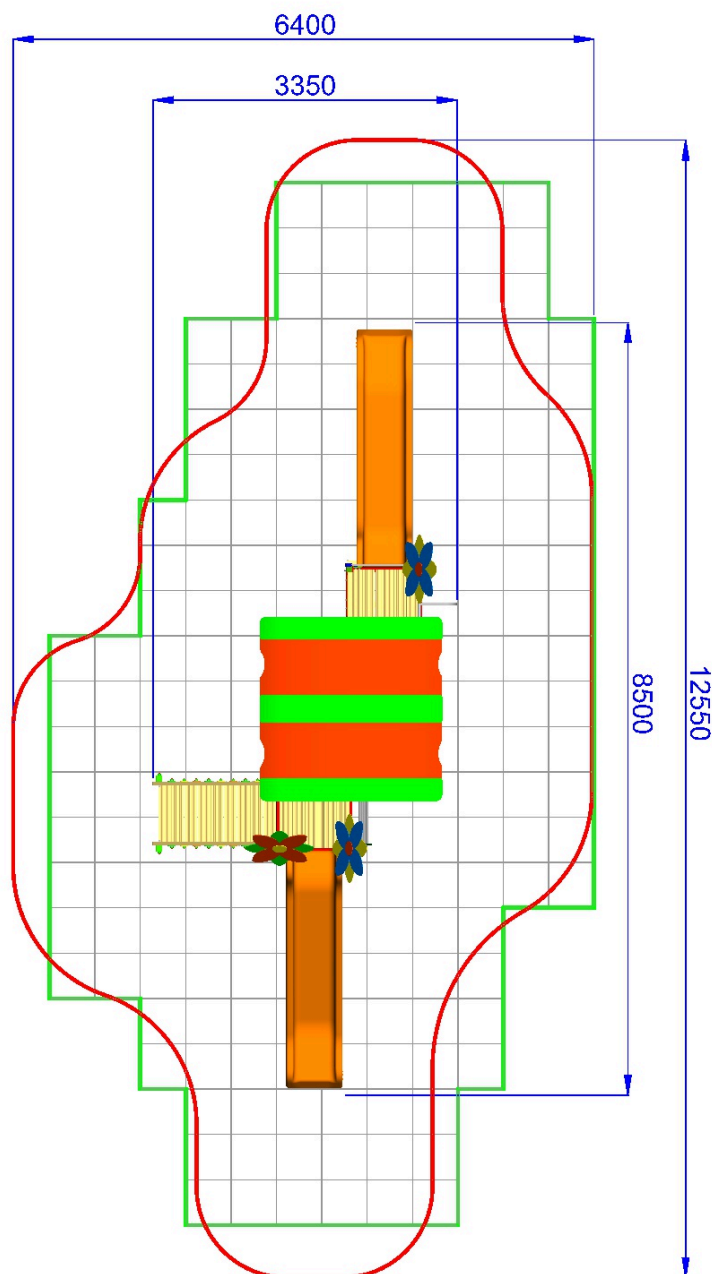

|||| MFF1 | h 145 | 1255X640 cm | 52,5 mq

## FATTORIA PICCOLA H 145 - LINEA VILLAGE

**Gioco per parco realizzato in legno di PINO lamellare tinta miele sezione cm 7 x 7, pedane di calpestio in tavole di pino con profilo antisdrucchiolo, profili di contenimento pedana in acciaio zincato e verniciato a forno, pannelli laterali in polietilene colorato di adeguato spessore mm19, tetto realizzato in polietilene colorato di adeguato spessore su telaio curvo di pino lamellare, viteria zincata, staffe di fissaggio al suolo zincate.**

Composto da: Prima torre quadrata, pedana di partenza h. 145 cm., 1 scala con struttura portante in polietilene gradini in tavole di legno antisdrucchiolo, corrimano con balaustre di sicurezza in polietilene di vari colori, 1 scivolo in polietilene colorato con barra di sicurezza in acciaio inox h 145 cm; 1 risalita in polietilene e acciaio, 2 fiori in polietilene. Seconda torre quadrata con tetto, pedana h. 145 cm. 6 pannelli laterali di protezione in polietilene colorato 2 dei quali con oblò in plexiglass. Terza torre h. 145 cm. con pannello di protezione realizzato in legno e polietilene, 1 scivolo in polietilene colorato con barra di sicurezza in acciaio inox h 145 cm. 1 fiore in polietilene, risalita realizzata con corde aventi trefoli in acciaio e rivestimento in polipropilene colorato avente alta resistenza, il fissaggio della rete alla struttura portante è realizzato per mezzo di speciali "redance" in materiale plastico colorato ad alta resistenza, e viteria zincata. 6 pannelli in polietilene con disegni vari animali.

- Dimensioni : 850 x 335 x h. 340 cm.
- Area di sicurezza : 1255 x 640 cm.
- Attrezzatura rispondente alla EN 1176

 Area di Sicurezza 51.0mq  
Ingombro Max 6.4x12.6 ml

 Pavimentazione Antitrauma  
Consigliata HIC.cm 145 (52.5mq)