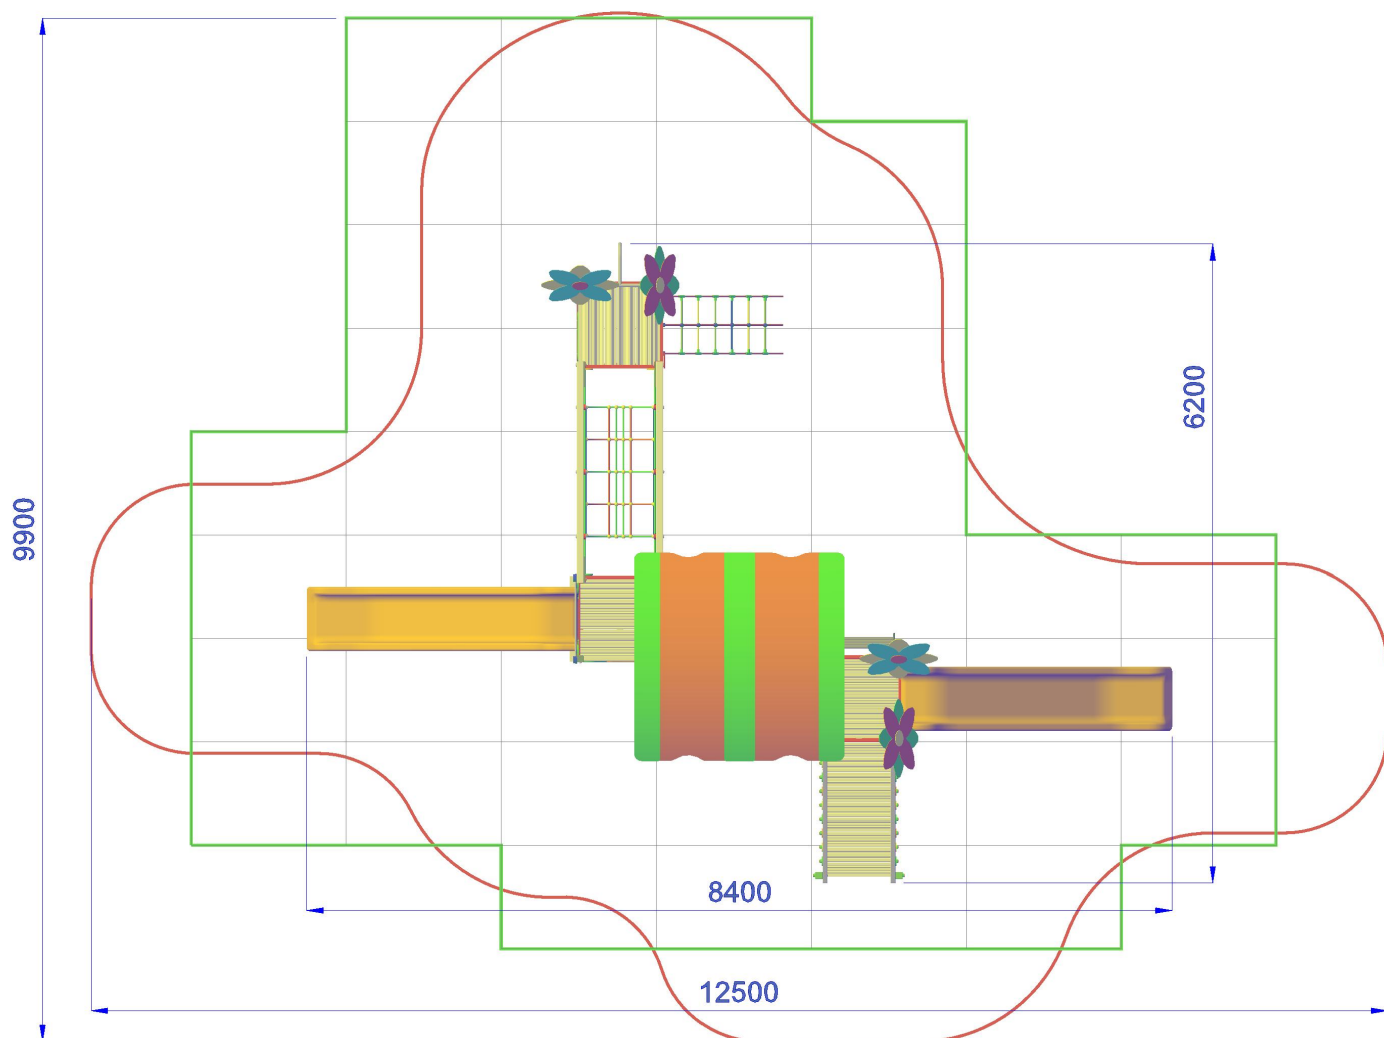

## FATTORIA GRANDE H 145 - LINEA VILLAGE

**Gioco per parco realizzato in legno di PINO lamellare tinta miele sezione cm 7 x 7, pedane di calpestio in tavole di pino con profilo antisdrucchiolo, profili di contenimento pedana in acciaio zincato e verniciato a forno, pannelli laterali in polietilene colorato di adeguato spessore mm19, tetto realizzato in polietilene colorato di adeguato spessore su telaio curvo di pino lamellare, viteria zincata, staffe di fissaggio al suolo zincate.**

Composto da: Prima torre quadrata, pedana di partenza h. 145 cm., 1 scala con struttura portante in polietilene gradini in tavole di legno antisdrucchiolo, corrimano con balaustre di sicurezza in polietilene di vari colori, 1 scivolo in polietilene colorato con barra di sicurezza in acciaio inox h 145 cm., 1 risalita in polietilene e acciaio, 2 fiori in polietilene. Seconda torre quadrata con tetto, pedana h. 145 cm. 6 pannelli laterali di protezione in polietilene colorato 2 dei quali con oblo' in plexiglass. Terza torre h. 145 cm. con pannello di protezione realizzato in legno e polietilene, 1 scivolo in polietilene colorato con barra di sicurezza in acciaio inox h 145 cm., 1 fiore in polietilene, risalita realizzata con corde aventi trefoli in acciaio e rivestimento in polipropilene colorato avente alta resistenza, il fissaggio della rete alla struttura portante è realizzato per mezzo di speciali "redance" in materiale plastico colorato ad alta resistenza, e viteria zincata. 6 pannelli in polietilene con disegni vari animali.

- Dimensioni : 840 x 620 x h. 340 cm.
- Area di sicurezza : 1250 x 990 cm.
- Attrezzatura rispondente alla EN 1176

P.M. MODIFICHE s.r.l.  
Via Amicizia 15 - 36027 Rosà (VI) - Italy  
CF / P.iva 02326230246

[myfun@pmmodifiche.it](mailto:myfun@pmmodifiche.it)  
[www.myfungiochi.it](http://www.myfungiochi.it)  
Tel +39 0424 219292

- |||| codice
- ↑ altezza di caduta
- 📏 area sicurezza
- 📏 misure
- 🏠 pavimentazione