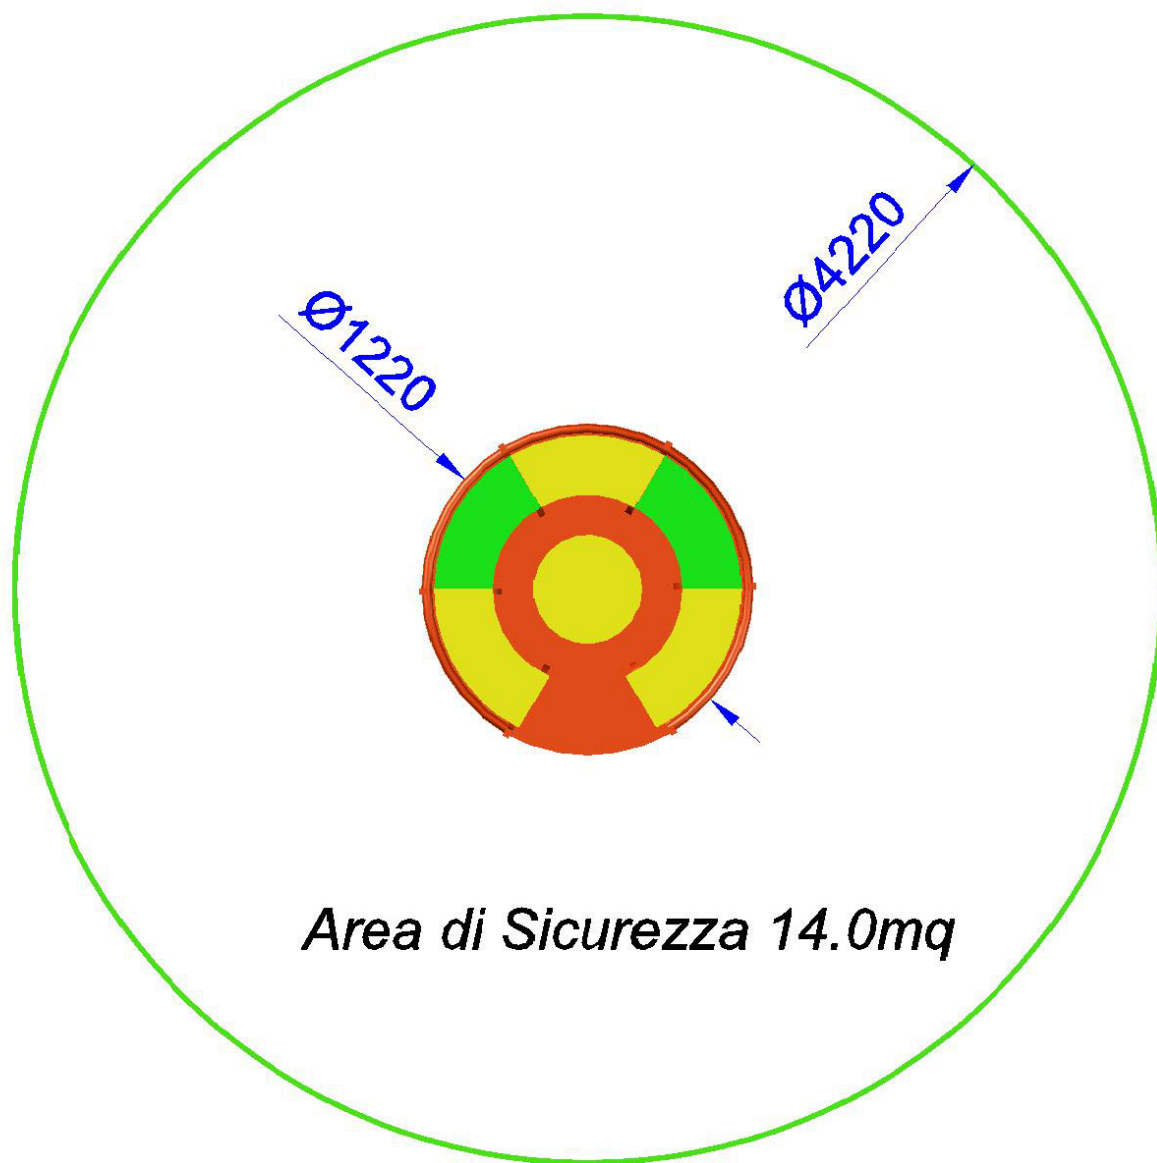

GIOSTRA GIROTONDO PICCOLA -MFGG08

P.M. MODIFICHE s.r.l.
Via Amicizia 15 - 36027 Rosà (VI) - Italy
CF / P.iva 02326230246

myfun@pmmodifiche.it
www.myfungiochi.it
Tel +39 0424 219292

- codice
- altezza di caduta
- area sicurezza
- misure
- pavimentazione