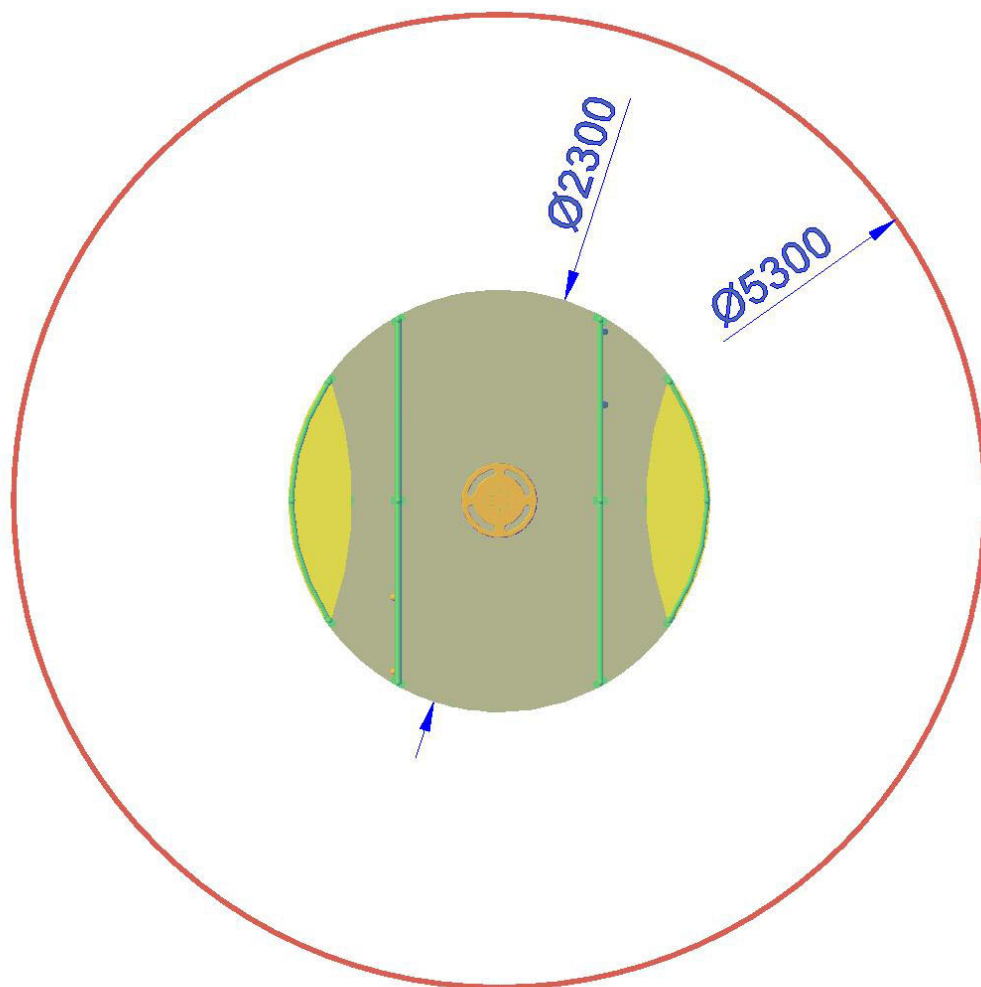

*Area di Sicurezza 22.0mq
Ingombro max. 5.3x5.3 ml*

GIOSTRA GIROTONDO SPECIAL-MFGGS

P.M. MODIFICHE s.r.l.
Via Amicizia 15 - 36027 Rosà (VI) - Italy
CF / P.iva 02326230246

myfun@pmmodifiche.it
www.myfungiochi.it
Tel +39 0424 219292

- codice
- altezza di caduta
- area sicurezza
- misure
- pavimentazione